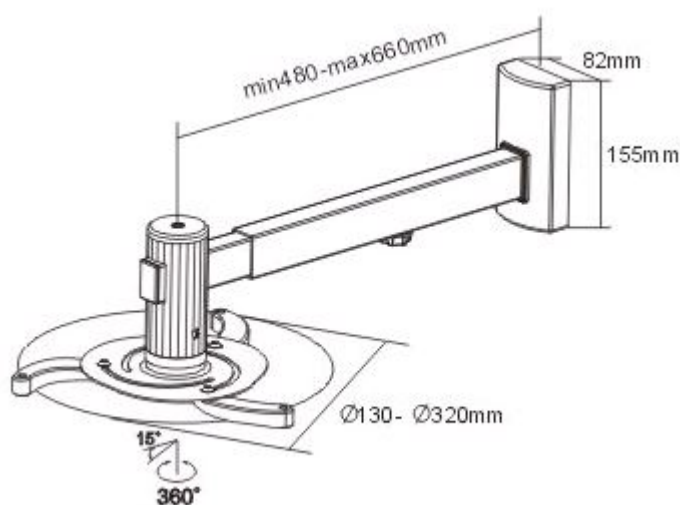

### Sunne by Elite Screens PRO05

Nástěnný držák pro projektory. Maximální zatížení tohoto držáku je **10 kg**. Držák nabízí naklopení o 15° a otočení o 360°.

### ZÁKLADNÍ SPECIFIKACE

**Max. zatížení:** 10 kg

**Vzdálenost od zdi:** 480 - 660 mm

**Rozteč montážních bodů projektoru:** 130 - 320 mm

**Materiál:** hliník, ocel

**Barva:** stříbrná

[Informační list](#)