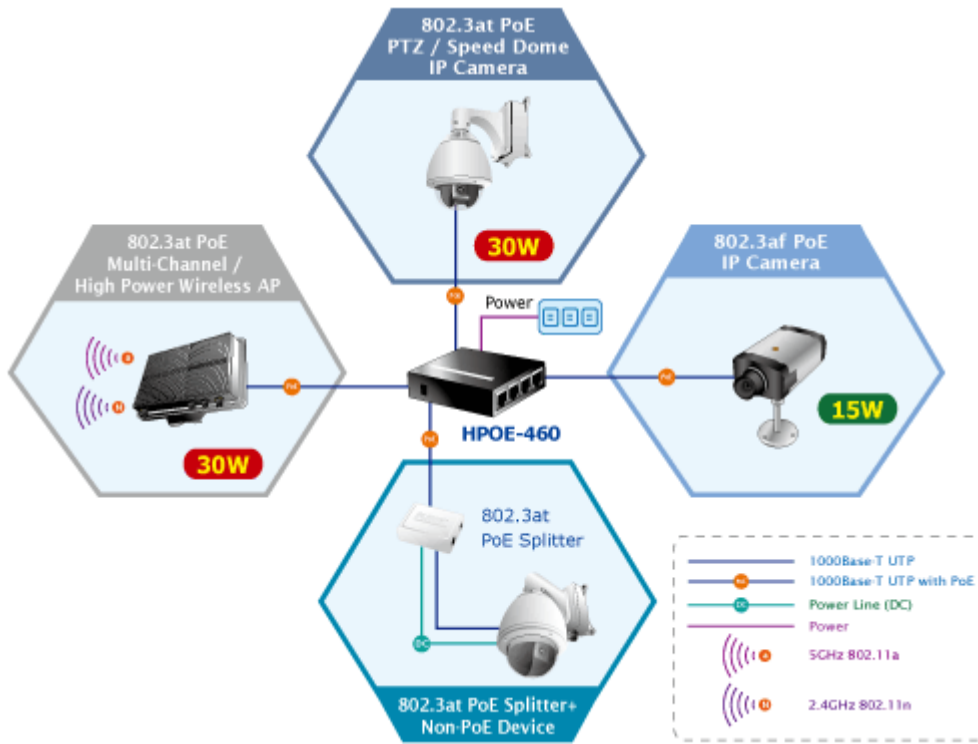

[Manuál](#)

[Ostatní download](#)