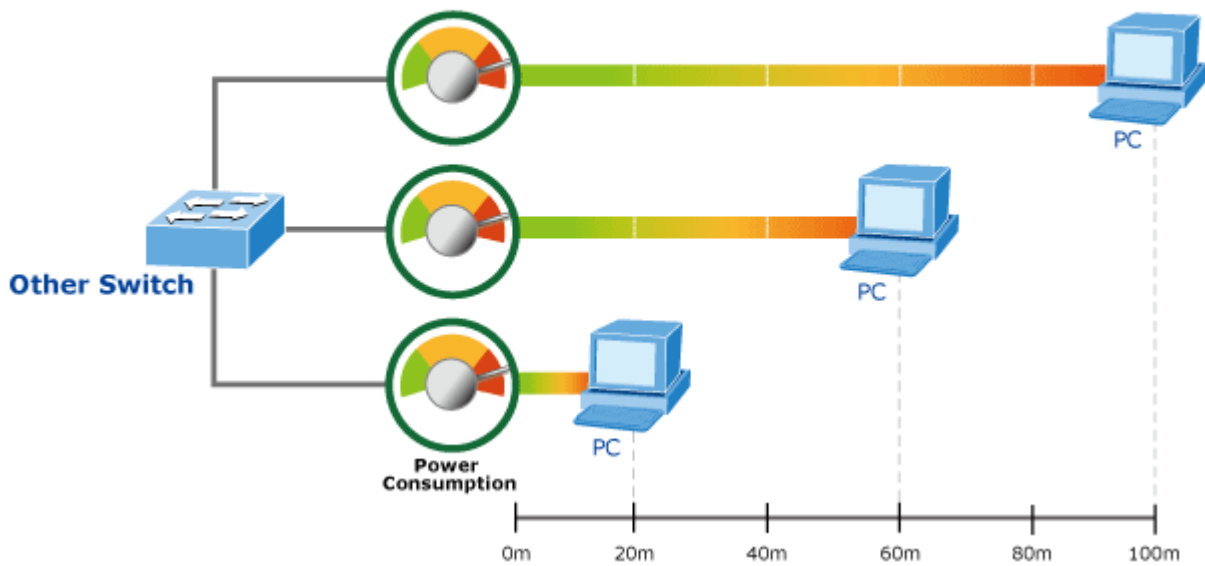

Gigabitové přepínače v miniaturním provedení pro stolní použití. Mají plnou propustnost, jsou neblokující, vybaveny architekturou Store and Forward. Rozměry jejich kovových skříněk dovolují jejich umístění do malých 10" rozvaděčů či nenápadné uložení kdekoli.

Ochrana: bez ochrany

Provozní teplota: 0 - 50°C

Rozměry: 155 x 86 x 26 mm

Hmotnost: 348 g

Intelligent Power Savings

Power Saving **40%**

*Full Port link/Cable length < 20m

**Save
26,280 Watts
yearly**