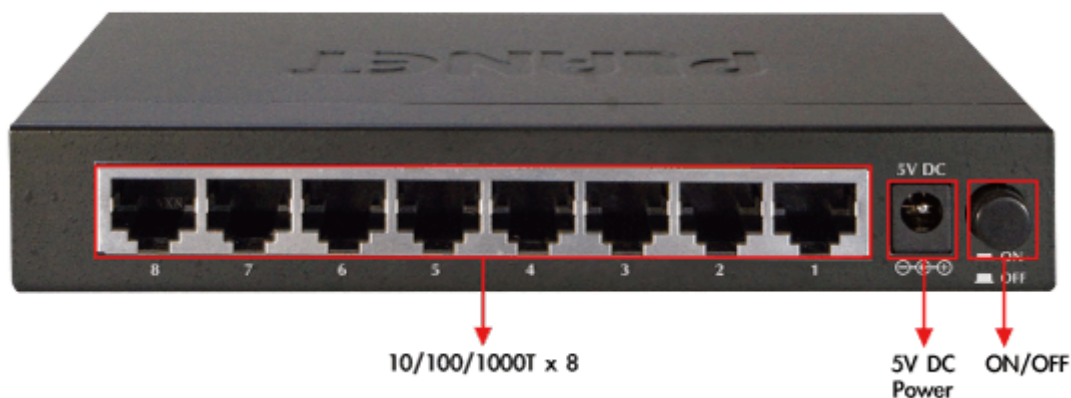

Záruka:

38 měs.

Stav:

Nové zboží

Popis

PLANET GSD-803

8portový Gigabitový desktopový přepínač. Autodetekce rychlosti a typu kabelu. Kovová skříň. Energeticky efektivní ethernet zařízení podle 802.3az (EEE) a EuP, bez ventilátorů, ext.napájení.

Gigabitové přepínače v miniaturním provedení pro stolní použití. Mají plnou propustnost, jsou neblokující, vybaveny architekturou Store and Forward. Rozměry jejich kovových skříněk dovolují jejich umístění do malých 10" rozvaděčů či nenápadné uložení kdekoli.

ZÁKLADNÍ SPECIFIKACE

Fyzické vlastnosti:

Porty: 8 x RJ-45 10/100/1000BASE-T

Paměť: 4k MAC adres

Propustnost: sběrnice 16 Gbps, provozně 11,9 Mpps (64B)

Podpora přenosu: JumboFrame 9KB

Provedení: desktop

Napájení: externí zdroj 5V DC, celkový příkon do 3,4W

Ochrana: bez ochrany

Provozní teplota: 0 - 50°C

Rozměry: 155 x 86 x 26 mm

Hmotnost: 348 g

Intelligent Power Savings

Power Saving **40%**

*Full Port link/Cable length < 20m

**Save
26,280 Watts
yearly**