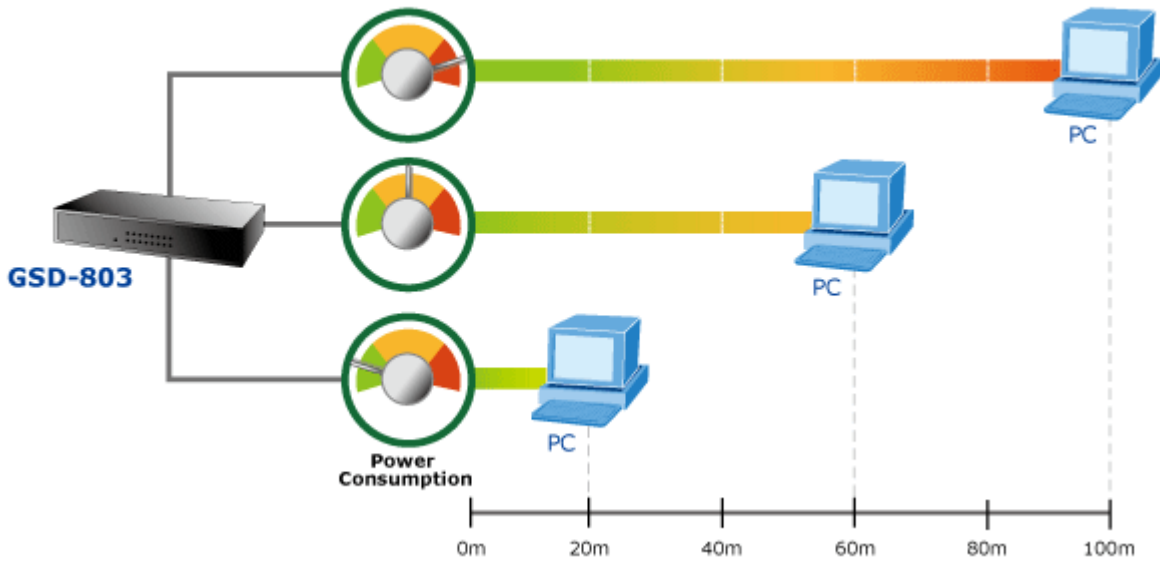

Záruka:

38 měs.

Stav:

Nové zboží

Popis

PLANET GSD-803

8portový Gigabitový desktopový přepínač. Autodetekce rychlosti a typu kabelu. Kovová skříň. Energeticky efektivní ethernet zařízení podle 802.3az (EEE) a EuP, bez ventilátorů, ext.napájení.

Gigabitové přepínače v miniaturním provedení pro stolní použití. Mají plnou propustnost, jsou neblokující, vybaveny architekturou Store and Forward. Rozměry jejich kovových skříněk dovolují jejich umístění do malých 10" rozvaděčů či nenápadné uložení kdekoli.

ZÁKLADNÍ SPECIFIKACE

Fyzické vlastnosti:

Porty: 8 x RJ-45 10/100/1000BASE-T

Paměť: 4k MAC adres

Propustnost: sběrnice 16 Gbps, provozně 11,9 Mpps (64B)

Podpora přenosu: JumboFrame 9KB

Provedení: desktop

Napájení: externí zdroj 5V DC, celkový příkon do 3,4W

Ochrana: bez ochrany

Provozní teplota: 0 - 50°C

Rozměry: 155 x 86 x 26 mm

Hmotnost: 348 g

Intelligent Power Savings

Power Saving **40%**

*Full Port link/Cable length < 20m

**Save
26,280 Watts
yearly**