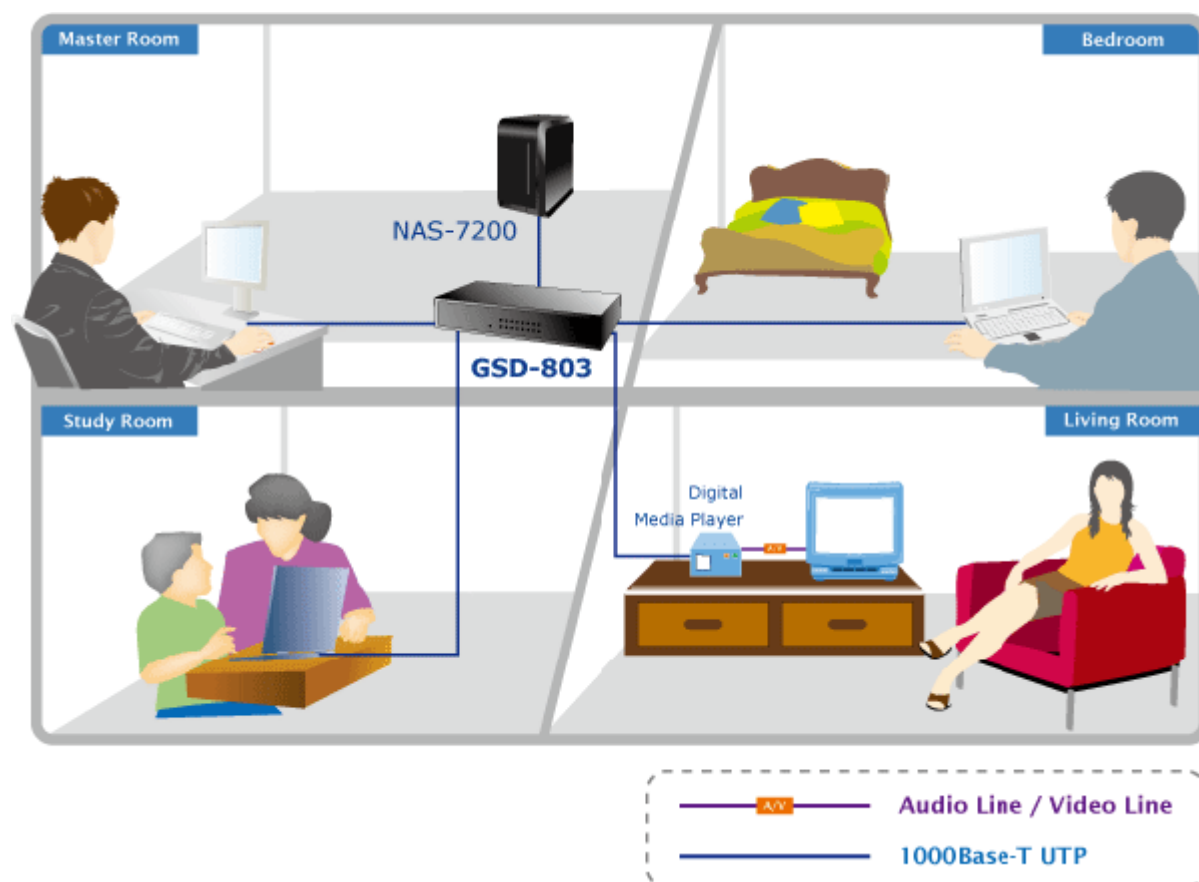

Záruka:

38 měs.

Stav:

Nové zboží

Popis

PLANET GSD-803

8portový Gigabitový desktopový přepínač. Autodetekce rychlosti a typu kabelu. Kovová skříň. Energeticky efektivní ethernet zařízení podle 802.3az (EEE) a EuP, bez ventilátorů, ext.napájení.

Gigabitové přepínače v miniaturním provedení pro stolní použití. Mají plnou propustnost, jsou neblokující, vybaveny architekturou Store and Forward. Rozměry jejich kovových skříněk dovolují jejich umístění do malých 10" rozvaděčů či nenápadné uložení kdekoli.

ZÁKLADNÍ SPECIFIKACE

Fyzické vlastnosti:

Porty: 8 x RJ-45 10/100/1000BASE-T

Paměť: 4k MAC adres

Propustnost: sběrnice 16 Gbps, provozně 11,9 Mpps (64B)

Podpora přenosu: JumboFrame 9KB

Provedení: desktop

Napájení: externí zdroj 5V DC, celkový příkon do 3,4W

Ochrana: bez ochrany

Provozní teplota: 0 - 50°C

Rozměry: 155 x 86 x 26 mm

Hmotnost: 348 g

Intelligent Power Savings

Power Saving **40%**

*Full Port link/Cable length < 20m

**Save
26,280 Watts
yearly**