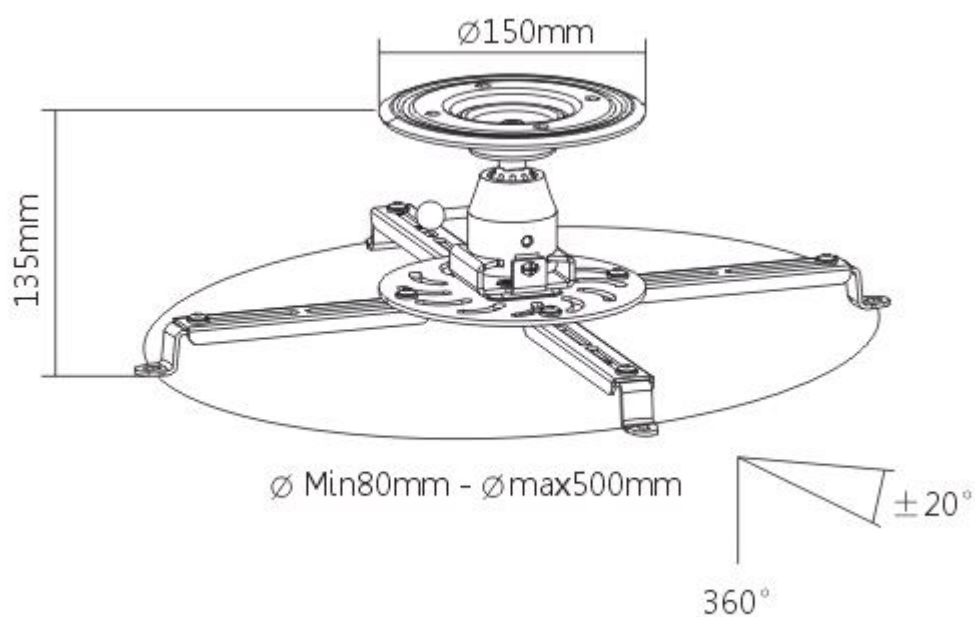

### Sunne by Elite Screens PRO300S

Držák na strop pro projektory. Maximální zatížení tohoto držáku je **25 kg**. Držák nabízí naklopení 20° a otočení 360°.

### ZÁKLADNÍ SPECIFIKACE

**Max. zatížení:** 25 kg

**Vzdálenost od stropu:** 135 mm

**Materiál:** ocel

**Barva:** bílá