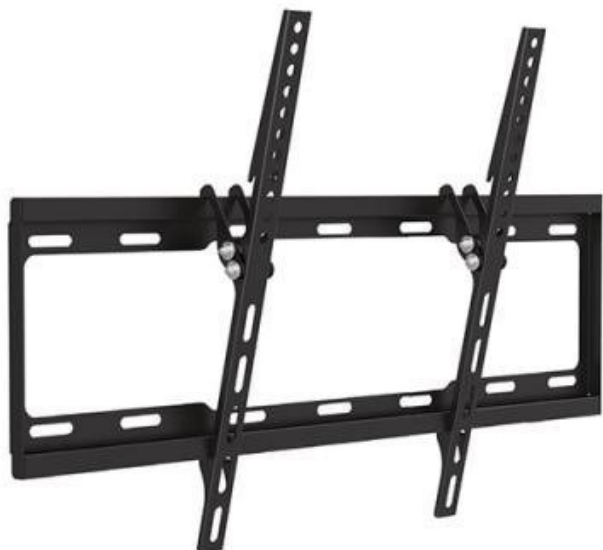

## SUNNE BY ELITE SCREENS 37-70-EF NA ZEĎ

Cena celkem:

**656 Kč**  
**(bez DPH: 542 Kč)**

Kód zboží:

TELSUN0034

Part No.:

37-70-ET

Záruka:

### Sunne by Elite Screens 37-70-ET

Držák na zeď pro montáž monitorů a televizí s úhlopříčkou **37" - 70"**. Možný náklon 14°. Maximální zatížení tohoto držáku je **35 kg**.

#### ZÁKLADNÍ SPECIFIKACE

**Velikost obrazovky:** 37" - 70"

**Vzdálenost TV od zdi:** 25 mm

**Maximální nosnost:** 35 kg

**Max. VESA:** 600 x 400

**Barva:** černá