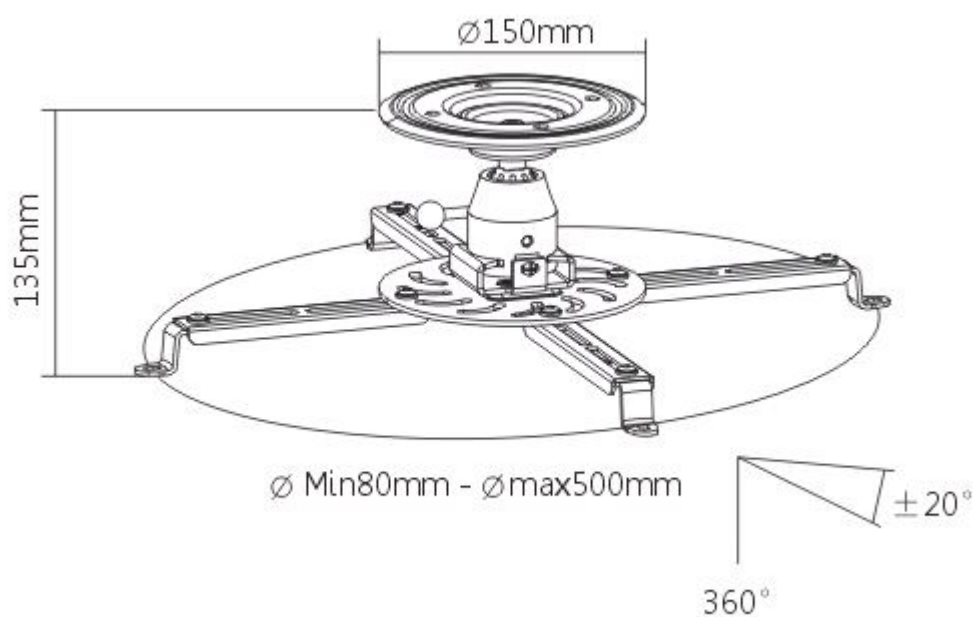

Sunne by Elite Screens PRO300S

Držák na strop pro projektor. Maximální zatížení tohoto držáku je **25 kg**. Držák nabízí naklonění o 20° a otočení o 360°.

ZÁKLADNÍ SPECIFIKACE

Max. zatížení: 25 kg

Vzdálenost od stropu: 135 mm

Rozteč montážních bodů projektoru: 80-500 mm

Materiál: hliník

Barva: černá

[Informační list](#)