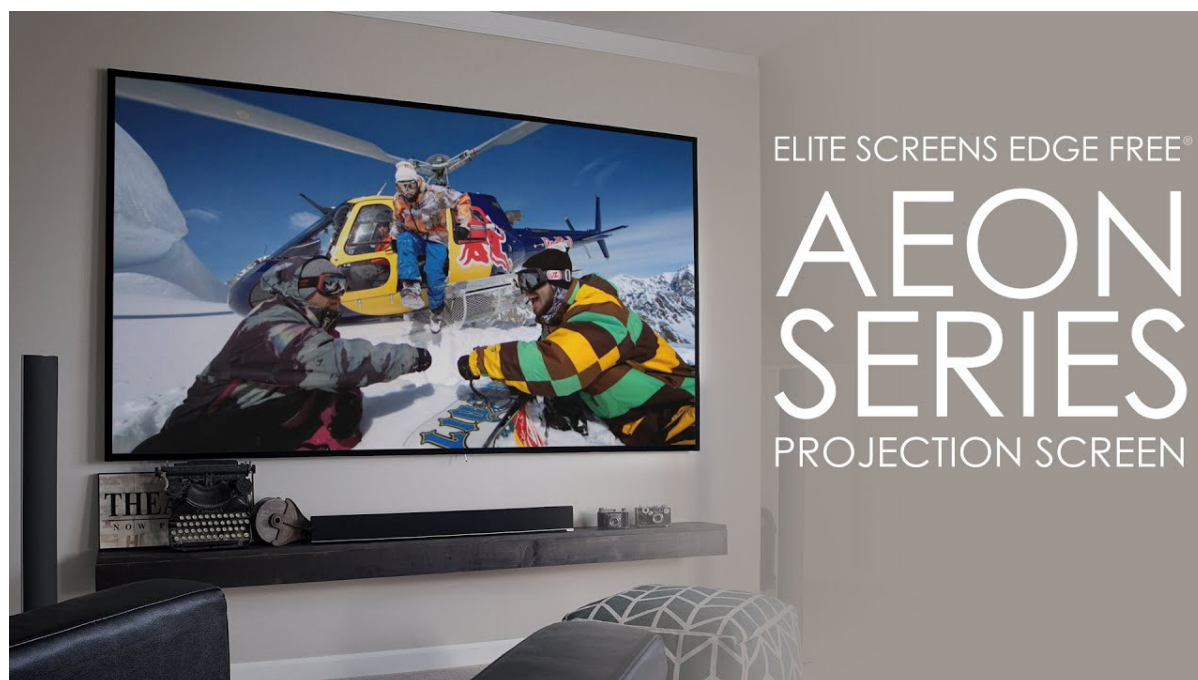

### Elite Screens AR100DHD3

Projekční plátno v pevném rámu s úhlopříčkou **100"** a poměrem stran **16 : 9**. Ideální pro domácí použití v kombinaci s projektorem. Materiál **CineGrey 3D** je referenční kvalitní materiál vyvinutý pro prostředí s minimální kontrolou nad osvětlením místnosti. Plátno podporuje **aktivní 3D, 4K Ultra HD, HDR** a nabízí šířku zorného úhlu **90°**. Plátno je nataženo přes podkladový rám, **působí tedy bezrámovým dojmem** (možnost instalace ultratenké lišty).

- Série Aeon Edge Free - bezrámové/bezokrajové projekční plátno v pevném rámu
- Ideální pro domácí použití
- Aktivní 3D, 4K Ultra HD
- Lehká hliníková konstrukce s děleným rámem
- Snadná montáž a instalace
- Edge Free (bezokrajové) + možnost instalace ultratenké lišty