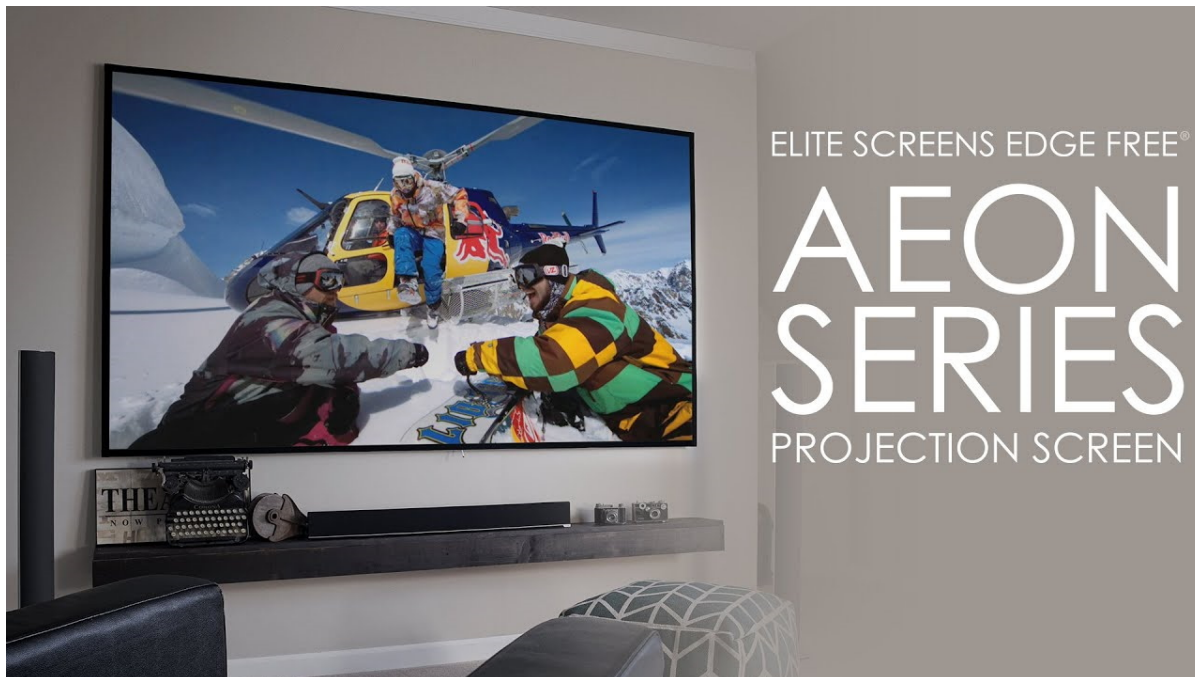

Elite Screens AR100DHD3

Projekční plátno v pevném rámu s úhlopříčkou **100"** a poměrem stran **16 : 9**. Ideální pro domácí použití v kombinaci s projektorem. Materiál **CineGrey 3D** je referenční kvalitní materiál vyvinutý pro prostředí s minimální kontrolou nad osvětlením místnosti. Plátno podporuje **aktivní 3D, 4K Ultra HD, HDR** a nabízí šířku zorného úhlu **90°**. Plátno je nataženo přes podkladový rám, **působí tedy bezrámovým dojmem** (možnost instalace ultratenké lišty).

- Série Aeon Edge Free - bezrámové/bezokrajové projekční plátno v pevném rámu
- Ideální pro domácí použití
- Aktivní 3D, 4K Ultra HD
- Lehká hliníková konstrukce s děleným rámem
- Snadná montáž a instalace
- Edge Free (bezokrajové) + možnost instalace ultratenké lišty