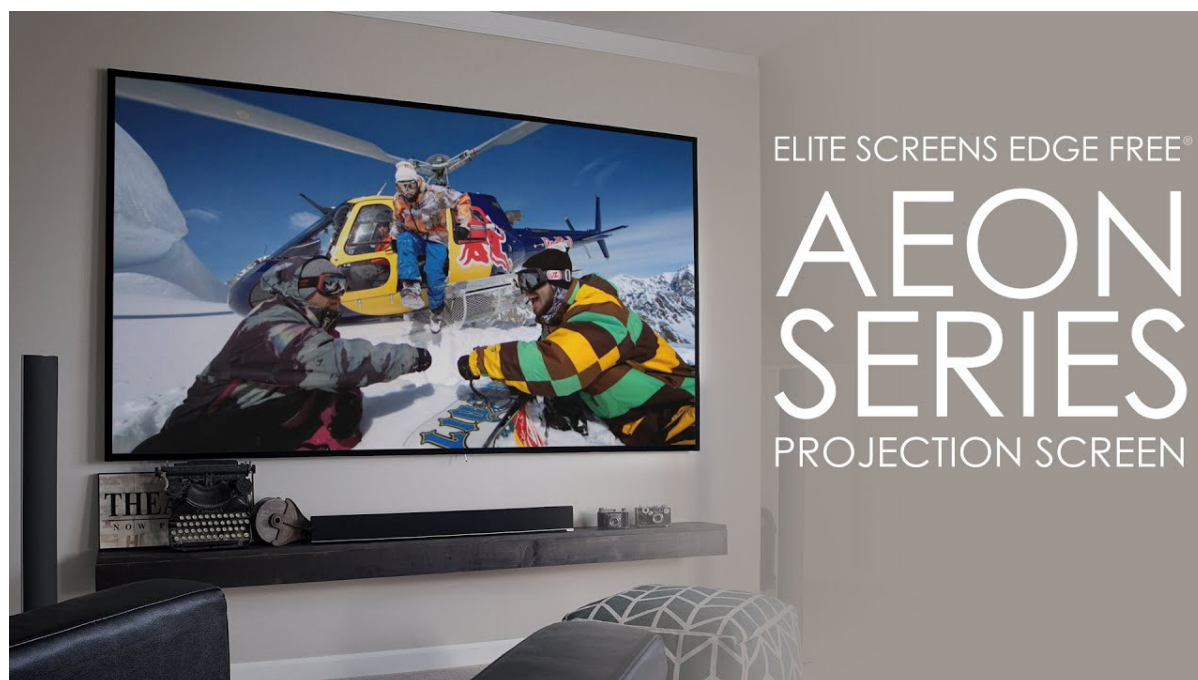

Projekční plátno v pevném rámu s úhlopříčkou **110"** a poměrem stran **16 : 9**. Ideální pro domácí použití v kombinaci s projektořem. Materiál **CineWhite** má široký rozptyl světla, černobílý kontrast a přirozené barevné ztvárnění. Plátno podporuje **HDR, aktivní 3D a 4K Ultra HD Ready** a nabízí šířku zorného úhlu **180°**. Plátno je nataženo přes podkladový rám, **působí tedy bezrámovým dojmem** (možnost instalace ultratenké lišty).

- Série Aeon Edge Free - bezrámové/bezokrajové projekční plátno v pevném rámu
- Ideální pro domácí použití
- Aktivní 3D, 4K Ultra HD
- Lehká hliníková konstrukce s děleným rámem
- Snadná montáž a instalace
- Edge Free (bezokrajové) + možnost instalace ultratenké lišty

Barva rámu: černá

CineWhite

1. Materiál plátna CineWhite
2. 180° pozorovací úhel (90° vlevo a vpravo)
3. Aktivní 3D & 4K/8K Ultra HD Ready
4. Matný bílý povrch (PVC Flexible)
5. Přirozené podání barev & rovnoměrný rozptyl světla
6. Černá zadní strana
7. Gain 1.1
8. Vhodné pro projektory s krátkou i velmi krátkou projekční vzdáleností a běžné projektory

CineWhite je vysoce kvalitní povrch projekčního plátna, který poskytuje rovnoměrný rozptyl světla, vynikající reprodukci barev a ostrý obraz. Ideální pro různé typy projekce.

Jak instalovat projekční plátno