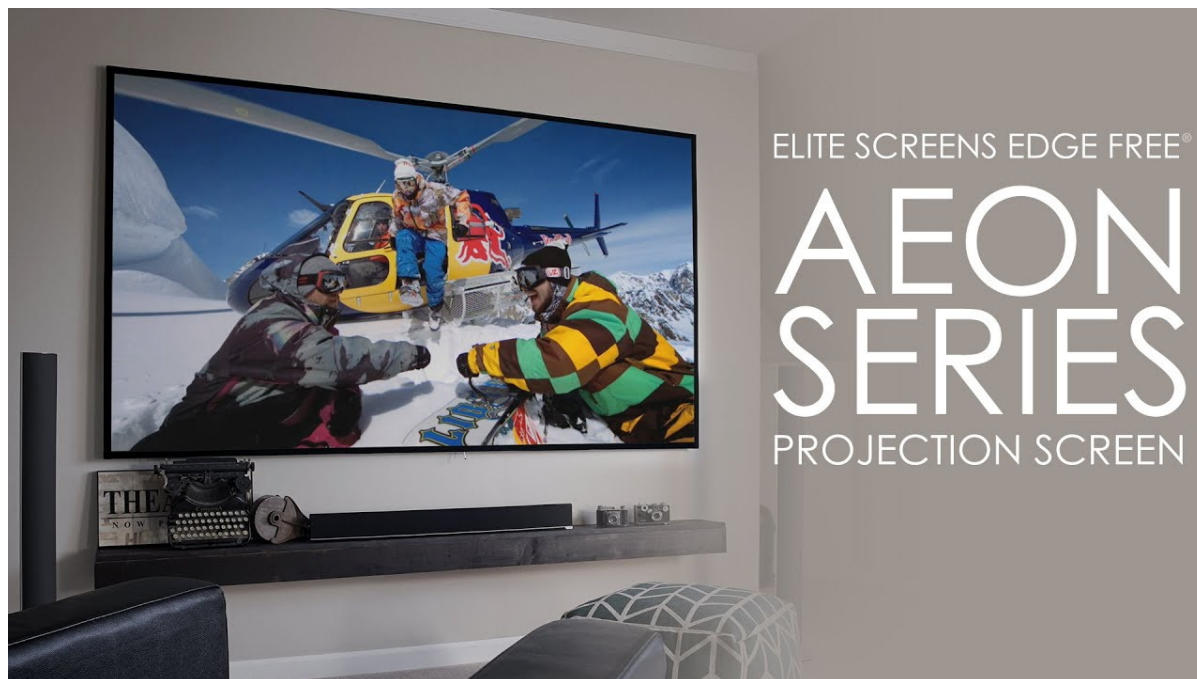

Elite Screens AR110DHD3

Projekční plátno v pevném rámu s úhlopříčkou **110"** a poměrem stran **16 : 9**. Ideální pro domácí použití v kombinaci s projektorem. Materiál **CineGrey 3D** je referenční kvalitní materiál vyvinutý pro prostředí s minimální kontrolou nad osvětlením místnosti. Plátno podporuje **aktivní 3D, 4K Ultra HD, HDR** a nabízí šířku zorného úhlu **90°**. Plátno je nataženo přes podkladový rám, **působí tedy bezrámovým dojmem** (možnost instalace ultratenké lišty).

- Série Aeon Edge Free - bezrámové/bezokrajové projekční plátno v pevném rámu
- Ideální pro domácí použití
- Aktivní 3D, 4K Ultra HD
- Lehká hliníková konstrukce s děleným rámem
- Snadná montáž a instalace
- Edge Free (bezokrajové) + možnost instalace ultratenké lišty