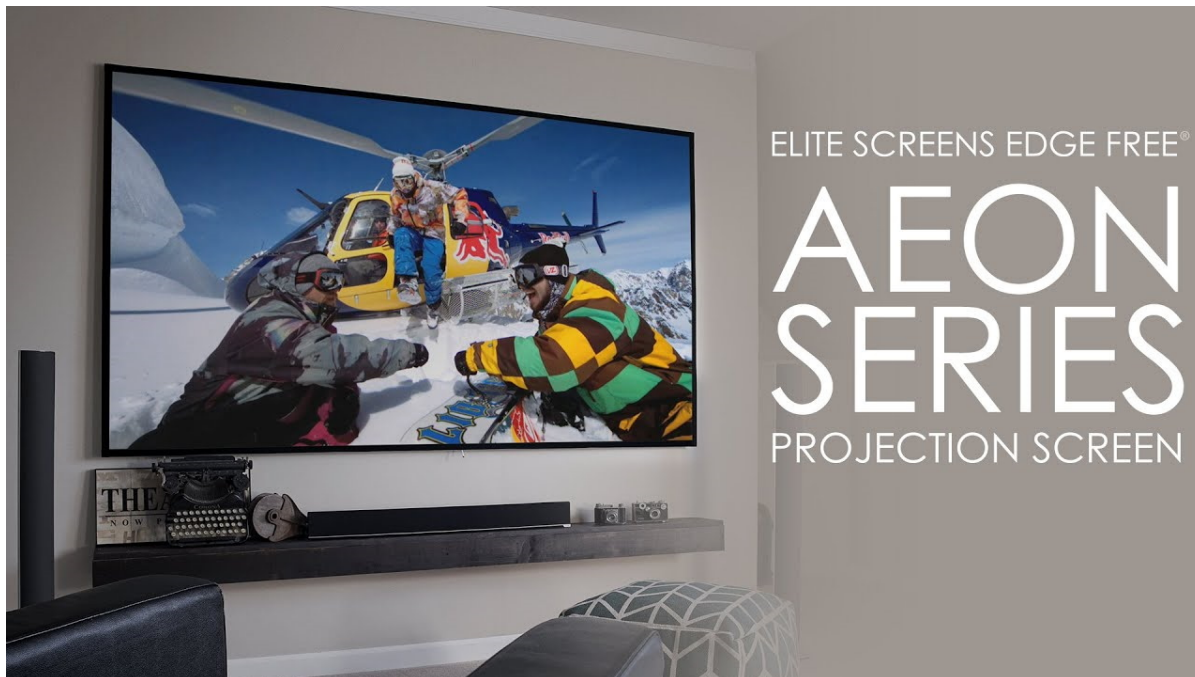

- Série Aeon Edge Free - bezrámové/bezokrajové projekční plátno v pevném rámu
- Ideální pro domácí použití
- Aktivní 3D, 4K Ultra HD
- Lehká hliníková konstrukce s děleným rámem
- Snadná montáž a instalace
- Edge Free (bezokrajové) + možnost instalace ultratenké lišty