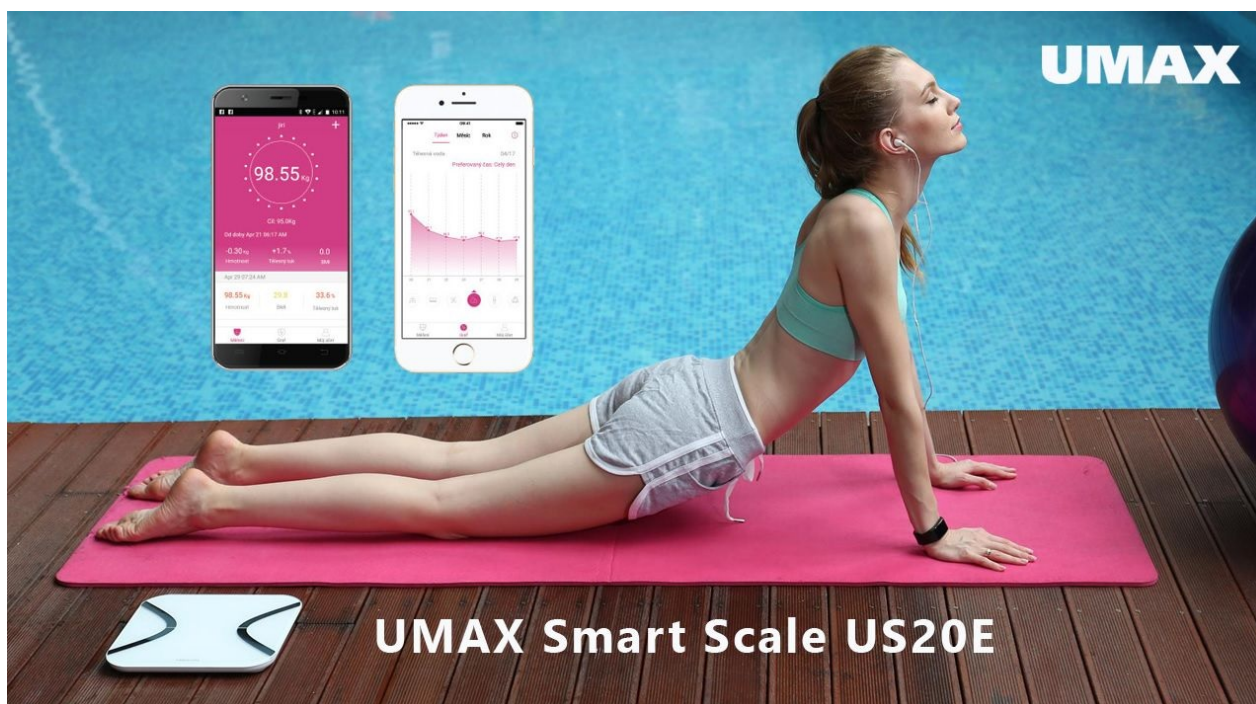

UMAX SMART SCALE US20E

Cena celkem:	614 Kč (bez DPH: 507 Kč)
Běžná cena:	675 Kč
Ušetříte:	61 Kč
Kód zboží:	ACCUMX1002
Part No.:	UB601
Záruka:	24 měs.
Stav:	Nové zboží

Popis

Chytrá váha UMAX Smart Scale US20E - změří i to, co nevidíte

UMAX Smart Scale US20E představuje zástupce nové generace chytrých osobních vah do každé moderní domácnosti. Kromě měření hmotnosti totiž umožňuje sledovat dalších **11 parametrů** vašeho těla. Díky tomu získáte **komplexní přehled** o své tělesné schránce. **Chytrá váha UMAX Smart Scale** vás jednoduše změří od hlavy až po paty a poskytne vám ucelený obrázek o vaší konstituci a tělesné kondici.

UMAX Smart Scale US20E

Chytrá váha nové generace, která využívá pokročilou technologii pro sledování hmotnosti a dalších tělesných parametrů. Smart Scale analyzuje tělesné složení **až 11 různých parametrů** a měří hmotnost prostřednictvím bioelektrické impedanční analýzy (BIA). Váha je propojena bezdrátově pomocí **Bluetooth 4.0** s mobilní aplikací **FeelFit Health Fitness Tool** v češtině, což umožňuje kontrolovat naměřená data, která potřebujete k převzetí kontroly nad vaší kondicí.