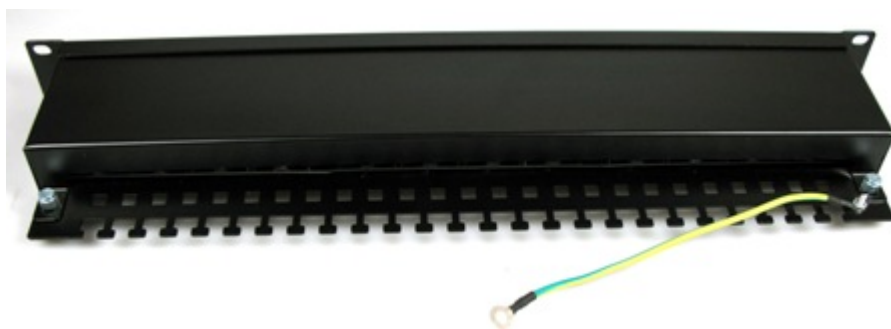

Popis

XtendLan XL-PP19-24C6S-A

Propojovací panel, 24 portů RJ-45, CAT6, stíněný, 30u pozlacení, narážecí kontakty normal, celokovová konstrukce.

Svorkovnice narážecí (IDC), životnost zářezu 200x, vodič do zářezu AWG 22 - 26. Kontakty jsou na svorkovnici odlišeny barvami podle typu zapojení, a to buď podle T568A, nebo T568B nebo číselně značeny. Splňuje standardy TIA/EIA 568, EN 50173, ISO 11801. Součástí těla panelu je vyvazovací lišta pro pevné připevnění kabelů.

ZÁKLADNÍ SPECIFIKACE

Počet portů: 24

Výška: 1U

Provedení racku: 19"

Zadní pohled, uzavřený kryt

Čelní pohled

Horní pohled, uzavřený kryt

Horní pohled, konektory, zadní vyvazovací lišta a upínání kabeláže