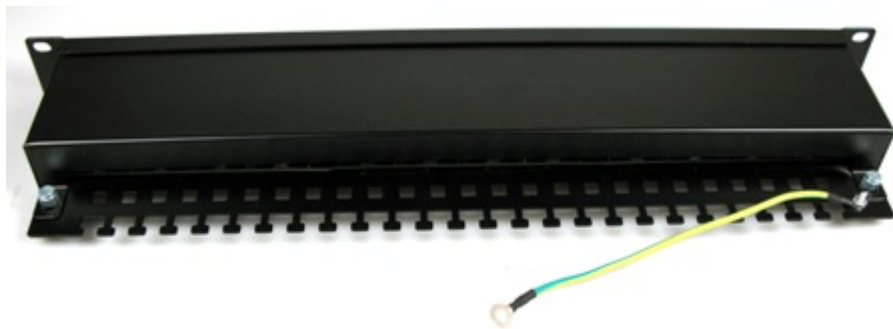

XtendLan XL-PP19-24C6S-A

Propojovací panel, 24 portů RJ-45, CAT6, stíněný, 30u pozlacení, narážecí kontakty normal, celokovová konstrukce.

Svorkovnice narážecí (IDC), životnost zářezu 200x, vodič do zářezu AWG 22 - 26. Kontakty jsou na svorkovnici odlišeny barvami podle typu zapojení, a to buď podle T568A, nebo T568B nebo číselně značeny. Splňuje standardy TIA/EIA 568, EN 50173, ISO 11801. Součástí těla panelu je vyvazovací lišta pro pevné připevnění kabelů.

ZÁKLADNÍ SPECIFIKACE

Počet portů: 24

Výška: 1U

Provedení racku: 19"

Zadní pohled, uzavřený kryt

Čelní pohled

Horní pohled, uzavřený kryt

Horní pohled, konektory, zadní vyvazovací lišta a upínání kabeláže