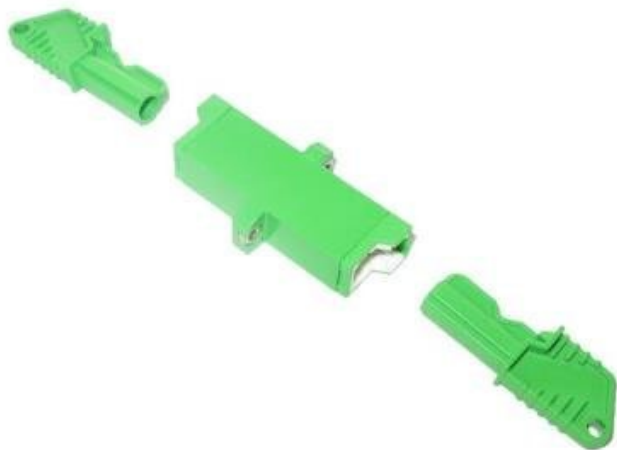

Jan Skopový (hw.ddfu.org)

hello@ddfu.org

+420 731 533677

12.04.25 7:00:29

SPOJKA XTENDLAN ADR-E2S2E2S-SM-APC

Cena celkem:

114 Kč

(bez DPH: 94 Kč)

Kód zboží:

NETXTE1440

Part No.:

ADR-E2S2E2S-SM-APC

Záruka:

26 měs.

Stav:

Nové zboží

Popis

XtendLan ADR-E2S2E2S-SM-APC

Adaptér E2000 pro instalaci do optického rozvaděče. Instaluje se do otvorů pro SC/LC/FC konektory. Vhodné pro single mode i multimode vlákna, avšak pro orientaci obsluhy je zelená barva určena pro single mode konektory s broušením APC.

ZÁKLADNÍ SPECIFIKACE

Typ vlákna: singlemode

Technologie sítě: simplex

Konektory: E2000 (F)/E2000 (F)

Typ broušení: APC

Použití: průchodka do optických van, spojka optických kabelů