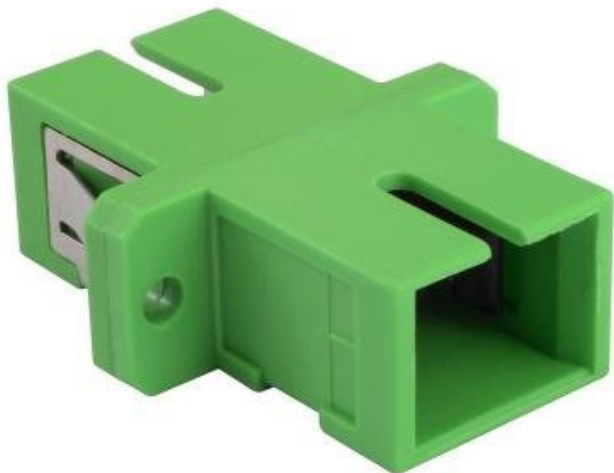

XTENDLAN ADR-SCS2SCS-SM-APC SPOJKA

Cena celkem:

16 Kč

(bez DPH: 13 Kč)

Kód zboží:

NETXTE1755

Part No.:

ADR-SCS2SCS-SM-APC

Záruka:

26 měs.

Stav:

Nové zboží

Popis

XtendLan ADR-SCS2SCS-SM-APC spojka

Adaptér SC pro instalaci do optického rozvaděče. Instaluje se **do otvorů pro SC/LC/FC konektory**. Vhodné pro singlemode i multimode vlákna, avšak **pro orientaci obsluhy je zelená barva určena pro singlemode konektory s broušením APC**.

ZÁKLADNÍ SPECIFIKACE

Typ vlákna: singlemode

Technologie sítě: simplex

Konektory: SC (F) / SC (F)

Typ broušení: APC

Použití: průchodka do optických van, spojka optických kabelů, komponenta pro TANGO zásuvku

Jednotlivé prvky/komponenty pro TANGO zásuvku:

1. **Keystone držák** ([NETXTE1885](#))
2. **SC-SC simplex adapter SM, zelený** ([NETXTE1755](#))
3. **SC-SC simplex adapter SM, modrý** ([NETXTE1288](#))
4. **Kryt, pro zásuvku TANGO, bílý** ([NETXTE3473](#))
5. **TANGO nosná maska 1× data** ([NETXTE1568](#))
6. **TANGO nosná maska 2× data** ([NETXTE3472](#))
7. **Rámeček, pro zásuvku TANGO** ([NETXTE3474](#))