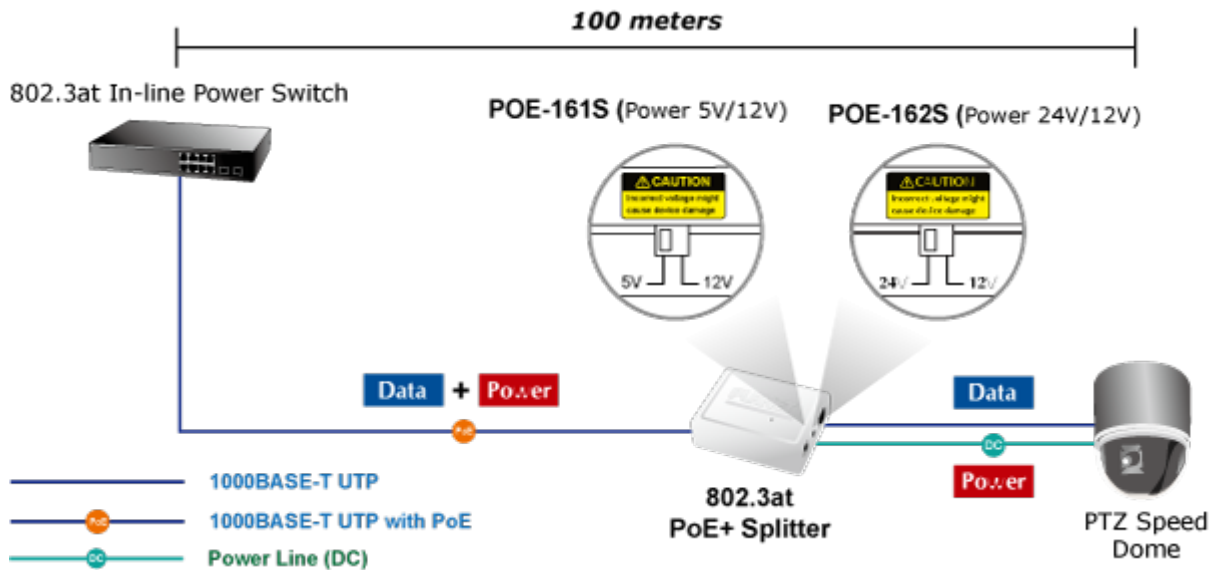

[Prezentace použití](#)

[Ostatní download](#)