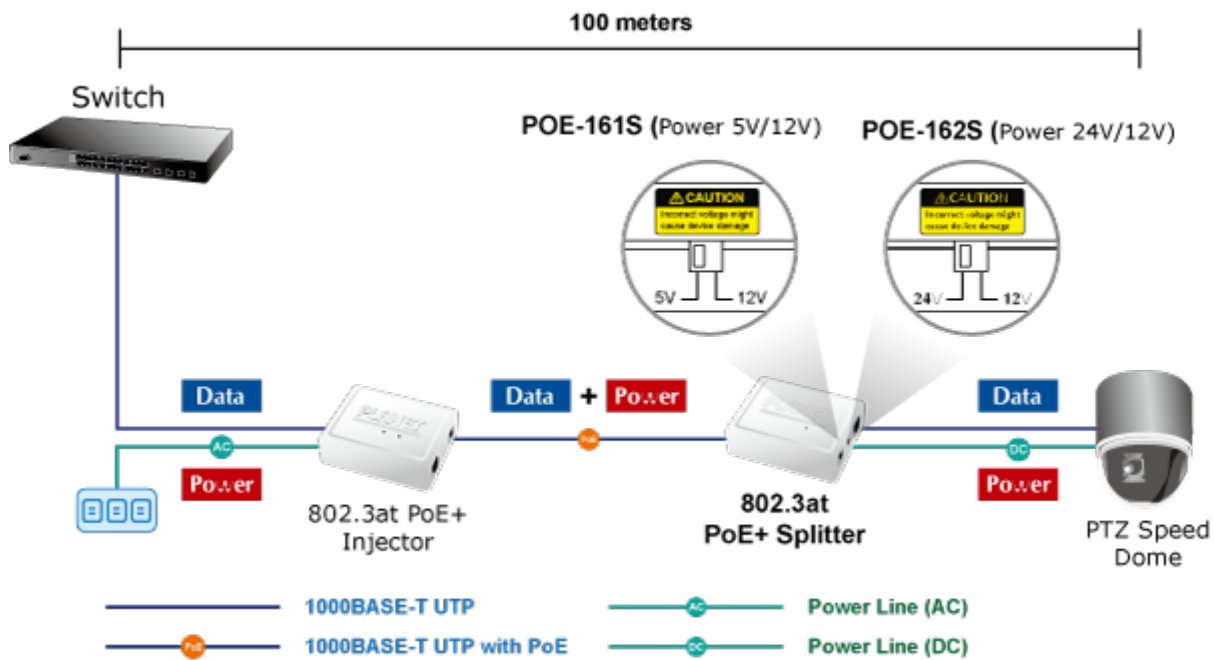

[Prezentace použití](#)

[Ostatní download](#)