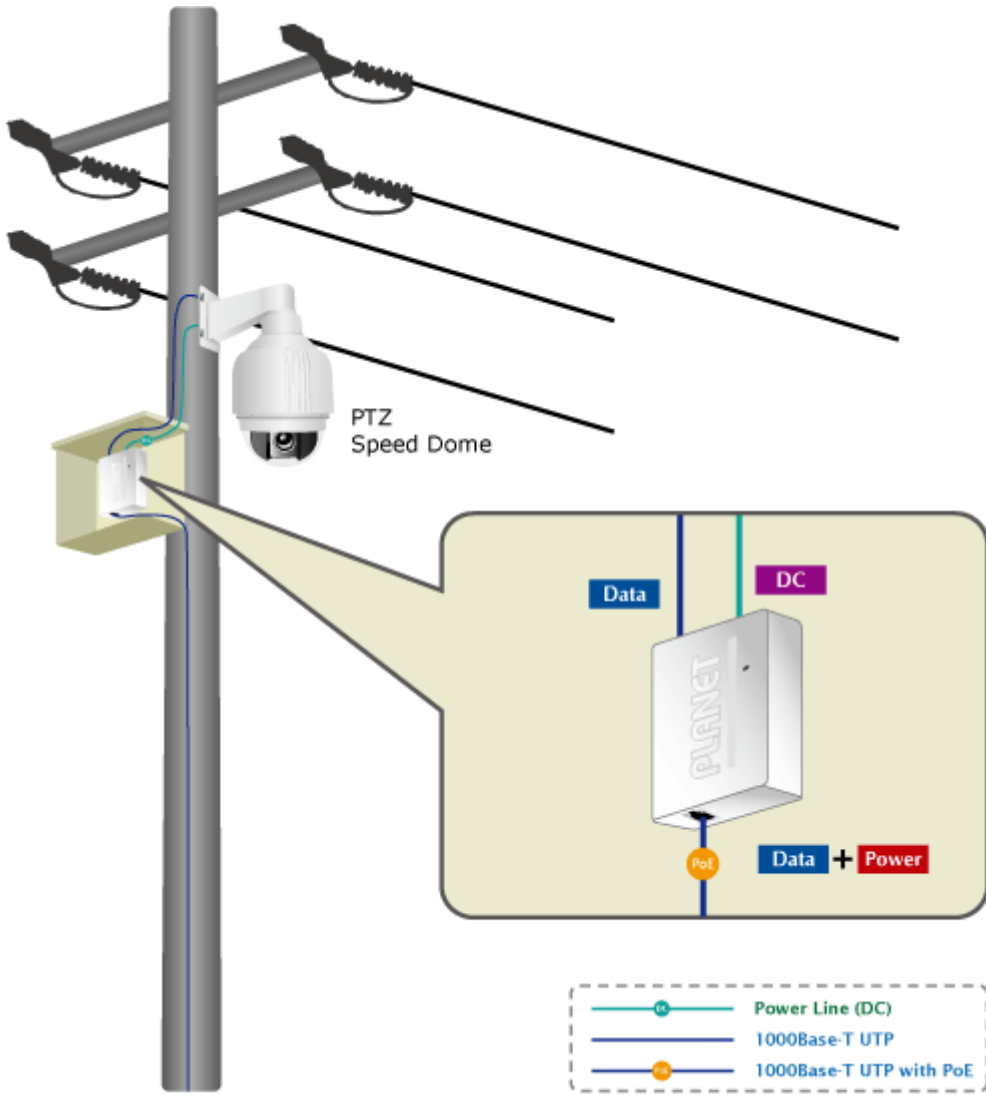

PLANET POE-162S

Konvertor pro napájení po ethernetovém kabelu standardu IEEE 802.3at (splitter, výstup DC 12V/24V). Montáž na zeď, plastová skříňka.

Power over Ethernet splitter IEEE 802.3at s maximální zatížitelností 25,5W pro napájení zařízení po ethernetu. Designovaný pro použití s kamerami PTZ, dotykovými monitory, VoIP aparáty nebo WiFi přístupovými body. Napájení PoE lze realizovat i na gigabitovém ethernetu, podporuje IEEE 802.3 / 802.3u / 802.3ab, 10/100/1000Base-T.

Výstupní napětí spliteru POE-162S lze volit DIP přepínačem 12V SS nebo 24V SS.

ZÁKLADNÍ SPECIFIKACE

Rozhraní: 2 x RJ-45 10/100/1000 Mbps : 1 x PoE vstup (data + napájení), 1 x Data + Power výstup

Celkový napájecí výkon: 12 V DC, 2A max., 24 V DC, 1A max.

Napájení: 802.3at PoE+ 52 ~ 56V DC

Provozní teplota: 0 až 50°C

Rozměry: 94 x 70 x 26 mm

Hmotnost: 197 g

Příklady použití:

Detail:

[Parametry](#)

[Manuál](#)