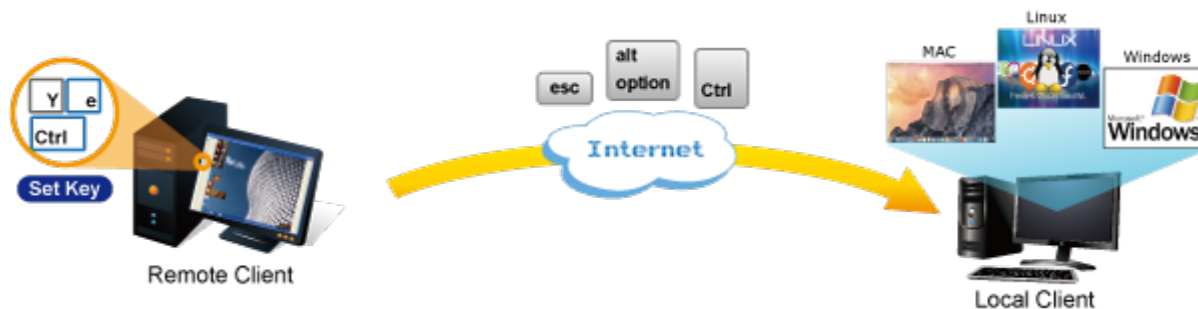

### PLANET IKVM-210-16

Vzdálené ovládání 16 počítačů po IP, vzdálené ovládání utilitou pro OS Windows, přenos obrazu s kompresí H.264. Lokální rozhraní VGA, USB, PS/2. LAN 1x 1000Base-T. Management PC může být pouze na platformě Windows. Ovládané počítače už jsou na OS nezávislé (Win, Linux, Mac...). Kaskádováním s klasickými KVM je možné ovládat až 64 stanic.

1 propojovací kabel délky 1,8 m v balení. Jednotka pro vzdálené ovládání několika počítačů přes internet nebo LAN síť díky interní možnosti hardwarového enkódování a přepínání periferních portů jako jsou video výstup, klávesnice a myš.

Fyzicky se přenáší obraz z připojených počítačů nebo serverů, řešení vzdáleného ovládání je absolutně nezávislé na instalovaných operačních systémech, je umožněn přístup do BIOSu ovládaného stroje.

Uživatel tak může spravovat až 16 počítačů, mezi jednotlivými vstupy se lze operativně elektronicky přepínat. Zařízení lze kaskádovat s dalšími KVM (keyboard-video-mouse) přepínači, jako jsou např. modely Planet KVM-210, počet ovládaných počítačů tak lze přímo rozšířit na počet 256 PC stanic.

### Software ovládání a přístup:

- management pomocí dodané utility (Windows)
- max. rozlišení lokální 2048x1536, vzdálené 1920x1080
- zabezpečená komunikace s šifrováním provozu DES, 3DES, AES
- nastavení parametrů myši vzdáleného počítače: rychlost, zobrazování kurzoru, sloučení/rozdělení vzdálené a lokální myši
- softwarová klávesnice pro situace kdy je lokální klávesnice odlišná od vzdálené, mapování znaků