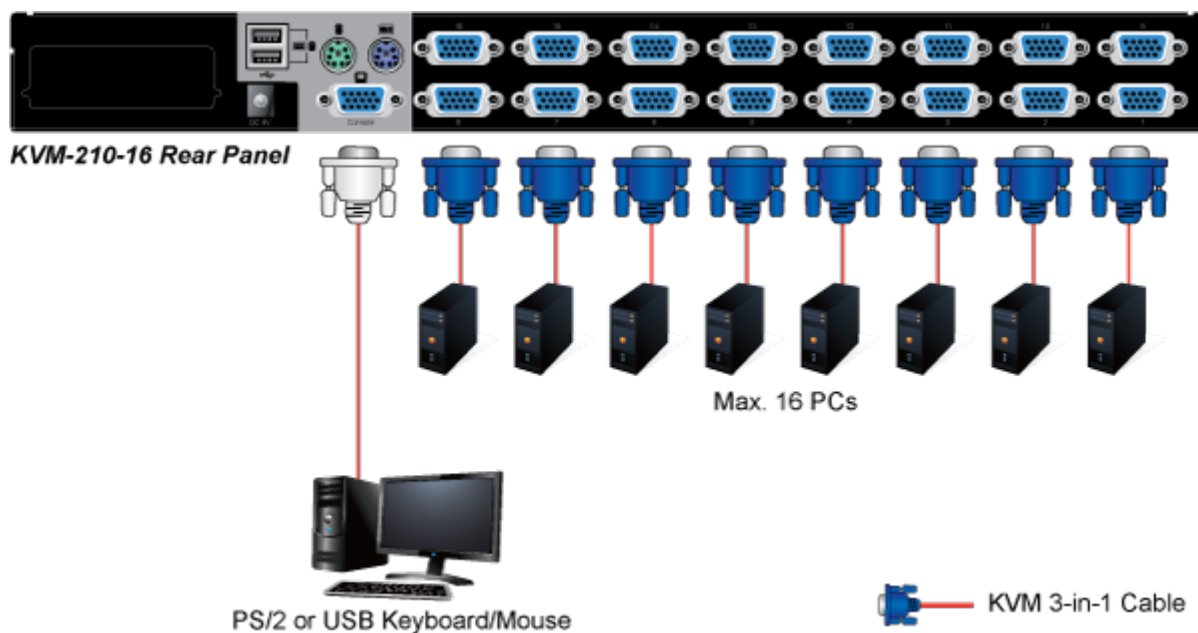

KABEL PLANET KVM-KC1-1.8

Cena celkem:	239 Kč
	(bez DPH: 197 Kč)
Běžná cena:	262 Kč
Ušetříte:	24 Kč
Kód zboží:	NETPLA1191
Part No.:	KVM-KC1-1.8
Záruka:	26 měs.
Stav:	Nové zboží

Popis

PLANET KVM-KC1-1.8

Propojovací kabel délky 1,8 m pro KVM přepínače a konzole řady 210. Integruje do jediného kabelu VGA, USB a PS/2 konektory. Na straně KVM je pouze jediný konektor DB15HD.

ZÁKLADNÍ SPECIFIKACE

Konektor 1: VGA (F)

Konektor 2: VGA (F), USB, 2 x PS/2

Délka: 1,8 m

Barva: černá

[Ostatní download](#)