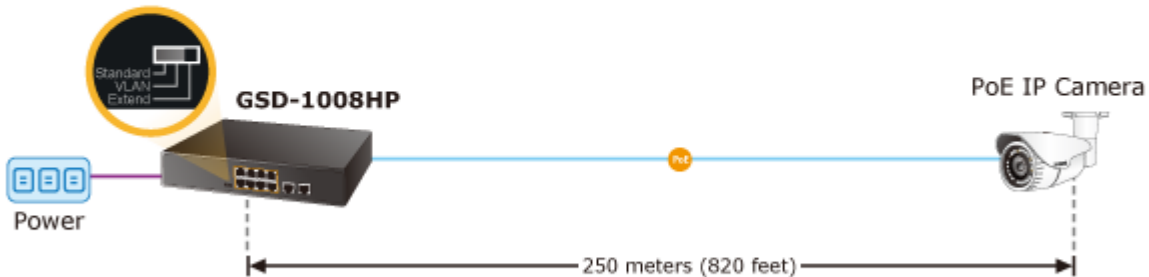

Extend Mode

- 10BASE-T UTP with PoE
- 1000BASE-T UTP
- 1000BASE-T UTP with PoE