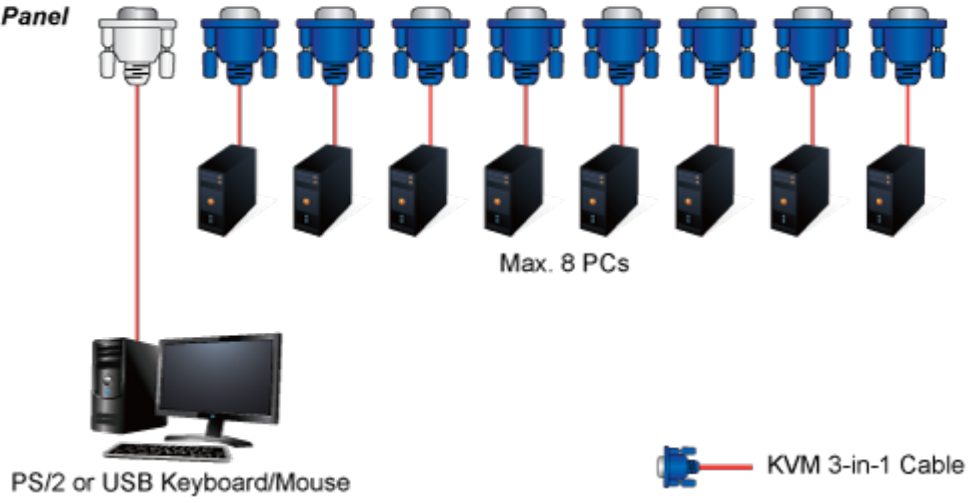

Popis

XtendLan KVM-210-08

KVM přepínač pro ovládání 8 počítačů z jedné klávesnice, monitoru a myši. On Screen Displej, hot keys, skenovací režim. Je možné kaskádovat až 8 KVM přepínačů a ovládat až 64 počítačů. Součástí balení je propojovací kabel délky 1,8 m.

ZÁKLADNÍ SPECIFIKACE

Porty: 8 x HDB-15, 1 x PS/2 pro klávesnici, 1 x PS/2 pro myš, 1 x VGA HDB-15, 2 x USB typ A

Max. kaskáda: až 8 KVM pro ovládání až 64 PC

Max. rozlišení: 2048 x 1536

Napájení: DC 9 V, 1 A

Provozní teplota: -10 až 50 °C

Rozměry: 432 x 155 x 44 mm, rack 1U

Hmotnost: 2,22 kg

KVM-210-08 Rear Panel

Main Console

KVM-210-08 Rear Panel

F6:SET

OSD ACTIVATING HOTKEY
SWITCH HOTKEY
CHANNEL DISPLAY MODE
CHANNEL DISPLAY DURATION
CHANNEL DISPLAY POSITION
SCAN DURATION
SET PASSWORD