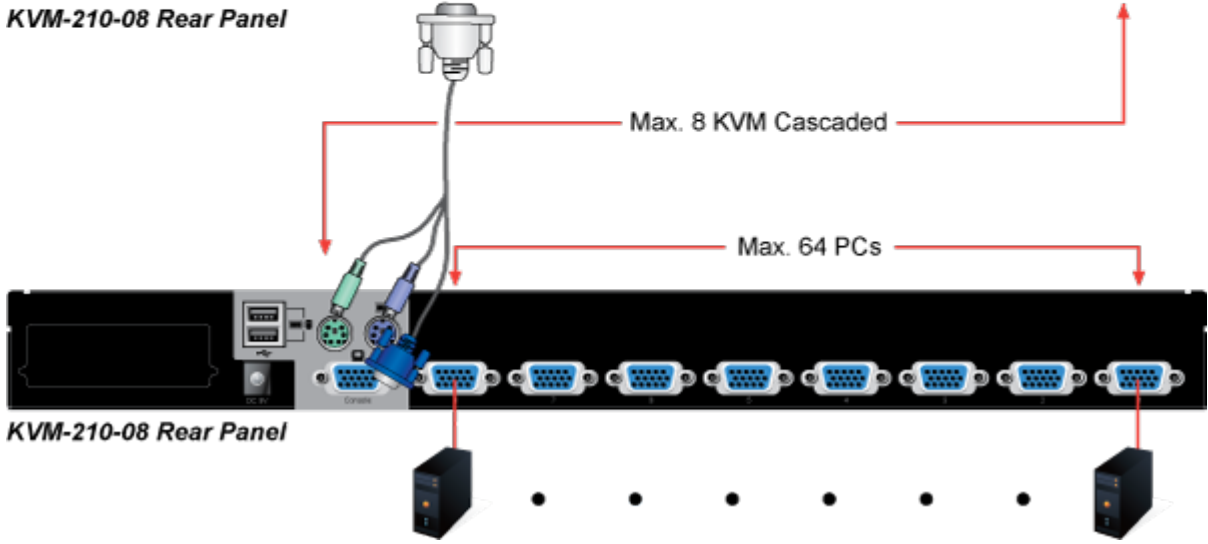

Popis

XtendLan KVM-210-08

KVM přepínač pro ovládání 8 počítačů z jedné klávesnice, monitoru a myši. On Screen Displej, hot keys, skenovací režim. Je možné kaskádovat až 8 KVM přepínačů a ovládat až 64 počítačů. Součástí balení je propojovací kabel délky 1,8 m.

ZÁKLADNÍ SPECIFIKACE

Porty: 8 x HDB-15, 1 x PS/2 pro klávesnici, 1 x PS/2 pro myš, 1 x VGA HDB-15, 2 x USB typ A

Max. kaskáda: až 8 KVM pro ovládání až 64 PC

Max. rozlišení: 2048 x 1536

Napájení: DC 9 V, 1 A

Provozní teplota: -10 až 50 °C

Rozměry: 432 x 155 x 44 mm, rack 1U

Hmotnost: 2,22 kg

KVM-210-08 Rear Panel

Main Console

KVM-210-08 Rear Panel

F6:SET

OSD ACTIVATING HOTKEY
SWITCH HOTKEY
CHANNEL DISPLAY MODE
CHANNEL DISPLAY DURATION
CHANNEL DISPLAY POSITION
SCAN DURATION
SET PASSWORD