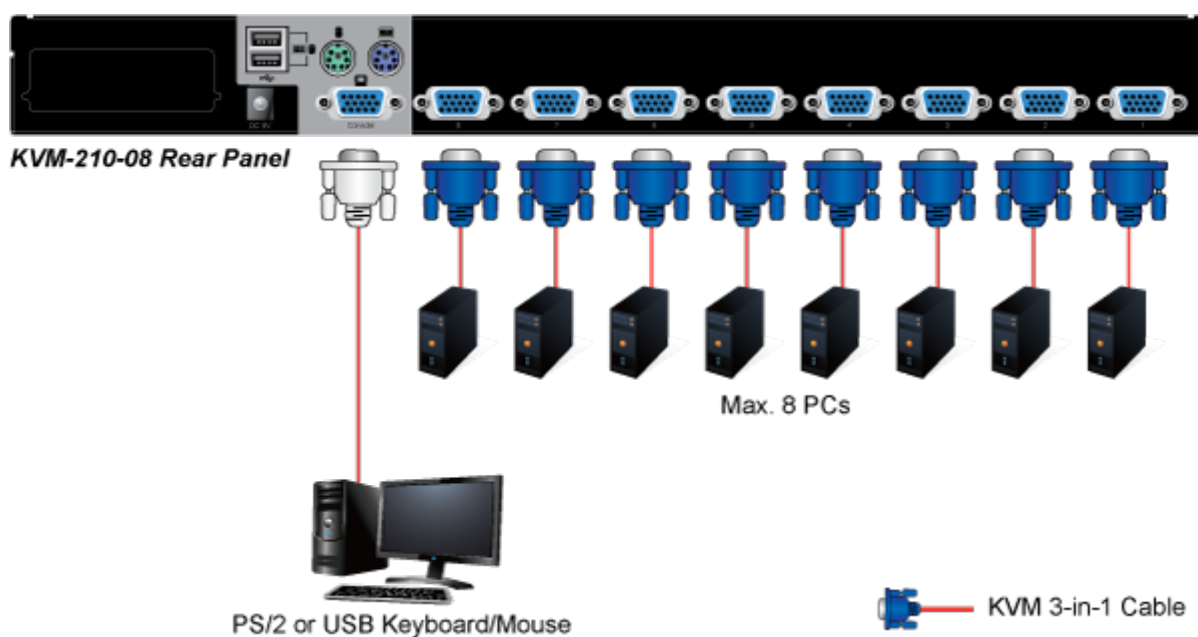

### XtendLan KVM-210-08

KVM přepínač pro ovládání 8 počítačů z jedné klávesnice, monitoru a myši. On Screen Display, hot keys, skenovací režim. Je možné kaskádovat až 8 KVM přepínačů a ovládat až 64 počítačů. Součástí balení je propojovací kabel délky 1,8 m.

### ZÁKLADNÍ SPECIFIKACE

**Porty:** 8 x HDB-15, 1 x PS/2 pro klávesnici, 1 x PS/2 pro myš, 1 x VGA HDB-15, 2 x USB typ A

**Max. kaskáda:** až 8 KVM pro ovládání až 64 PC

**Max. rozlišení:** 2048 x 1536

**Napájení:** DC 9 V, 1 A

**Provozní teplota:** -10 až 50 °C

**Rozměry:** 432 x 155 x 44 mm, rack 1U

**Hmotnost:** 2,22 kg

F6:SET

OSD ACTIVATING HOTKEY  
SWITCH HOTKEY  
CHANNEL DISPLAY MODE  
CHANNEL DISPLAY DURATION  
CHANNEL DISPLAY POSITION  
SCAN DURATION  
SET PASSWORD