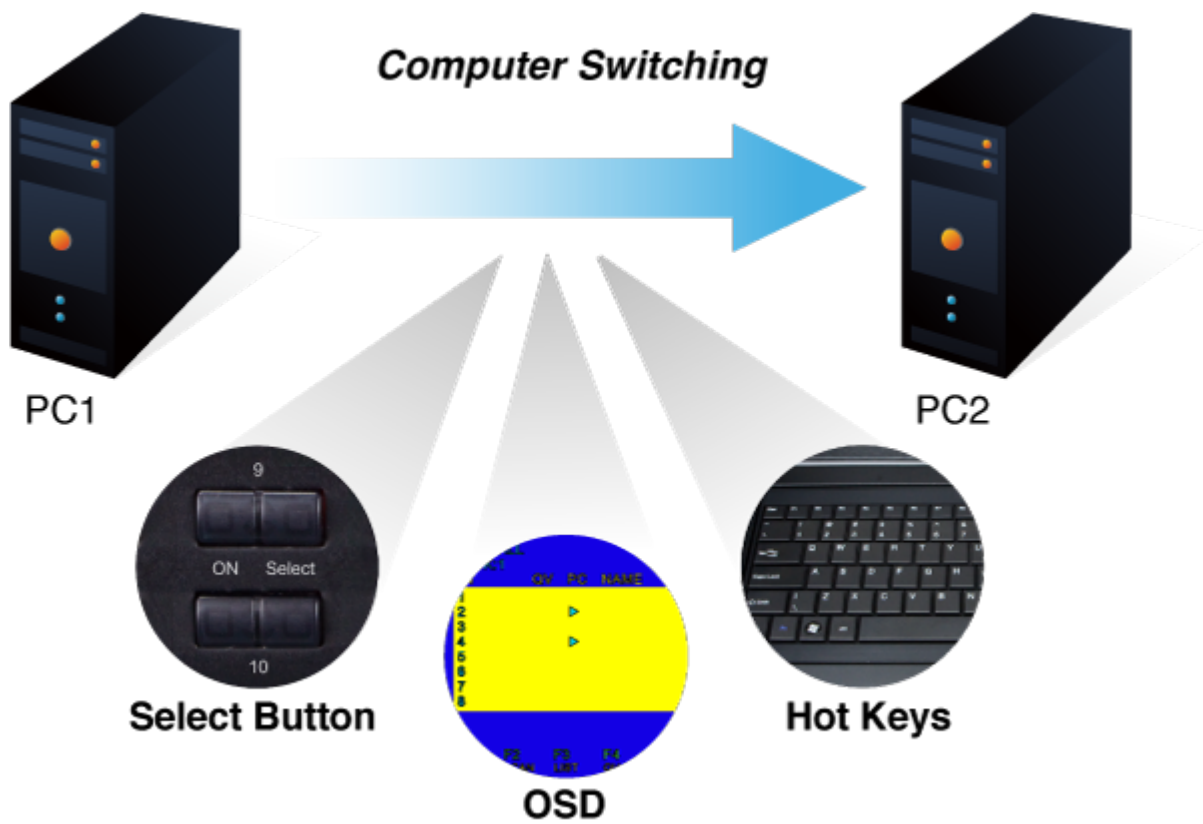

### XtendLan KVM-210-08

KVM přepínač pro ovládání 8 počítačů z jedné klávesnice, monitoru a myši. On Screen Display, hot keys, skenovací režim. Je možné kaskádovat až 8 KVM přepínačů a ovládat až 64 počítačů. Součástí balení je propojovací kabel délky 1,8 m.

### ZÁKLADNÍ SPECIFIKACE

**Porty:** 8 x HDB-15, 1 x PS/2 pro klávesnici, 1 x PS/2 pro myš, 1 x VGA HDB-15, 2 x USB typ A

**Max. kaskáda:** až 8 KVM pro ovládání až 64 PC

**Max. rozlišení:** 2048 x 1536

**Napájení:** DC 9 V, 1 A

**Provozní teplota:** -10 až 50 °C

**Rozměry:** 432 x 155 x 44 mm, rack 1U

**Hmotnost:** 2,22 kg

F6:SET

OSD ACTIVATING HOTKEY  
SWITCH HOTKEY  
CHANNEL DISPLAY MODE  
CHANNEL DISPLAY DURATION  
CHANNEL DISPLAY POSITION  
SCAN DURATION  
SET PASSWORD