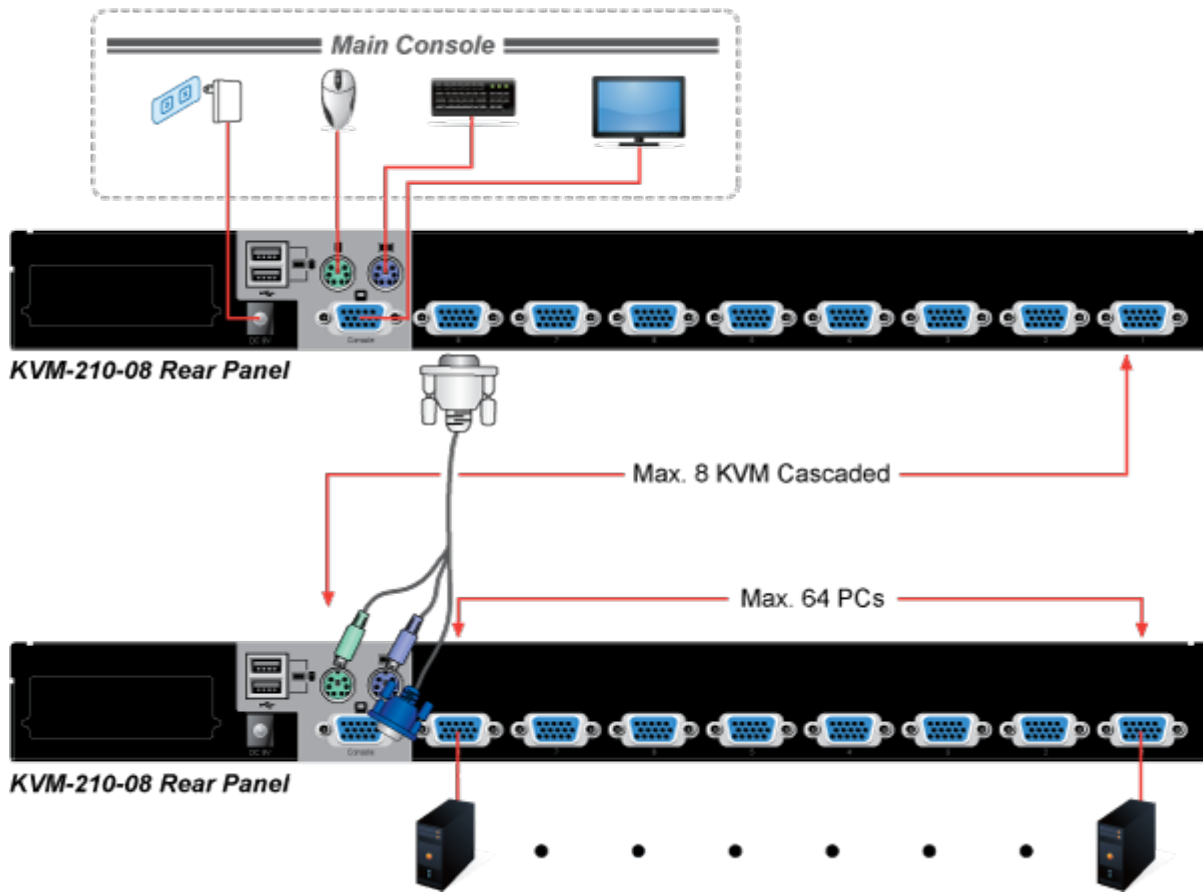

### XtendLan KVM-210-08

KVM přepínač pro ovládání 8 počítačů z jedné klávesnice, monitoru a myši. On Screen Display, hot keys, skenovací režim. Je možné kaskádovat až 8 KVM přepínačů a ovládat až 64 počítačů. Součástí balení je propojovací kabel délky 1,8 m.

### ZÁKLADNÍ SPECIFIKACE

**Porty:** 8 x HDB-15, 1 x PS/2 pro klávesnici, 1 x PS/2 pro myš, 1 x VGA HDB-15, 2 x USB typ A

**Max. kaskáda:** až 8 KVM pro ovládání až 64 PC

**Max. rozlišení:** 2048 x 1536

**Napájení:** DC 9 V, 1 A

**Provozní teplota:** -10 až 50 °C

**Rozměry:** 432 x 155 x 44 mm, rack 1U

**Hmotnost:** 2,22 kg

F6:SET

OSD ACTIVATING HOTKEY  
SWITCH HOTKEY  
CHANNEL DISPLAY MODE  
CHANNEL DISPLAY DURATION  
CHANNEL DISPLAY POSITION  
SCAN DURATION  
SET PASSWORD