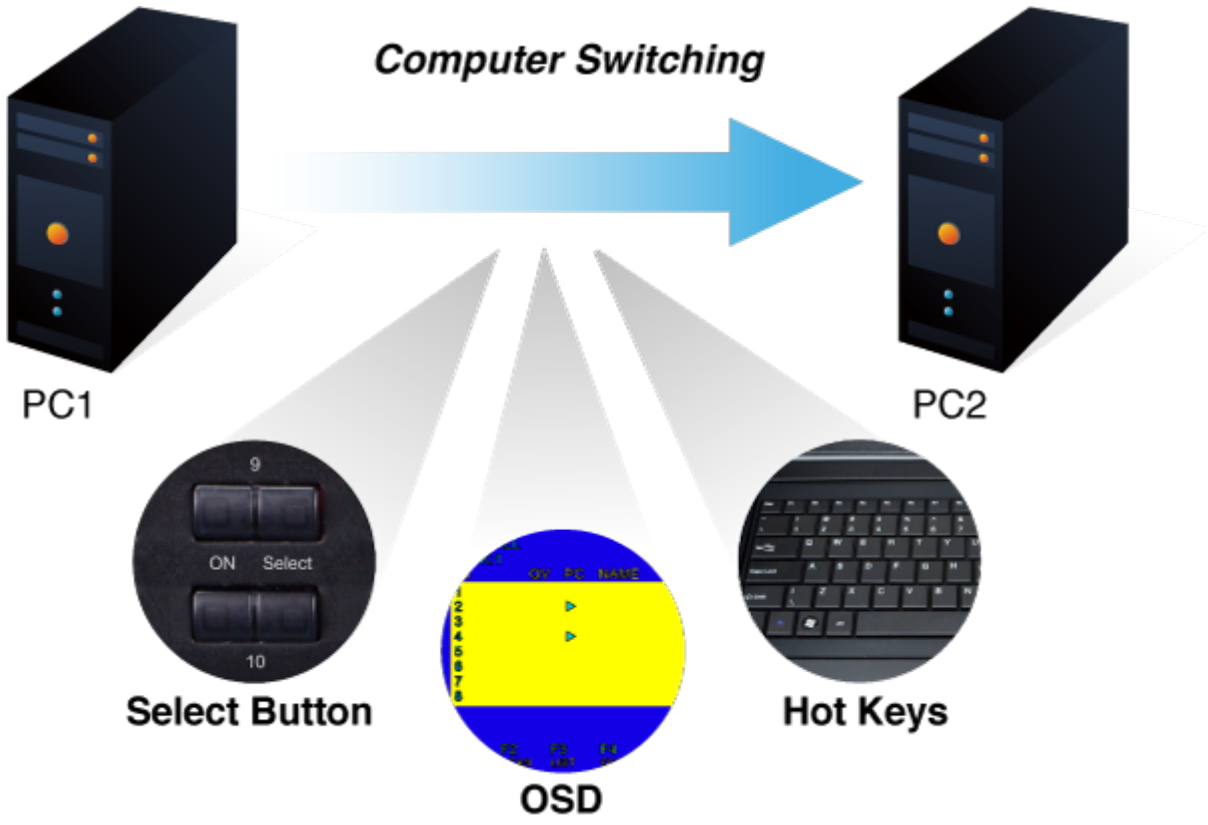

Popis

XtendLan KVM-210-08

KVM přepínač pro ovládání 8 počítačů z jedné klávesnice, monitoru a myši. On Screen Displej, hot keys, skenovací režim. Je možné kaskádovat až 8 KVM přepínačů a ovládat až 64 počítačů. Součástí balení je propojovací kabel délky 1,8 m.

ZÁKLADNÍ SPECIFIKACE

Porty: 8 x HDB-15, 1 x PS/2 pro klávesnici, 1 x PS/2 pro myš, 1 x VGA HDB-15, 2 x USB typ A

Max. kaskáda: až 8 KVM pro ovládání až 64 PC

Max. rozlišení: 2048 x 1536

Napájení: DC 9 V, 1 A

Provozní teplota: -10 až 50 °C

Rozměry: 432 x 155 x 44 mm, rack 1U

Hmotnost: 2,22 kg

KVM-210-08 Rear Panel

Main Console

KVM-210-08 Rear Panel

F6:SET

OSD ACTIVATING HOTKEY
SWITCH HOTKEY
CHANNEL DISPLAY MODE
CHANNEL DISPLAY DURATION
CHANNEL DISPLAY POSITION
SCAN DURATION
SET PASSWORD