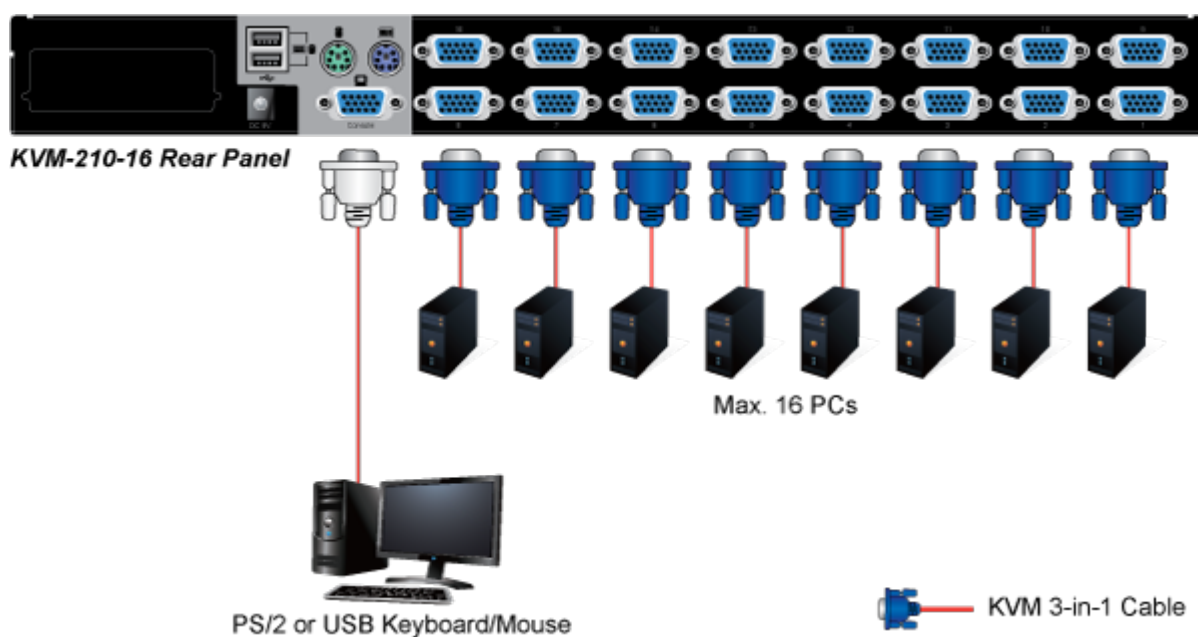

### PLANET KVM-210-16

KVM přepínač pro ovládání 16 počítačů z jedné klávesnice, monitoru a myši. On Screen Displej, hot keys, skenovací režim. Je možné kaskádovat až 16 KVM přepínačů a ovládat až 256 počítačů. Součástí balení je propojovací kabel délky 1,8 m.

### ZÁKLADNÍ SPECIFIKACE

**Porty:** 16 x HDB-15, 1 x PS/2 pro klávesnici, 1 x PS/2 pro myš, 1 x VGA HDB-15, 2 x USB typ A

**Max. kaskáda:** až 16 KVM pro ovládání až 256 PC

**Max. rozlišení:** 2048 x 1536

**Napájení:** DC 9 V, 1 A

**Provozní teplota:** -10 až 50 °C

**Rozměry:** 432 x 155 x 44 mm, rack 1U

**Hmotnost:** 2,22 kg

F6:SET

OSD ACTIVATING HOTKEY  
SWITCH HOTKEY  
CHANNEL DISPLAY MODE  
CHANNEL DISPLAY DURATION  
CHANNEL DISPLAY POSITION  
SCAN DURATION  
SET PASSWORD