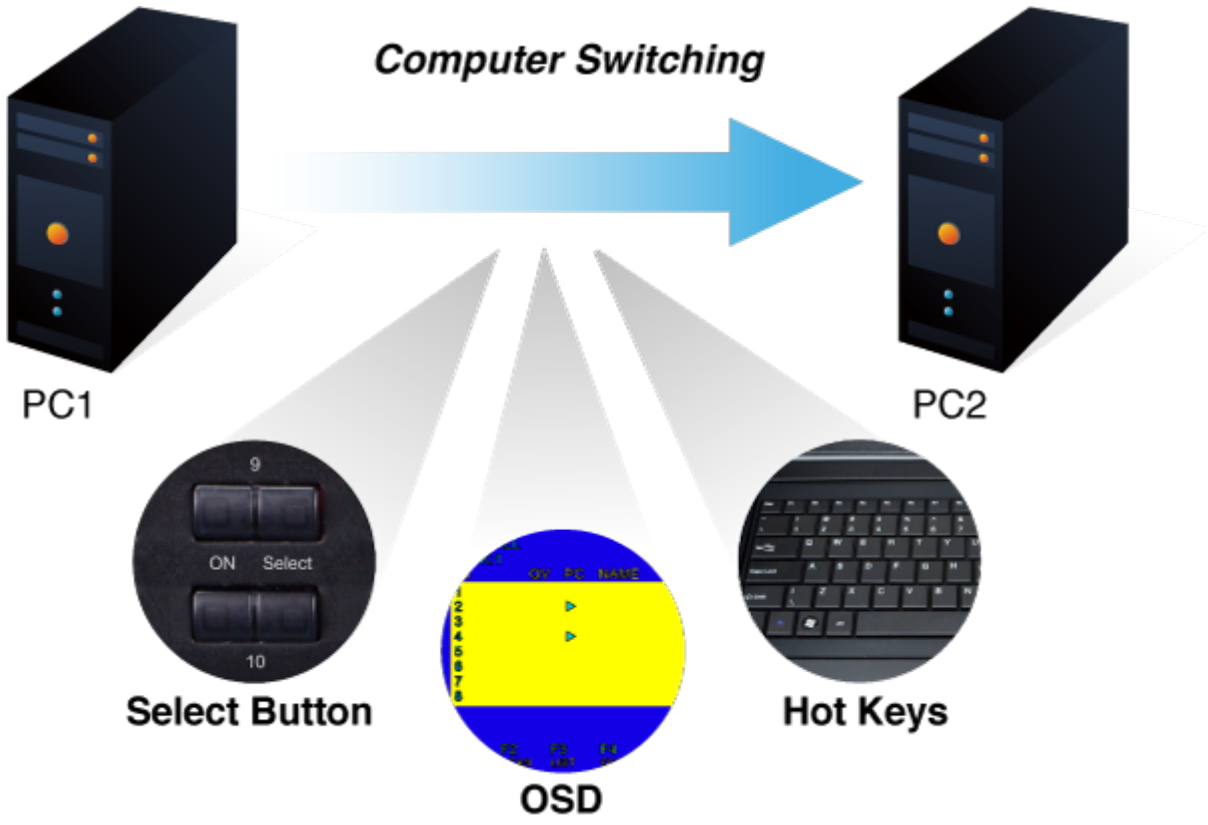

### PLANET KVM-210-16

KVM přepínač pro ovládání 16 počítačů z jedné klávesnice, monitoru a myši. On Screen Displej, hot keys, skenovací režim. Je možné kaskádovat až 16 KVM přepínačů a ovládat až 256 počítačů. Součástí balení je propojovací kabel délky 1,8 m.

### ZÁKLADNÍ SPECIFIKACE

**Porty:** 16 x HDB-15, 1 x PS/2 pro klávesnici, 1 x PS/2 pro myš, 1 x VGA HDB-15, 2 x USB typ A

**Max. kaskáda:** až 16 KVM pro ovládání až 256 PC

**Max. rozlišení:** 2048 x 1536

F6:SET

OSD ACTIVATING HOTKEY  
SWITCH HOTKEY  
CHANNEL DISPLAY MODE  
CHANNEL DISPLAY DURATION  
CHANNEL DISPLAY POSITION  
SCAN DURATION  
SET PASSWORD

➔ SET SUPER PASSWORD

↑ DOWN    ↓ UP    ESC EXIT    ENTER ACCEPT