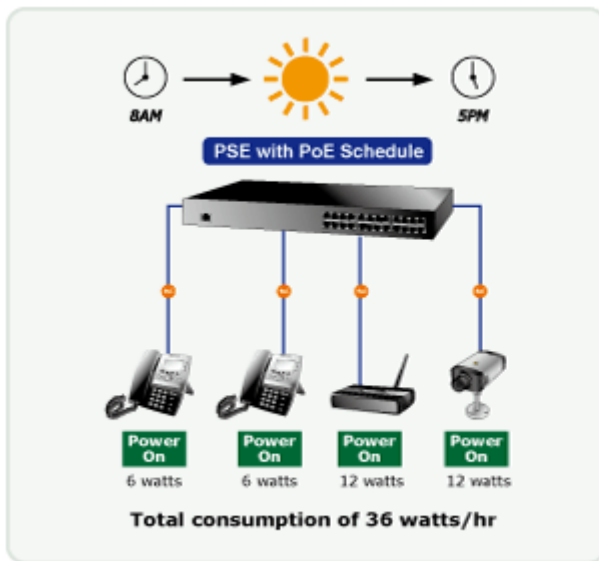

PoE PD Alive Checking

PoE Schedule