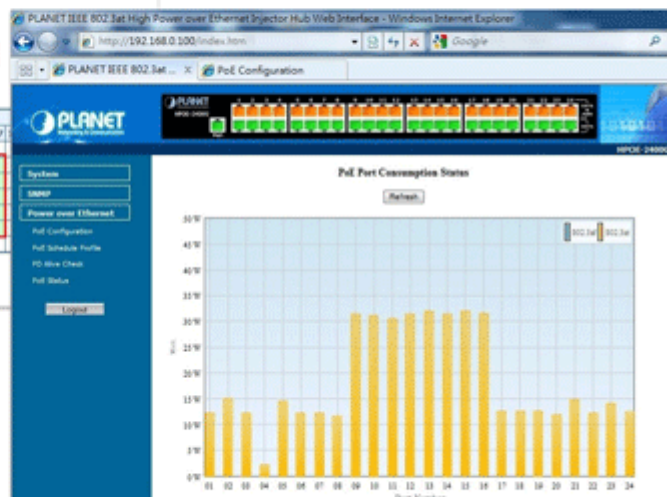

ZÁKLADNÍ SPECIFIKACE

Rozhraní: 24 x RJ-45 10/100/1000 Mbps : 12 x Data input, 12 x PoE (Data + Power) output

Celkový napájecí výkon: do 220 W, IEEE 802.3, IEEE 802.3u, IEEE 802.3ab, IEEE 802.3at

Zatížitelnost portu: až 60 W

Napájení: 100-240V AC, 50/60 Hz, 8A

Provozní teplota: 0 až 50°C

Rozměry: 440 x 300 x 44,5 mm

Hmotnost: 4,8 kg

PoE PD Alive Checking

PoE Schedule

PTZ / Speed Dome Camera

 [Parametry](#)