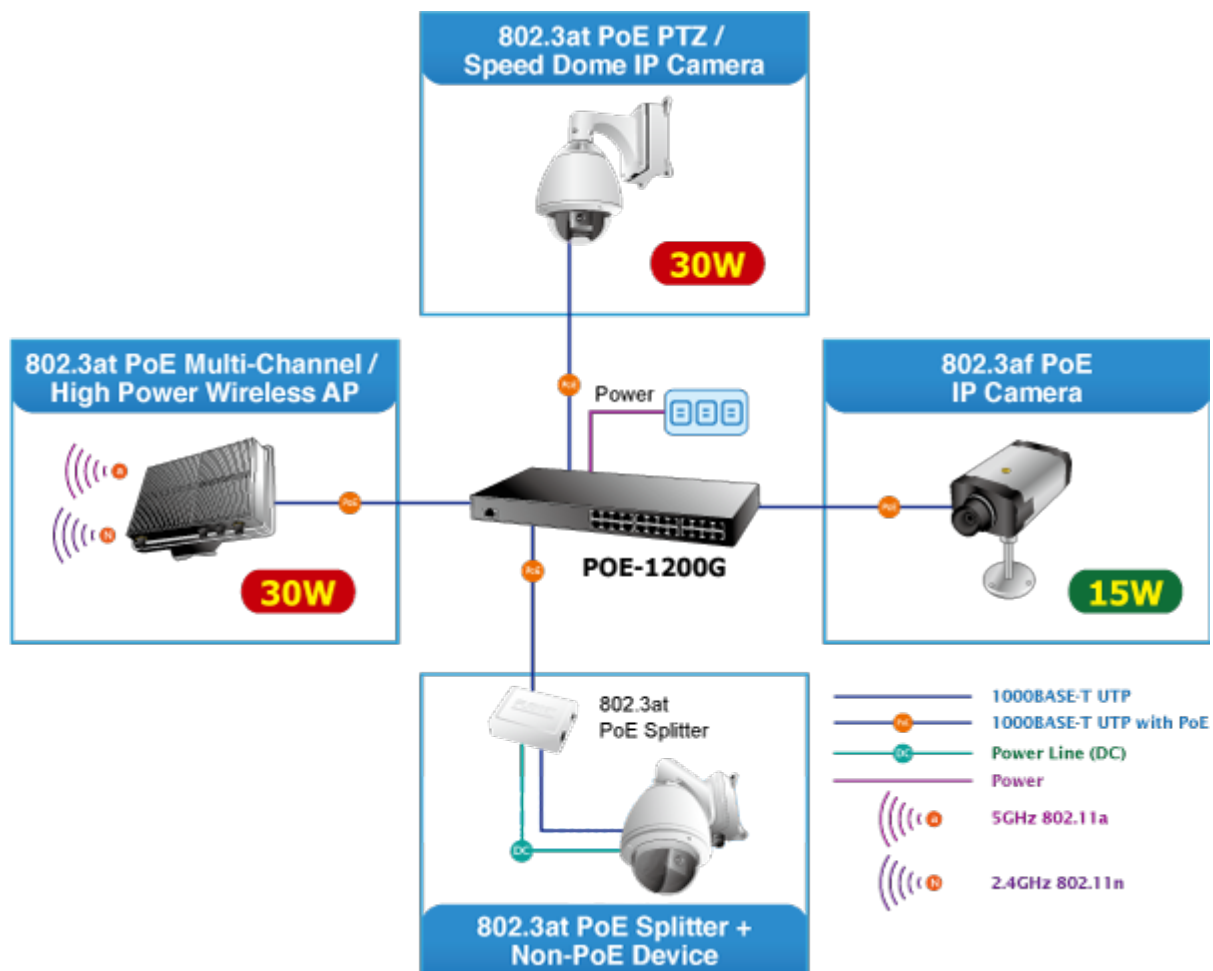

[Parametry](#)

[Manuál](#)

[Ostatní download](#)