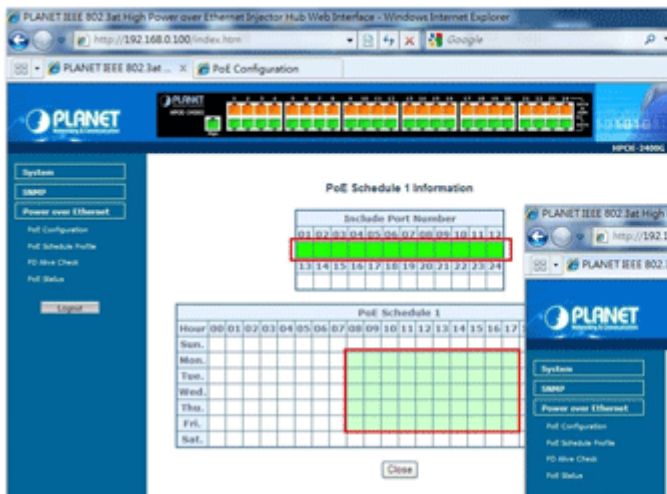

PoE PD Alive Checking

PoE Schedule