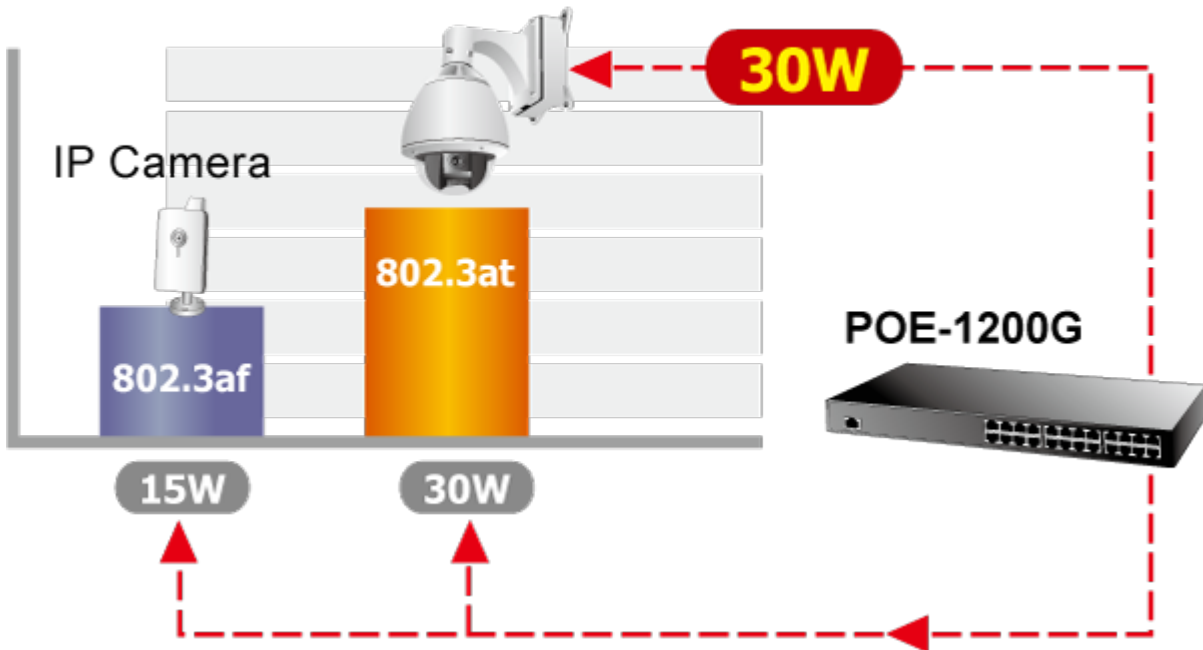

PLANET POE-1200G

Cena celkem:	8 702 Kč
	(bez DPH: 7 192 Kč)
Běžná cena:	9 572 Kč
Ušetříte:	870 Kč
Kód zboží:	NETPLA1293
Part No.:	POE-1200G
Záruka:	38 měs.
Stav:	Nové zboží

Popis

PLANET POE-1200G

12-ti portový PoE injektor pro napájení po ethernetu 10/100/1000Base-T. Standard 802.3at, Mid-span. 12 portů data-in, 12 portů data+power out. Celkový výkon 220W, 30W/port.

Web management, sledování stavů a ovládání napájení portů, "Power Scheduler" - časový plánovač, PING watchdog. Hardware verze 4.

12-ti portový gigabitový PoE injektor s plnou podporou standardů IEEE 802.3, IEEE 802.3u, IEEE 802.3ab, IEEE 802.3af a IEEE 802.3at. Zařízení napájí koncová napájená zařízení (PD-powered device) 52V DC s celkovou zatížitelností 220W. Instaluje se mezi klasický ethernet přepínač a napájená zařízení, tím přidružuje napětí pro provoz koncových zařízení na vedení ethernet bez efektu na rychlost přenosu dat nebo limitu na maximální vzdálenost segmentu připojení (ethernet do 100m). POE-1200G představuje řešení pro napájení 802.3af/at kompatibilních zařízení bez nutnosti instalace dodatečné kabeláže nebo napájecích zdrojů. Dovoluje tak zachovat stávající síťovou topologii.

ZÁKLADNÍ SPECIFIKACE

Rozhraní: 24 x RJ-45 10/100/1000 Mbps : 12 x Data input, 12 x PoE (Data + Power) output

Celkový napájecí výkon: do 220 W, IEEE 802.3, IEEE 802.3u, IEEE 802.3ab, IEEE 802.3at

Zatížitelnost portu: až 60 W

Napájení: 100-240V AC, 50/60 Hz, 8A

Provozní teplota: 0 až 50°C

Rozměry: 440 x 300 x 44,5 mm

Hmotnost: 4,8 kg

PoE PD Alive Checking

PoE Schedule

PTZ / Speed Dome Camera

 [Parametry](#)