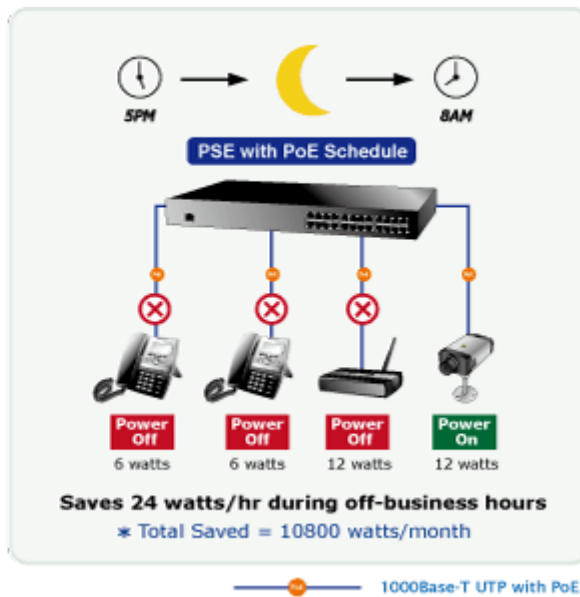

PoE PD Alive Checking

PoE Schedule