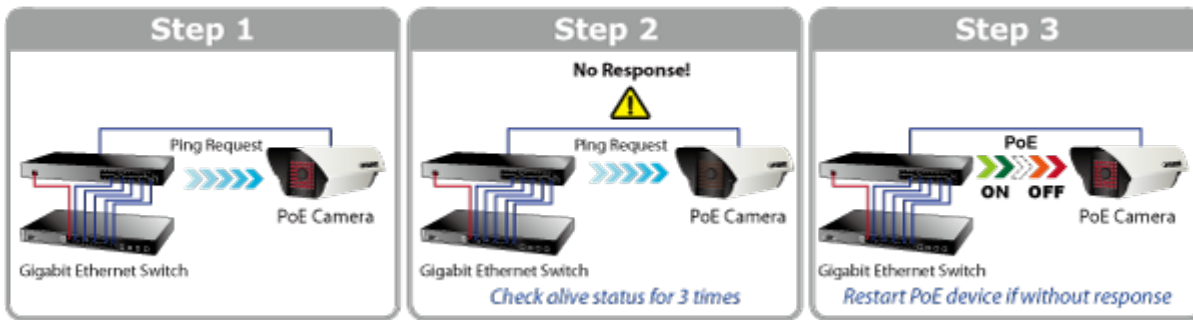

PoE PD Alive Checking

PoE Schedule