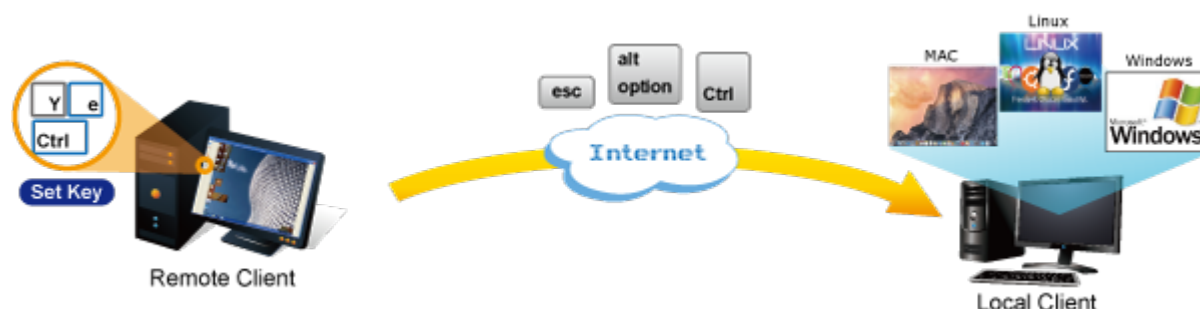

Fyzicky se přenáší obraz z připojených počítačů nebo serverů, řešení vzdáleného ovládání je absolutně nezávislé na instalovaných operačních systémech, je umožněn přístup do BIOSu ovládaného stroje.

Uživatel tak může spravovat až 8 počítačů, mezi jednotlivými vstupy se lze operativně elektronicky přepínat. Zařízení lze kaskádovat s dalšími KVM (keyboard-video-mouse) přepínači, jako jsou např. modely Planet KVM-210, počet ovládaných počítačů tak lze přímo rozšířit na počet 64 PC stanic.

## ZÁKLADNÍ SPECIFIKACE

**Počet ovládaných počítačů:** 8

**Přípojovací kabely:** 8x KVM port pro připojení kabelu 3-v-1 (VGA, PS/2 klávesnice, PS/2 myš). Součástí balení 1x kabel KVM-KC1-1.8.

**Porty:** VGA HDB 15 pin pro připojení lokální klávesnice, myši a monitoru, 2x USB (typ A) porty pro připojení lokální klávesnice a myši

### Další vlastnosti:

- OSD a tlačítka pro lokální přepínání
- možná kaskáda až 8 KVM pro ovládání až 64 PC serverů/PC stanic
- připojitelné na klasická KVM která mají funkci hot-keys. Umožňují pomocí jediného IKVM ovládat velké množství počítačů

### Software ovládání a přístup:

- management pomocí dodané utility (Windows)
- max. rozlišení lokální 2048x1536, vzdálené 1920x1080
- zabezpečená komunikace s šifrováním provozu DES, 3DES, AES
- nastavení parametrů myši vzdáleného počítače: rychlost, zobrazování kurzoru, sloučení/rozdělení vzdálené a lokální myši
- softwarová klávesnice pro situace kdy je lokální klávesnice odlišná od vzdálené, mapování znaků