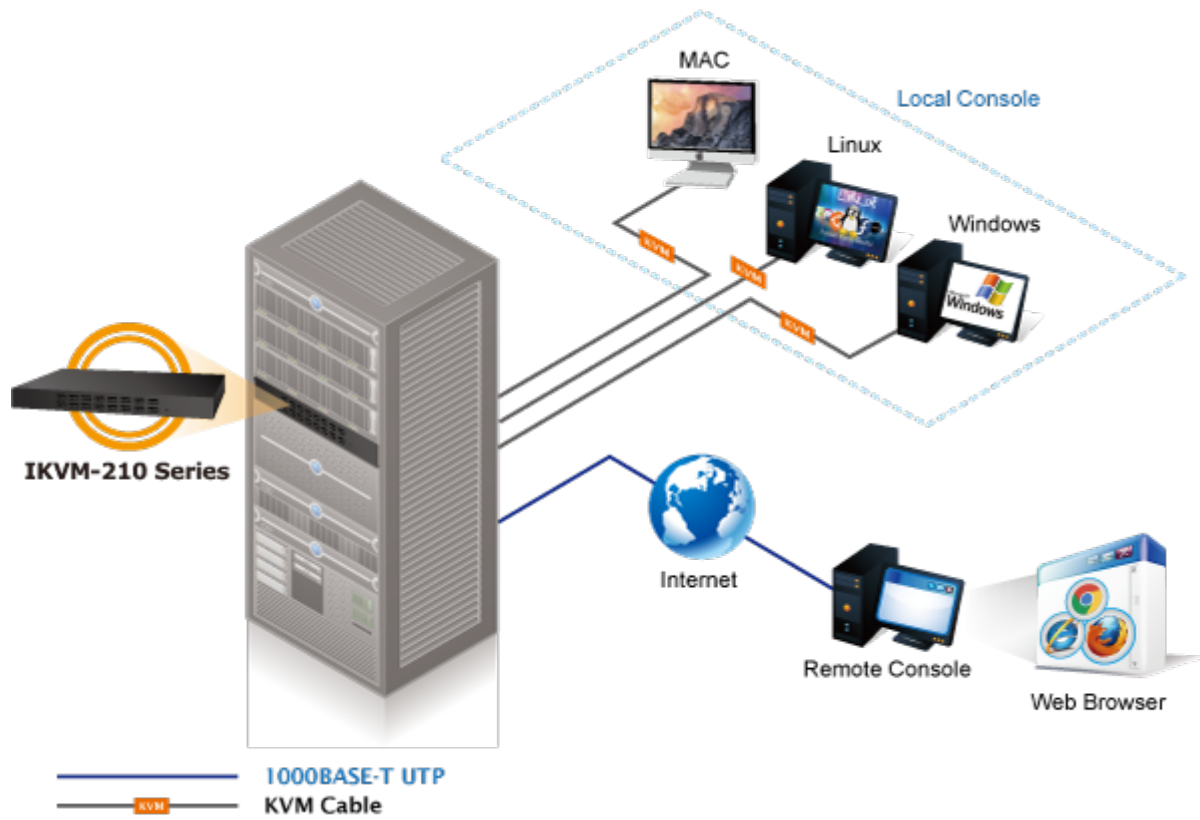

1 propojovací kabel délky 1,8 m v balení. Jednotka pro vzdálené ovládání několika počítačů přes internet nebo LAN síť díky interní možnosti hardwarového enkódování a přepínání periferních portů jako jsou video výstup, klávesnice a myš.

Fyzicky se přenáší obraz z připojených počítačů nebo serverů, řešení vzdáleného ovládání je absolutně nezávislé na instalovaných operačních systémech, je umožněn přístup do BIOSu ovládaného stroje.

Uživatel tak může spravovat až 8 počítačů, mezi jednotlivými vstupy se lze operativně elektronicky přepínat. Zařízení lze kaskádovat s dalšími KVM (keyboard-video-mouse) přepínači, jako jsou např. modely Planet KVM-210, počet ovládaných počítačů tak lze přímo rozšířit na počet 64 PC stanic.

### Další vlastnosti:

- OSD a tlačítka pro lokální přepínání
- možná kaskáda až 8 KVM pro ovládání až 64 PC serverů/PC stanic
- připojitelné na klasická KVM která mají funkci hot-keys. Umožňují pomocí jediného IKVM ovládat velké množství počítačů

### Software ovládání a přístup:

- management pomocí dodané utility (Windows)
- max. rozlišení lokální 2048x1536, vzdálené 1920x1080
- zabezpečená komunikace s šifrováním provozu DES, 3DES, AES
- nastavení parametrů myši vzdáleného počítače: rychlost, zobrazování kurzoru, sloučení/rozdělení vzdálené a lokální myši
- softwarová klávesnice pro situace kdy je lokální klávesnice odlišná od vzdálené, mapování znaků