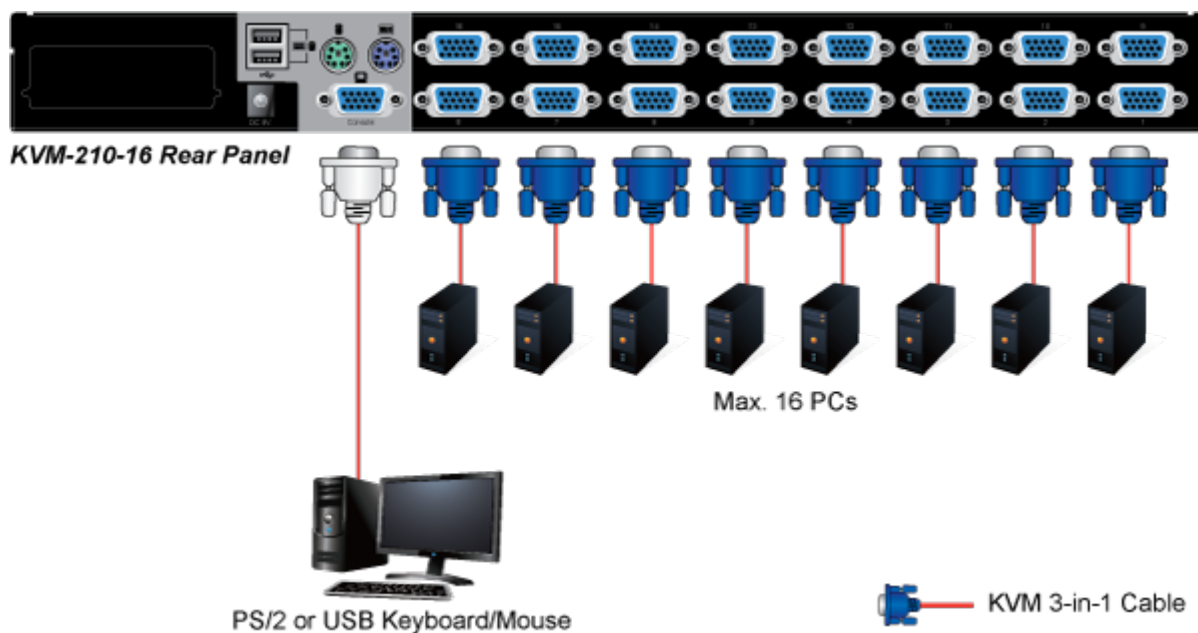

### PLANET KVM-KC1-5

Propojovací kabel délky 5 m pro KVM přepínače a konzole řady 210.

Integruje do jediného kabelu VGA, USB a PS/2 konektory. Na straně KVM je pouze jediný konektor DB15HD.

### ZÁKLADNÍ SPECIFIKACE

**Konektor 1:** VGA (F)

**Konektor 2:** VGA (F), USB, 2 x PS/2

**Délka:** 5 m

**Barva:** černá

[Ostatní download](#)