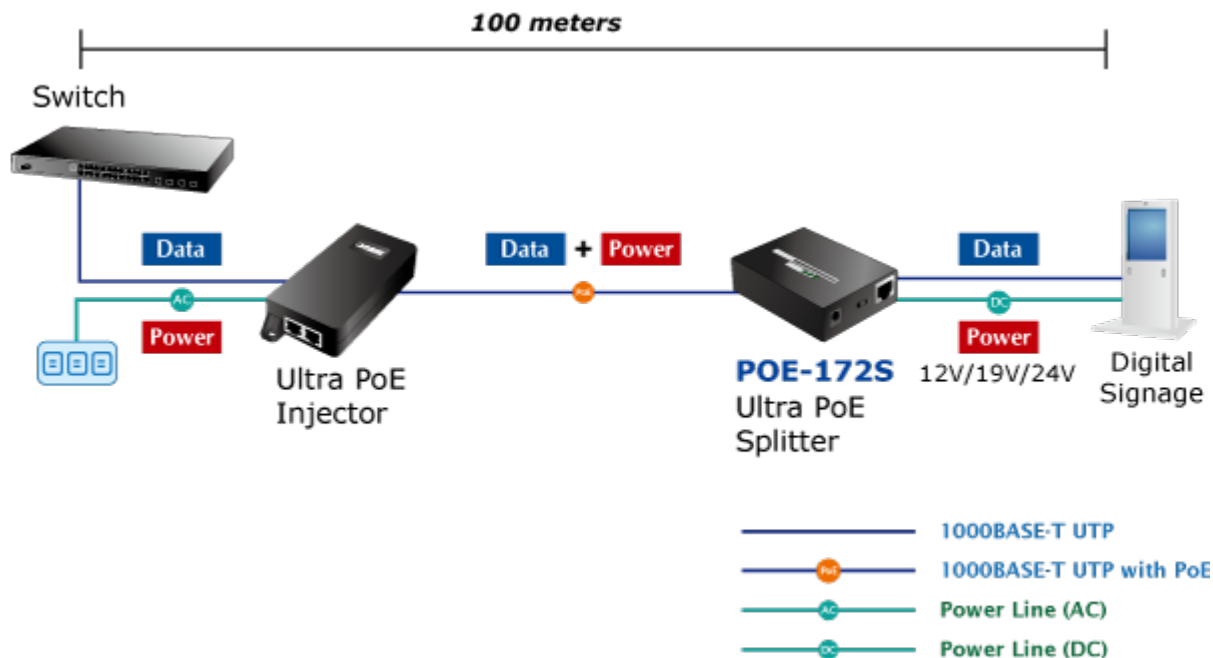

POE funkce:

Celkový napájecí výkon: IEEE 802.3bt (zpětně kompatibilní s IEEE 802.3at, IEEE 802.3af)

Počet injektorů: 1 x až 60 W

Typ napájení: End-span, Mid-span

Typická aplikace: