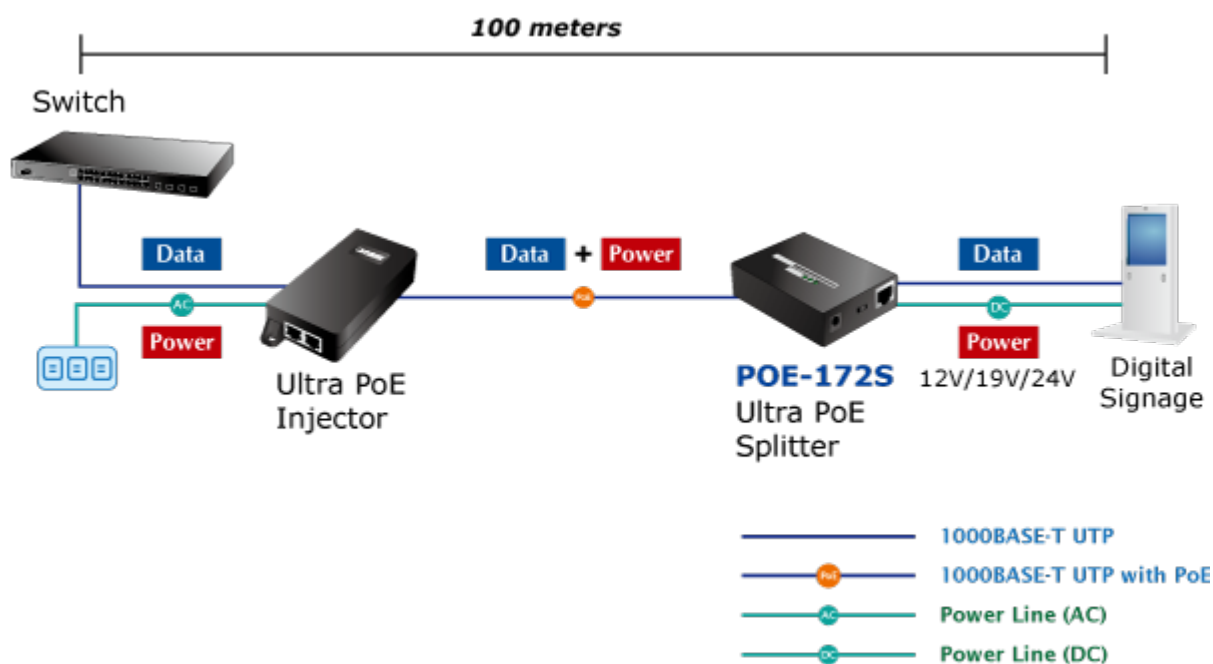

PLANET POE-172S

Gigabitový splitter pro napájení po Ethernetovém kabelu. Část pro přímé napájení vzdálených zařízení do příkonu až 60 W. Volitelné výstupní napětí 12/19/24 V DC, přepínání DIP přepínačem. Instalace desktop nebo do šasi.

"Power over Ethernet splitter" s maximální zatížitelností až 60 W pro napájení zařízení po ethernetu. Designovaný pro použití s kamerami PTZ, dotykovými monitory, pokladními terminály nebo Wi-Fi přístupovými body. Lze ho využít i pro napájení zařízení jako jsou embedded počítače nebo LCD zobrazovače, kiosky apod.

Napájení PoE lze realizovat i na gigabitovém ethernetu, napájení se přenáší po všech vodičích UTP/FTP ethernet vedení, injektor podporuje IEEE 802.3 / 802.3u / 802.3ab, 10/100/1000Base-T.

ZÁKLADNÍ SPECIFIKACE

Hmotnost: 300 g

POE funkce:

Celkový napájecí výkon: IEEE 802.3bt (zpětně kompatibilní s IEEE 802.3at, IEEE 802.3af)

Počet injektorů: 1 x až 60 W

Typ napájení: End-span, Mid-span

Typická aplikace:

PoE 802.3bt: