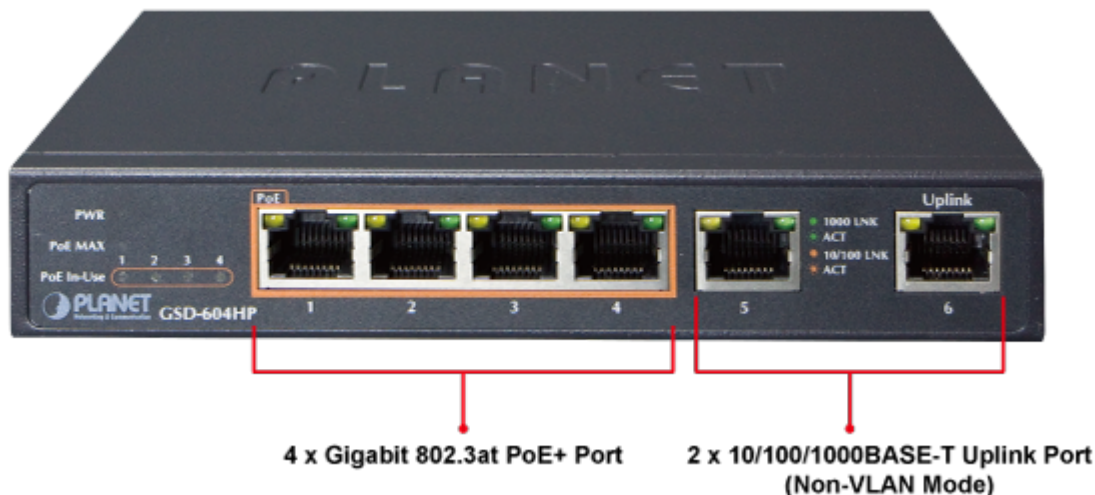

SWITCH PLANET GSD-604HP

Cena celkem:	1 909 Kč (bez DPH: 1 577 Kč)
Běžná cena:	2 100 Kč
Ušetříte:	191 Kč
Kód zboží:	NETPLA1368
Part No.:	GSD-604HP
Záruka:	38 měs.
Stav:	Nové zboží

Popis

PLANET GSD-604HP

Gigabitový přepínač **6 portů 1000 Base-T** z toho 4 porty s **PoE injektorem 802.3at**, napájecí výkon až **55 W**. Portové **VLAN**, ochrana proti smyčkám, **PoE Extend režim (až 250 m při 10 Mbps)**. Externí napájecí zdroj, kovové provedení, bez ventilátorů (fanless).

Gigabitový 6portový přepínač se 4 PoE (power over ethernet) porty pro centralizované napájení zařízení po ethernetu jako jsou IP kamery, WiFi prvky nebo VOIP telefony. Zařízení je svým provedením vhodné jak pro instalaci do domácích nebo kancelářských prostorů, je vhodné i pro aplikace v lokálních rozvaděčích. Portové VLAN zajistí oddělený provoz mezi napájenými porty, porty bez PoE slouží jako uplink a pro sdružený provoz k připojení NVR nebo NAS.

ZÁKLADNÍ SPECIFIKACE

Fyzické vlastnosti:

Porty: 2x RJ-45 10/100/1000 Base-T, 4x GbE RJ-45 IEEE 802.3at/af PoE

Paměť: 8k MAC adres

Propustnost: sběrnice 12 Gbps, provozně 8,92 Mpps

Podpora přenosu: JumboFrame 9 KB

Provedení: desktop

Napájení: externí napájecí zdroj DC 54 V, vlastní příkon <5 W

Ochrana: ne

Provozní teplota: 0 až +50 °C

Rozměry: 160 x 92,5 x 28 mm

Hmotnost: 374 g

POE funkce:

Celkový napájecí výkon: 55 W, IEEE 802.3af, IEEE 802.3at