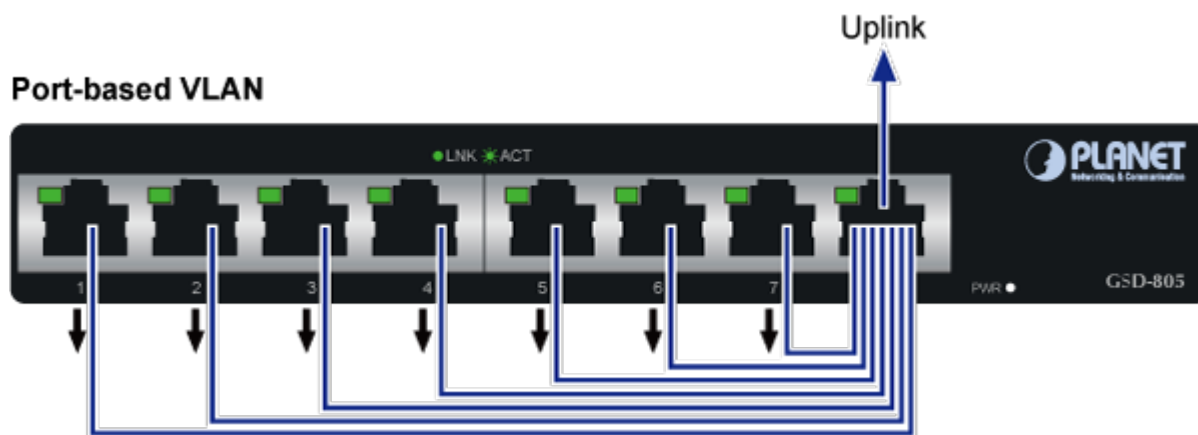

## SWITCH PLANET GSD-805V2

Cena celkem:	<b>1 421 Kč</b>
	<b>(bez DPH: 1 175 Kč)</b>
Běžná cena:	<b>1 563 Kč</b>
Ušetříte:	<b>142 Kč</b>
Kód zboží:	NETPLA1410
Part No.:	GSD-805
Záruka:	38 měs.
Stav:	Nové zboží

### PLANET GSD-805v2

8portový Gigabitový desktopový přepínač. Portové VLAN s možnou izolací portů. ESD+EFT ochrany proti elektrostatické a přepětí. Energeticky úsporný dle IEEE 802.3az. Kovová skříň, interní napájecí zdroj, bez ventilátorů.

Gigabitové přepínače v miniaturním provedení pro stolní použití. Mají plnou propustnost, jsou neblokující, vybaveny architekturou Store and Forward.