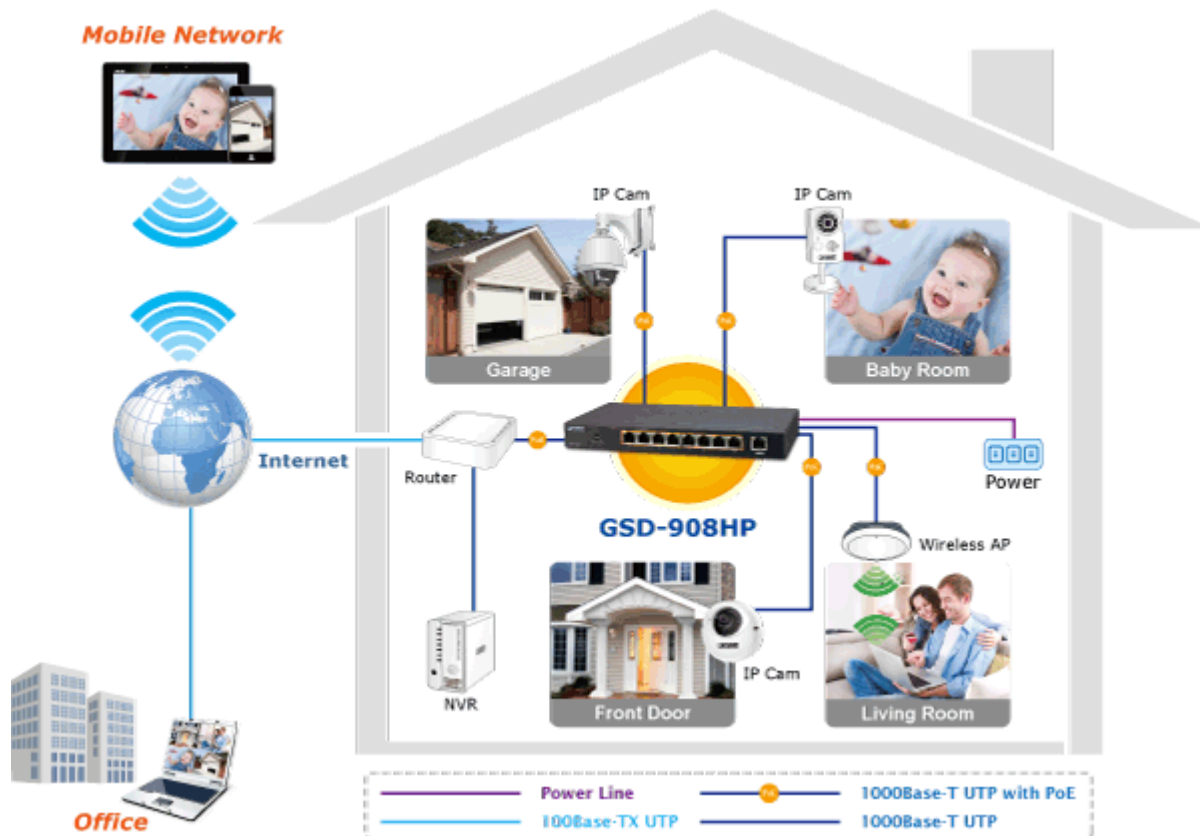

Popis

PLANET GSD-908HP

Gigabitový přepínač 9 portů 1000Base-T, 8 portů s PoE injektorem 802.3af, napájecí výkon až 100W. Externí napájecí zdroj, kovové provedení, bez ventilátorů.

Gigabitový 9portový přepínač s 8 PoE (power over ethernet) porty pro centralizované napájení zařízení po ethernetu jako jsou IP kamery, WiFi prvky nebo VOIP telefony. Celkem je k dispozici výstupní výkon 120W. Zařízení je svým provedením vhodné jak pro instalaci do domácích nebo kancelářských prostorů, je vhodné i pro aplikace v lokálních rozvaděčích. Výstupní výkon PoE portů je regulován v závislosti na příkonu napájených zařízení.

ZÁKLADNÍ SPECIFIKACE

Fyzické vlastnosti:

Porty: 9 x 10/100/1000BASE-T s PoE, 1 x 10/100/1000BASE-T

Paměť: 4k MAC adres, buffer 192 KB

Propustnost: sběrnice 18 Gbps, provozně 13,3 Mpps (64B)

Podpora přenosu: JumboFrame 9KB

Provedení: desktop

Napájení: zdroj DC 55V, 2A max., celkový příkon do 100W

Ochrana: ne

Provozní teplota: 0 - 50°C

Rozměry: 235 x 103 x 27 mm

Hmotnost: 628 g

POE funkce:

Celkový napájecí výkon: 100 W, IEEE 802.3af, IEEE 802.3at

Počet injektorů: 8 x až 30 W

Perfect Combination 8-Port PoE Switch + 8-Ch NVR

 [Parametry](#)

 [Prezentace a použití](#)

 [Manuál](#)

 [Ostatní download](#)