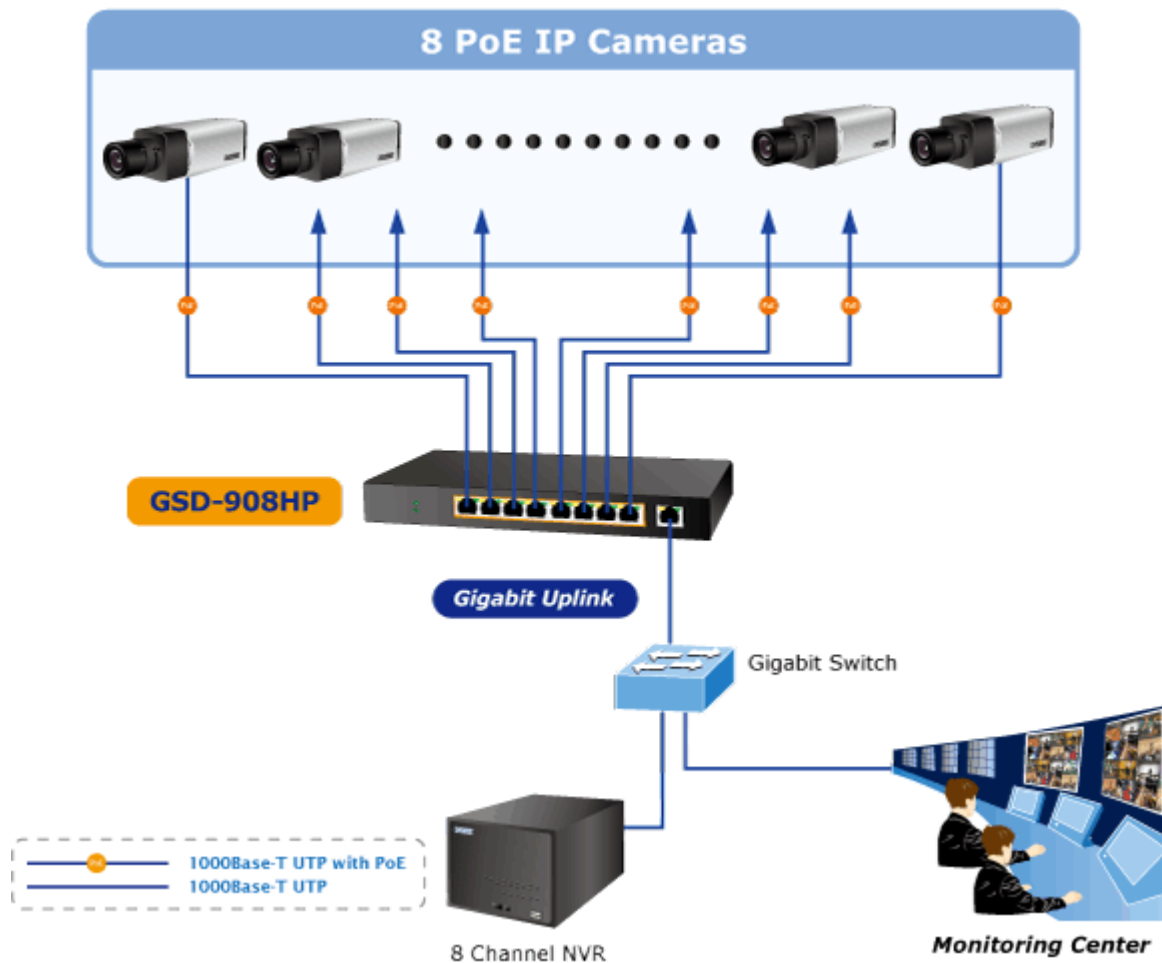

Popis

PLANET GSD-908HP

Gigabitový přepínač 9 portů 1000Base-T, 8 portů s PoE injektorem 802.3af, napájecí výkon až 100W. Externí napájecí zdroj, kovové provedení, bez ventilátorů.

Gigabitový 9portový přepínač s 8 PoE (power over ethernet) porty pro centralizované napájení zařízení po ethernetu jako jsou IP kamery, WiFi prvky nebo VOIP telefony. Celkem je k dispozici výstupní výkon 120W. Zařízení je svým provedením vhodné jak pro instalaci do domácích nebo kancelářských prostorů, je vhodné i pro aplikace v lokálních rozvaděčích. Výstupní výkon PoE portů je regulován v závislosti na příkonu napájených zařízení.

ZÁKLADNÍ SPECIFIKACE

Fyzické vlastnosti:

Porty: 9 x 10/100/1000BASE-T s PoE, 1 x 10/100/1000BASE-T

Paměť: 4k MAC adres, buffer 192 KB

Propustnost: sběrnice 18 Gbps, provozně 13,3 Mpps (64B)

Podpora přenosu: JumboFrame 9KB

Provedení: desktop

Napájení: zdroj DC 55V, 2A max., celkový příkon do 100W

Ochrana: ne

Provozní teplota: 0 - 50°C

Rozměry: 235 x 103 x 27 mm

Hmotnost: 628 g

POE funkce:

Celkový napájecí výkon: 100 W, IEEE 802.3af, IEEE 802.3at

Počet injektorů: 8 x až 30 W

Perfect Combination 8-Port PoE Switch + 8-Ch NVR

 [Parametry](#)

 [Prezentace a použití](#)

 [Manuál](#)

 [Ostatní download](#)