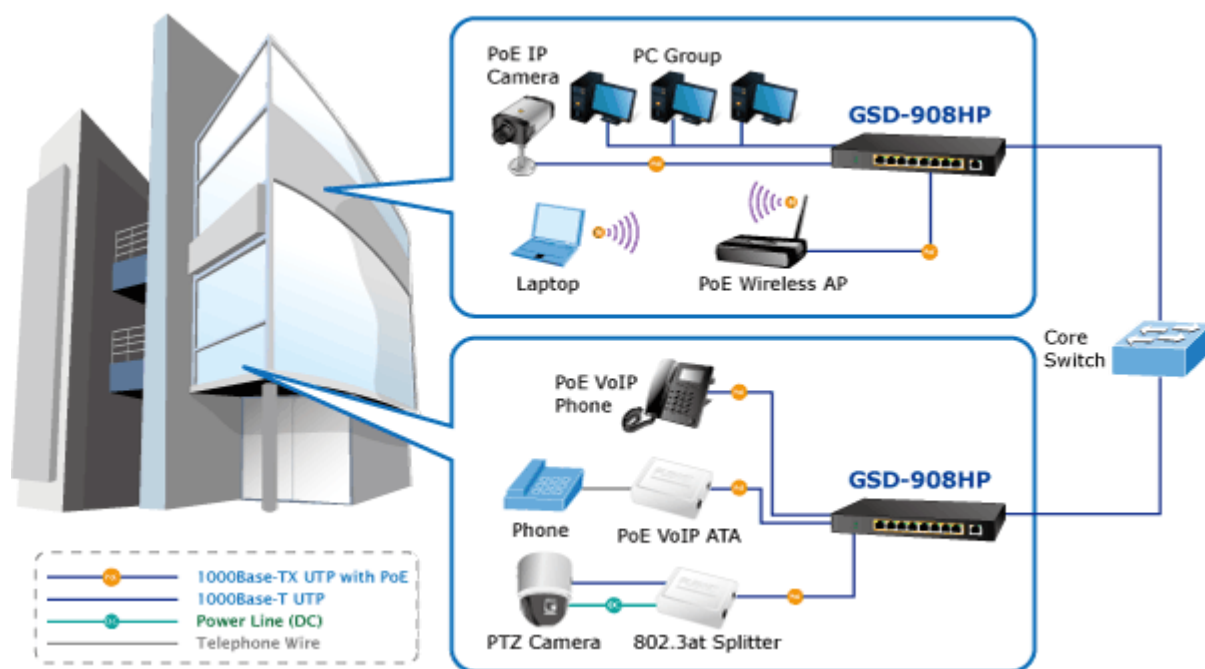

Popis

PLANET GSD-908HP

Gigabitový přepínač 9 portů 1000Base-T, 8 portů s PoE injektorem 802.3af, napájecí výkon až 100W. Externí napájecí zdroj, kovové provedení, bez ventilátorů.

Gigabitový 9portový přepínač s 8 PoE (power over ethernet) porty pro centralizované napájení zařízení po ethernetu jako jsou IP kamery, WiFi prvky nebo VOIP telefony. Celkem je k dispozici výstupní výkon 120W. Zařízení je svým provedením vhodné jak pro instalaci do domácích nebo kancelářských prostorů, je vhodné i pro aplikace v lokálních rozvaděčích. Výstupní výkon PoE portů je regulován v závislosti na příkonu napájených zařízení.

ZÁKLADNÍ SPECIFIKACE

Fyzické vlastnosti:

Porty: 9 x 10/100/1000BASE-T s PoE, 1 x 10/100/1000BASE-T

Paměť: 4k MAC adres, buffer 192 KB

Propustnost: sběrnice 18 Gbps, provozně 13,3 Mpps (64B)

Podpora přenosu: JumboFrame 9KB

Provedení: desktop

Napájení: zdroj DC 55V, 2A max., celkový příkon do 100W

Ochrana: ne

Provozní teplota: 0 - 50°C

Rozměry: 235 x 103 x 27 mm

Hmotnost: 628 g

POE funkce:

Celkový napájecí výkon: 100 W, IEEE 802.3af, IEEE 802.3at

Počet injektorů: 8 x až 30 W

Perfect Combination 8-Port PoE Switch + 8-Ch NVR

 [Parametry](#)

 [Prezentace a použití](#)

 [Manuál](#)

 [Ostatní download](#)