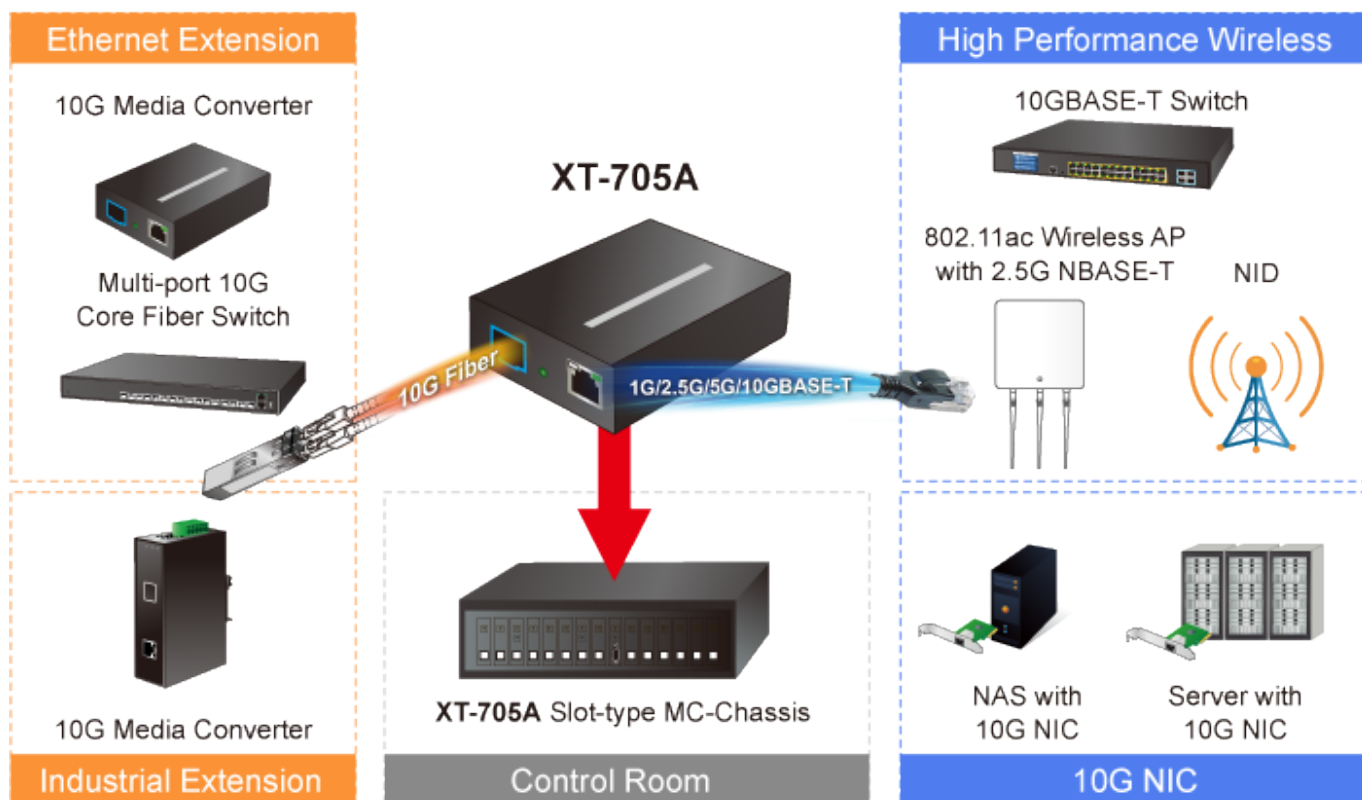

Popis

PLANET XT-705A

Jednoduchý media konvertor vybavený metalickým RJ-45 konektorem s rychlostí 100/1000/2,5G/5G/10G a optickým SFP+ portem s rychlostí až 10GBASE. Použití je vhodné v sítích, kde je vyžadována extrémně vysoká šířka pásma, jako jsou například data centra, cloudová úložiště, nebo infrastruktura operátorů.

10Gbps Fiber to Copper Media Converter Application

Díky spolehlivosti je zaručena vysoká přenosová rychlost bez rizika ztráty paketů při extrémní rychlosti. Samozřejmostí je ochrana až 6 KV DC ESD. Další výhodou je nízká spotřeba 3,75 W při plné zátěži.

ZÁKLADNÍ SPECIFIKACE

Fyzické vlastnosti:

Porty: 1 x RJ-45 100/1000/2,5G/5G/10GBASE-T, 1 x SFP+ 10GBASE-XR

Podpora přenosu: JumboFrame 16K

Propustnost: sběrnice 20 Gbps, provozně 2,48 Mpps (64B)

Tabulka záznamů: 9K MAC adres

Provedení: vnitřní

Napájení: zdroj 5V DC, 2A max., celkový příkon do 3,75 W

Ochrana: ESD 6 KV DC

Provozní teplota: 0 až 50°C

Rozměry: 94 x 70 x 26 mm

Hmotnost: 180 g

Příklad zapojení:

Fiber to Ethernet Can Support Large-scale Retail Networks