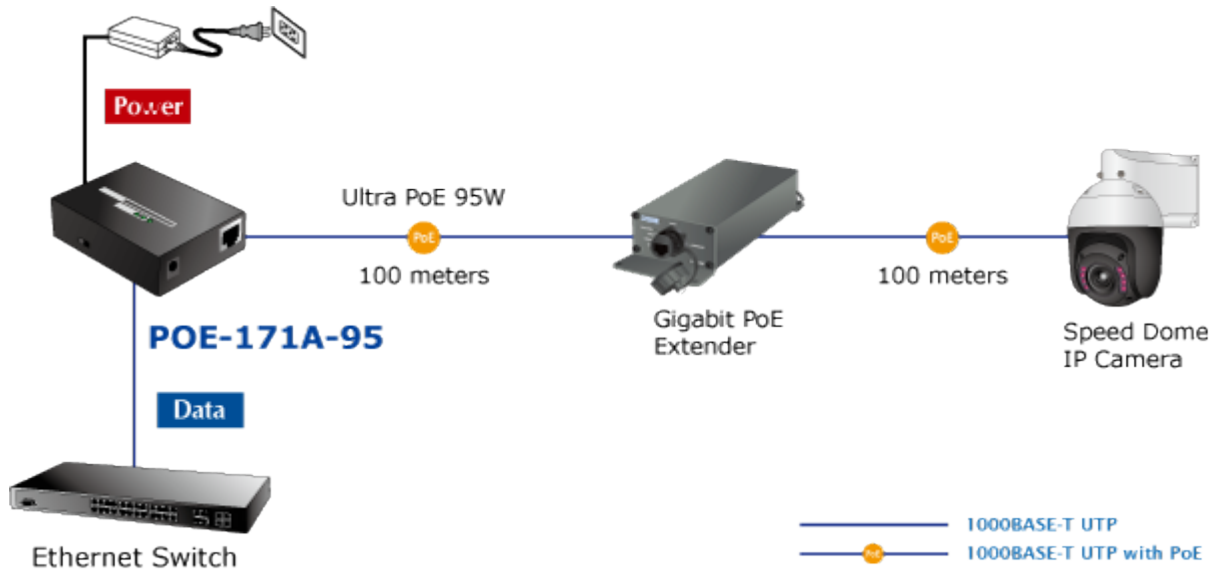

PLANET POE-171A-95

Cena celkem:	4 134 Kč (bez DPH: 3 417 Kč)
Běžná cena:	4 548 Kč
Ušetříte:	413 Kč
Kód zboží:	NETPLA2108
Part No.:	POE-171A-95
Záruka:	38 měs.
Stav:	Nové zboží

Popis

PLANET POE-171A-95

Jednoportový PoE injektor pro napájení po Ethernetovém kabelu dle IEEE 802.3bt do příkonu až 95 W. Disponuje dvěma měděnými rozhraními 10M / 100M / 1G / 2,5G / 5GBASE-T RJ-45 pro zpracování extrémně velkého množství datového přenosu.

End i Mid-span. Zpětně použitelný s PD IEEE 802.3af/at. Desktop nebo do šasí, externí napájecí zdroj DC 52-56 V.

Je navržen speciálně pro rostoucí požadavky odběru elektrické energie zařízeními, jak jsou například PTZ kamery, all-in-one počítače, nebo ostatní síťová zařízení požadující dostatečný přísun energie.

PoE-171A-95 přenáší data s napájením 56 V DC přes kroucené dvojlinky jako 95W PoE injektor a připojený rozbočovač POE-172S oddělí digitální data a napájení do tří volitelných výstupů (12 V/ 19 V/ 24 V DC) se vzdáleností až 100 metrů.

Zatížitelnost portu: až 95 W

Napájení: 52-56 V DC, max. 2,5 A

Provozní teplota: 0 až 50 °C

Rozměry: 94 × 70,3 × 26,2 mm

Hmotnost: 250 g

Powered Device

- PoE IP Camera
- PoE Wireless AP
- Ultra PoE Splitter

[Ostatní download](#)