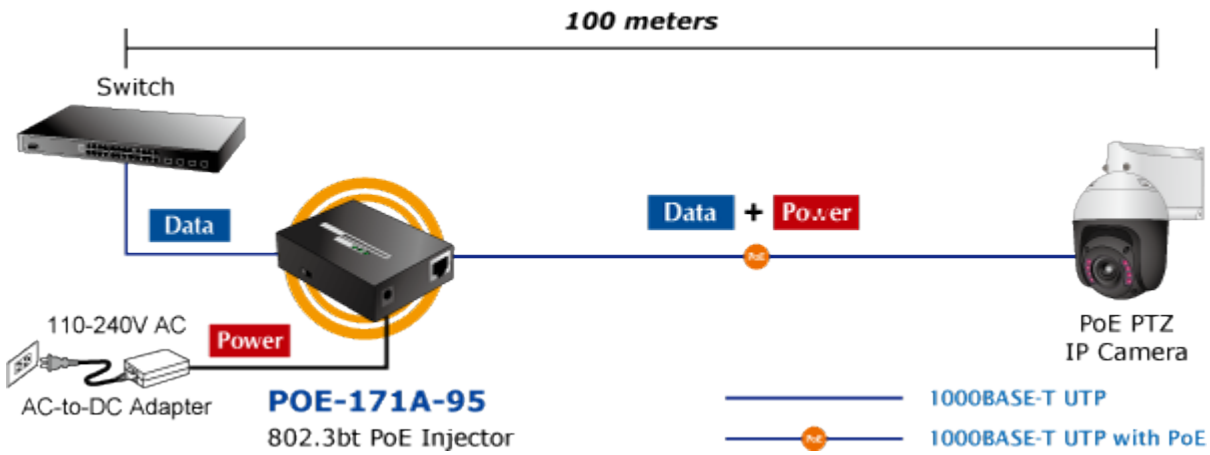

PLANET POE-171A-95

Cena celkem:	4 134 Kč (bez DPH: 3 417 Kč)
Běžná cena:	4 548 Kč
Ušetříte:	413 Kč
Kód zboží:	NETPLA2108
Part No.:	POE-171A-95
Záruka:	38 měs.
Stav:	Nové zboží

Popis

PLANET POE-171A-95

Jednoportový PoE injektor pro napájení po Ethernetovém kabelu dle IEEE 802.3bt do příkonu až 95 W. Disponuje dvěma měděnými rozhraními 10M / 100M / 1G / 2,5G / 5GBASE-T RJ-45 pro zpracování extrémně velkého množství datového přenosu.

End i Mid-span. Zpětně použitelný s PD IEEE 802.3af/at. Desktop nebo do šasí, externí napájecí zdroj DC 52-56 V.

Je navržen speciálně pro rostoucí požadavky odběru elektrické energie zařízeními, jak jsou například PTZ kamery, all-in-one počítače, nebo ostatní síťová zařízení požadující dostatečný přísun energie.

PoE-171A-95 přenáší data s napájením 56 V DC přes kroucené dvojlinky jako 95W PoE injektor a připojený rozbočovač POE-172S oddělí digitální data a napájení do tří volitelných výstupů (12 V/ 19 V/ 24 V DC) se vzdáleností až 100 metrů.

Zatížitelnost portu: až 95 W

Napájení: 52-56 V DC, max. 2,5 A

Provozní teplota: 0 až 50 °C

Rozměry: 94 × 70,3 × 26,2 mm

Hmotnost: 250 g

Powered Device

- PoE IP Camera
- PoE Wireless AP
- Ultra PoE Splitter

[Ostatní download](#)