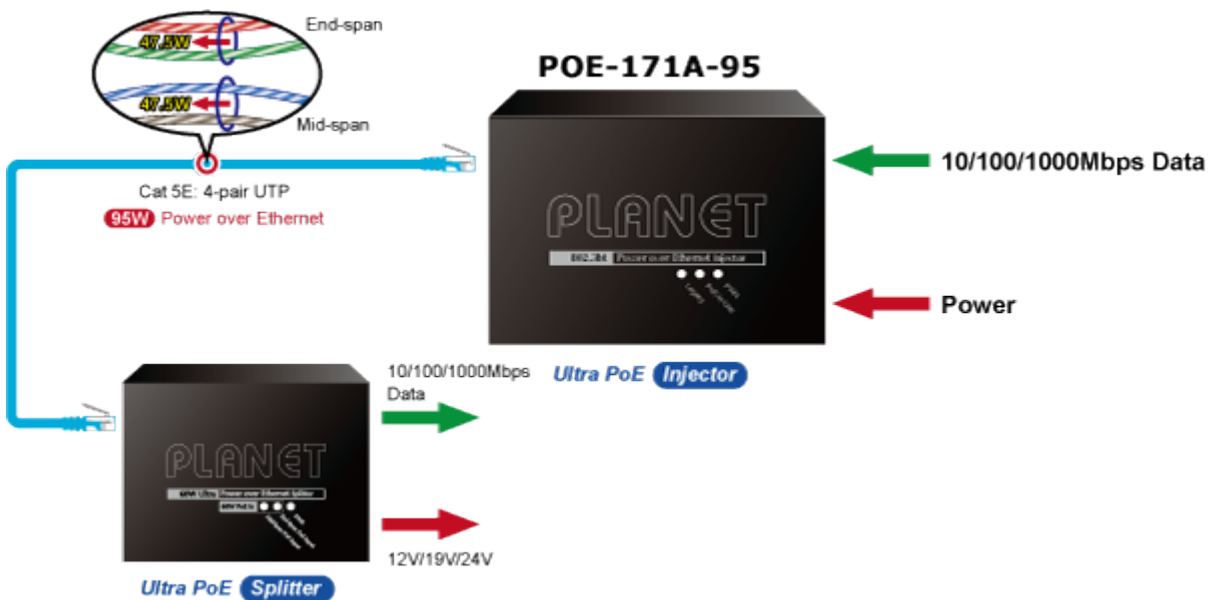

PLANET POE-171A-95

Cena celkem:	4 134 Kč (bez DPH: 3 417 Kč)
Běžná cena:	4 548 Kč
Ušetříte:	413 Kč
Kód zboží:	NETPLA2108
Part No.:	POE-171A-95
Záruka:	38 měs.
Stav:	Nové zboží

Popis

PLANET POE-171A-95

Jednoportový PoE injektor pro napájení po Ethernetovém kabelu dle IEEE 802.3bt do příkonu až 95 W. Disponuje dvěma měděnými rozhraními 10M / 100M / 1G / 2,5G / 5GBASE-T RJ-45 pro zpracování extrémně velkého množství datového přenosu.

PoE-171A-95 přenáší data s napájením 56 V DC přes kroucené dvojlinky jako 95W PoE injektor a připojený rozbočovač POE-172S oddělí digitální data a napájení do tří volitelných výstupů (12 V/ 19 V/ 24 V DC) se vzdáleností až 100 metrů.

ZÁKLADNÍ SPECIFIKACE

Rozhraní: 2× RJ-45 10/100/1000 Mbps : 1× Data input, 1× PoE (Data + Power) output

Celkový napájecí výkon: do 95 W, IEEE 802.3u, IEEE 802.3ab, IEEE 802.3bz, IEEE 802.3bt, IEEE 802.3at, IEEE 802.3af

Zatížitelnost portu: až 95 W

Napájení: 52-56 V DC, max. 2,5 A

Provozní teplota: 0 až 50 °C

Rozměry: 94 × 70,3 × 26,2 mm

Hmotnost: 250 g

Powered Device

- PoE IP Camera
- PoE Wireless AP
- Ultra PoE Splitter

[Ostatní download](#)