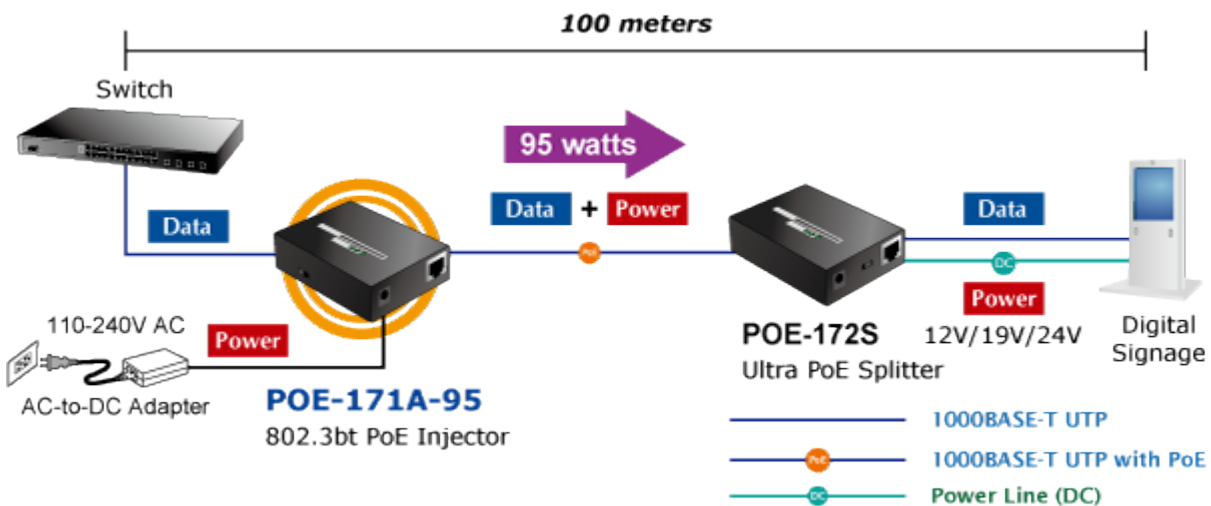

PLANET POE-171A-95

Cena celkem:	4 134 Kč (bez DPH: 3 417 Kč)
Běžná cena:	4 548 Kč
Ušetříte:	413 Kč
Kód zboží:	NETPLA2108
Part No.:	POE-171A-95
Záruka:	38 měs.
Stav:	Nové zboží

Popis

PLANET POE-171A-95

Jednoportový PoE injektor pro napájení po Ethernetovém kabelu dle IEEE 802.3bt do příkonu až 95 W. Disponuje dvěma měděnými rozhraními 10M / 100M / 1G / 2,5G / 5GBASE-T RJ-45 pro zpracování extrémně velkého množství datového přenosu.

PoE-171A-95 přenáší data s napájením 56 V DC přes kroucené dvojlinky jako 95W PoE injektor a připojený rozbočovač POE-172S oddělí digitální data a napájení do tří volitelných výstupů (12 V/ 19 V/ 24 V DC) se vzdáleností až 100 metrů.

ZÁKLADNÍ SPECIFIKACE

Rozhraní: 2× RJ-45 10/100/1000 Mbps : 1× Data input, 1× PoE (Data + Power) output

Celkový napájecí výkon: do 95 W, IEEE 802.3u, IEEE 802.3ab, IEEE 802.3bz, IEEE 802.3bt, IEEE 802.3at, IEEE 802.3af

Zatížitelnost portu: až 95 W

Napájení: 52-56 V DC, max. 2,5 A

Provozní teplota: 0 až 50 °C

Rozměry: 94 × 70,3 × 26,2 mm

Hmotnost: 250 g

Powered Device

- PoE IP Camera
- PoE Wireless AP
- Ultra PoE Splitter

[Ostatní download](#)