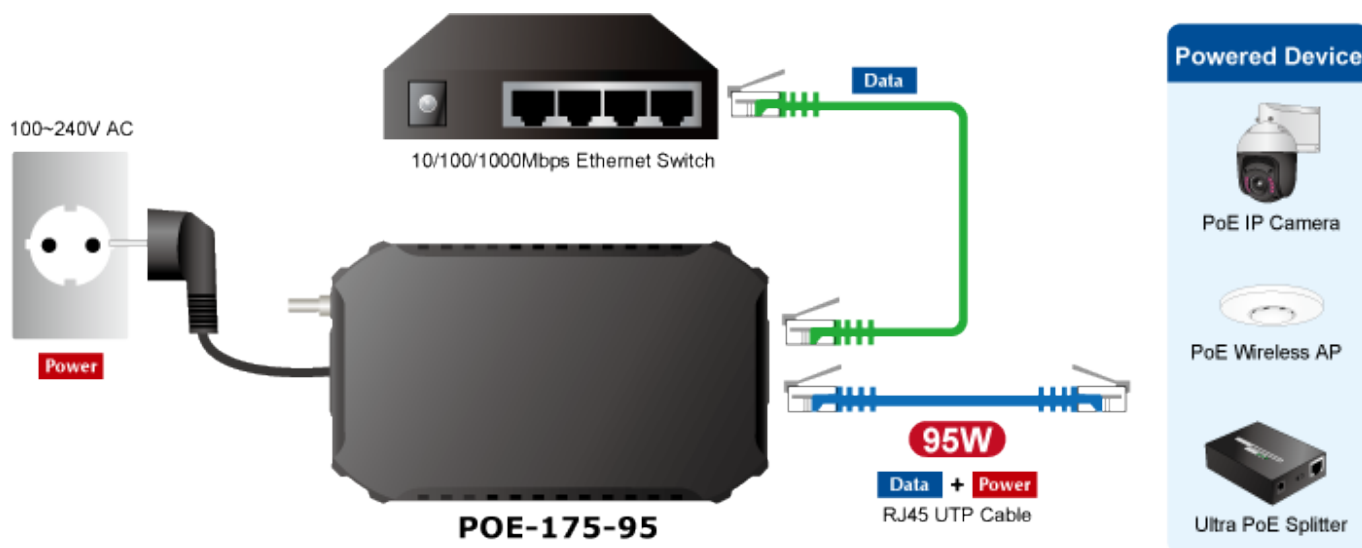

### PLANET POE-175-95

PoE injektor s vysokým výkonem až 95 W dle specifikace 802.3bt. Je navržen speciálně pro rostoucí požadavky odběru elektrické energie zařízeními, jak jsou například PTZ kamery, all-in-one počítače, nebo ostatní síťová zařízení požadující dostatečný přísun energie.

POE-175-95 přenáší data a elektrickou energii 54 V DC přes kabely se zkroucenými páry, jako 95wattový PoE injektor a připojený rozbočovač Ultra Power over Ethernet, POE-172S, oddělí digitální data a napájení do tří volitelných výstupů (12 V / 19 V / 24 V DC) se vzdáleností až 100 metrů.

V případě, že zařízení plně nesplňují standardy IEEE 802.3af/at/bt lze injektor jednoduše přepnout do kompatibilního režimu, což signalizují přítomné LED diody. Další LED indikace signalizuje právě použitý výkon PoE injektoru.

## ZÁKLADNÍ SPECIFIKACE

**Rozhraní:** 2× RJ-45 10/100/1000 Mbps : 1× Data input, 1× PoE (Data + Power) output

**Celkový napájecí výkon:** do 95 W, IEEE 802.3at, IEEE 802.3bt

**Zatížitelnost portu:** až 95 W