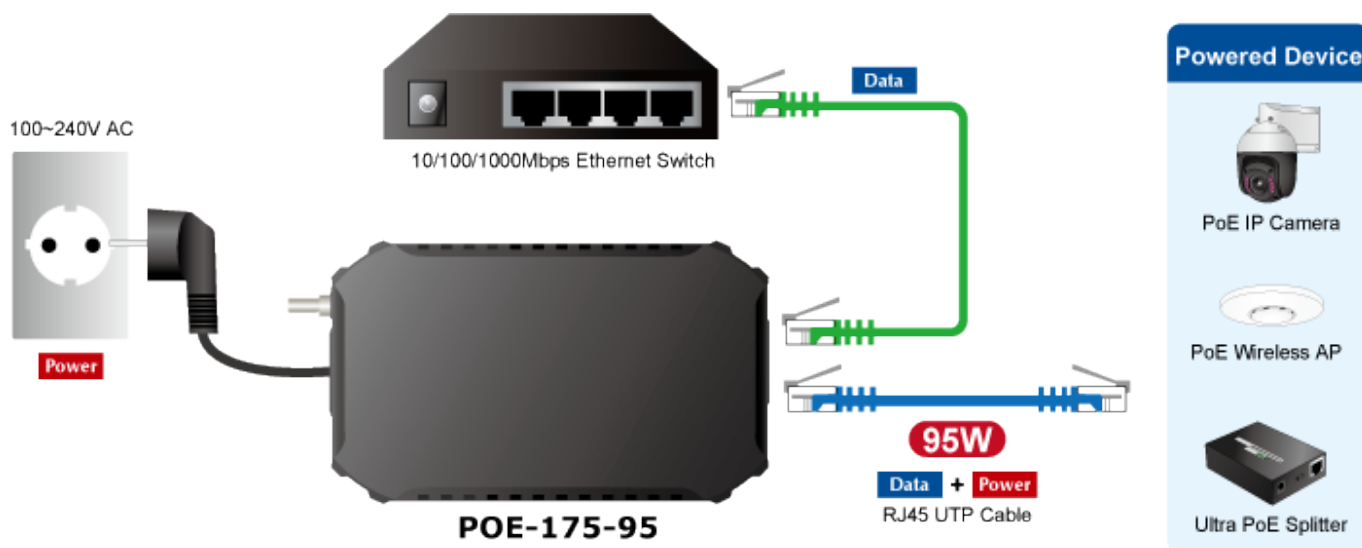

### PLANET POE-175-95

PoE injektor s vysokým výkonem až 95 W dle specifikace 802.3bt. Je navržen speciálně pro rostoucí požadavky odběru elektrické energie zařízeními, jak jsou například PTZ kamery, all-in-one počítače, nebo ostatní síťová zařízení požadující dostatečný přísun energie.

POE-175-95 přenáší data a elektrickou energii 54 V DC přes kabely se zkroucenými páry, jako 95wattový PoE injektor a připojený rozbočovač Ultra Power over Ethernet, POE-172S, oddělí digitální data a napájení do tří volitelných výstupů (12 V / 19 V / 24 V DC) se vzdáleností až 100 metrů.

## ZÁKLADNÍ SPECIFIKACE

**Rozhraní:** 2× RJ-45 10/100/1000 Mbps : 1× Data input, 1× PoE (Data + Power) output

**Celkový napájecí výkon:** do 95 W, IEEE 802.3at, IEEE 802.3bt

**Zatížitelnost portu:** až 95 W