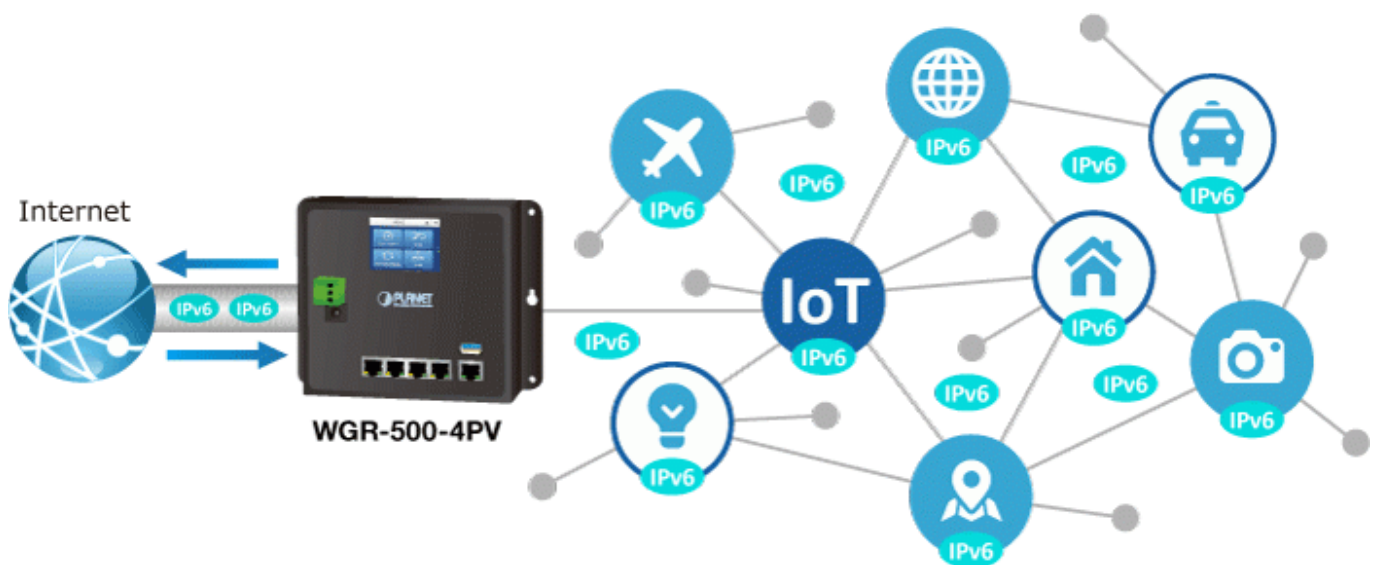

Easy Option & Real-time Monitoring