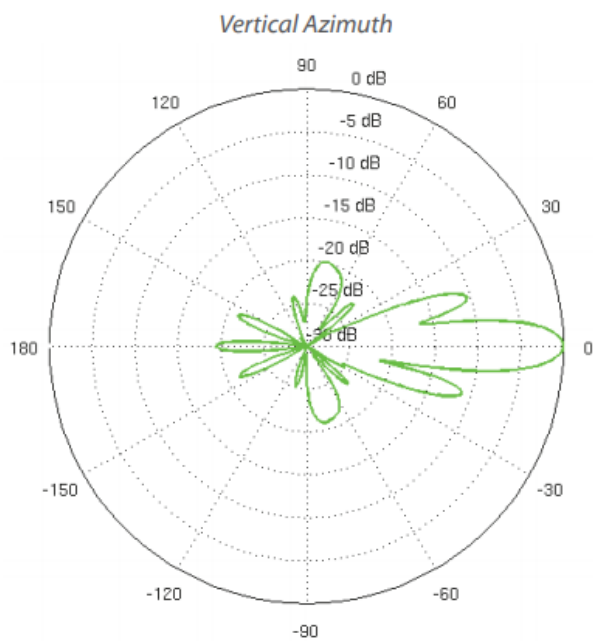

Vyzařovací charakteristika:

Ztráta odrazem: