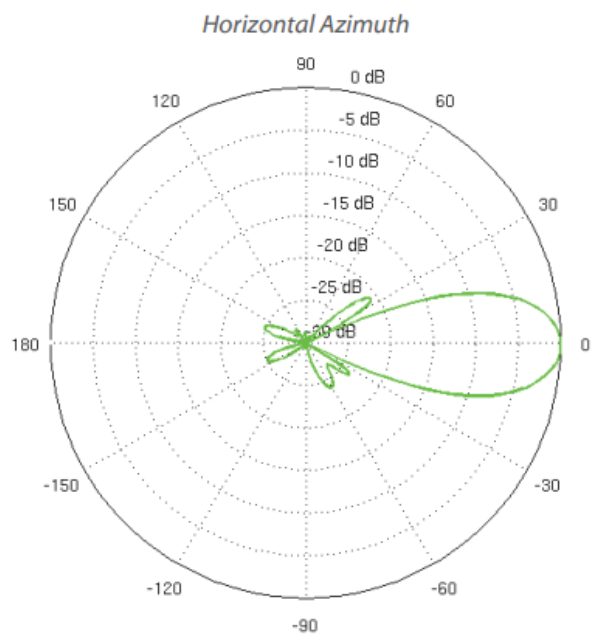

Vyzařovací charakteristika:

Ztráta odrazem: