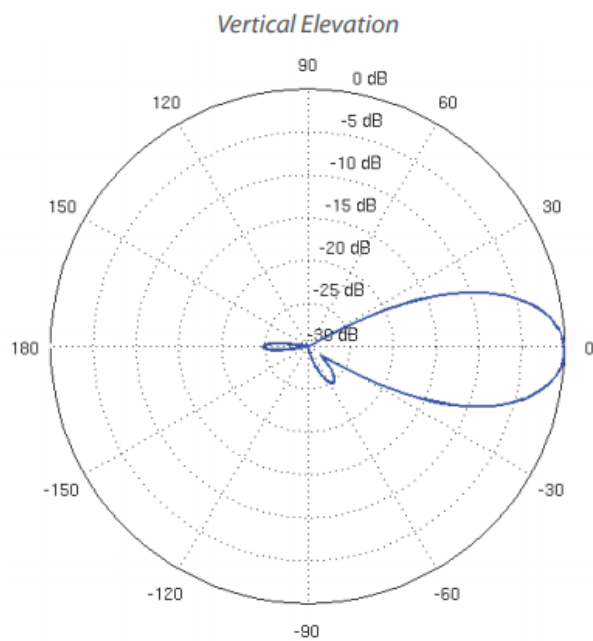

Vyzařovací charakteristika:

Ztráta odrazem: