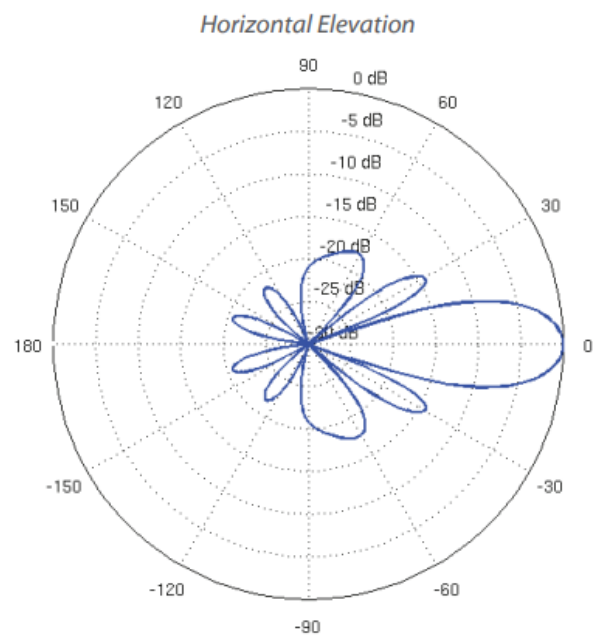

Vyzařovací charakteristika:

Ztráta odrazem: