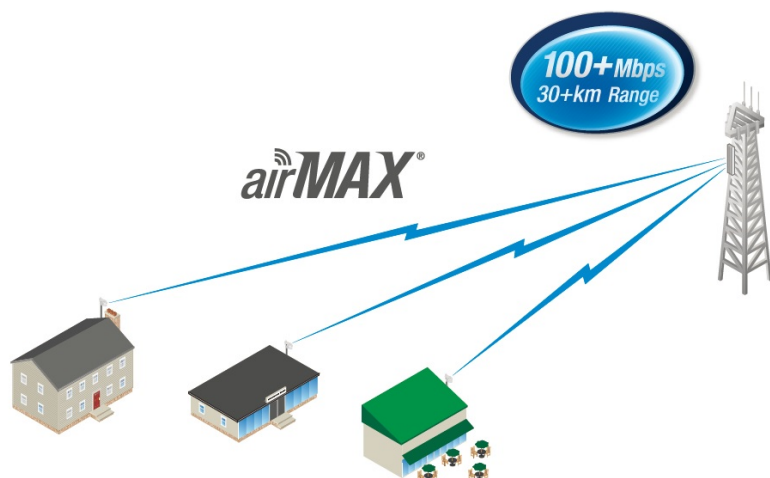

Popis

Ubiquiti LiteBeam M5-23

LiteBeam (LBE-M5-23) je výkonná kompletní venkovní jednotka včetně 23 dBi antény pro pásmo 5 GHz vhodná jako klientské zařízení nebo pro spoj bod-bod. Jednotka umožňuje komunikaci rychlostí až 100 Mbps.

LiteBeam využívá nově navrženou **odlehčenou konstrukci antény** pro snadnější montáž bez nářadí. Patentovaná technologie InnerFeed integruje celou rádiovou část přímo do zářiče, který je krytý vysoce odolným UV stabilizovaným plastem.