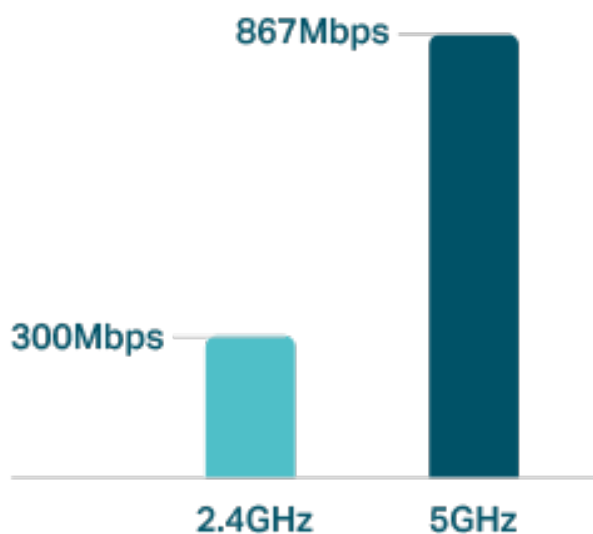

Čtyři externí antény zajišťují stabilní bezdrátové připojení a optimální pokrytí. Aplikace TP-Link Tether nabízí nejjednodušší způsob, jak přistupovat k routeru a spravovat jej prostřednictvím vašeho zařízení s operačními systémy iOS nebo Android.

- Podporuje standard 802.11ac