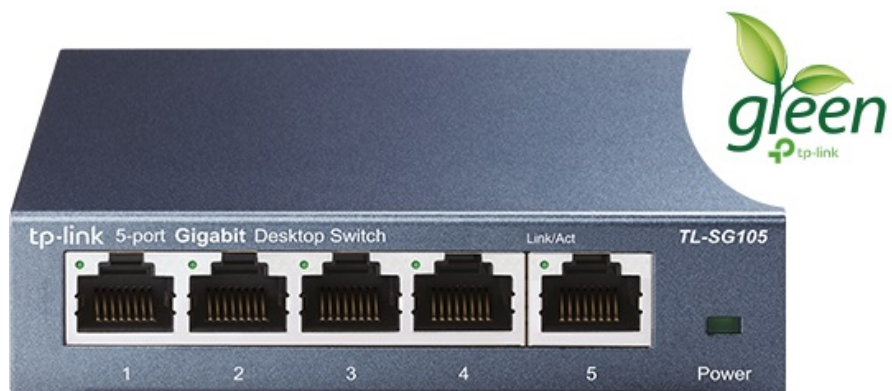

Kód zboží:

NAPTPL1031

Part No.:

TL-SG105

Záruka:

60 měs.

Stav:

Nové zboží

Popis

TP-Link TL-SG105

Vysokorychlostní **5portový** stolní switch v kovovém těle představuje snadný způsob přechodu na **gigabitový ethernet**. Zvyšte rychlost svého síťového serveru a páteřních připojení nebo proměňte gigabitovou rychlost ve stolních počítačích v realitu. Switch TL-SG105 se navíc může pochlubit podporou **AUTO-MDIX** a funkcí řízení toku dat (**flow control**).

S inovativní technologií úspory energie (**Green Ethernet**) dokáže switch **snížit spotřebu energie až o 65 %**, což z něj činí ekologické řešení pro vaši domácí nebo firemní síť.

- 5 x 10/100/1000Mbps Auto-Negotiation RJ45 port s podporou Auto-MDI/MDIX
- Green Ethernet technologie
- IEEE 802.3x flow control (řízení toku dat)
- Kovové provedení a možná montáž na stěnu
- Podpora 802.1p/DSCP QoS a IGMP Snooping funkce
- Plug and play

Součástí balení je napájecí adaptér (5 V/0,6 A).

ZÁKLADNÍ SPECIFIKACE

Porty: 5 x RJ-45 10/100/1000 Mb/s

PoE: ne

Kapacita switche: 10 Gb/s

Rychlost směrování: 7,4 Mp/s

Rozměry: 100 x 98 x 25 mm