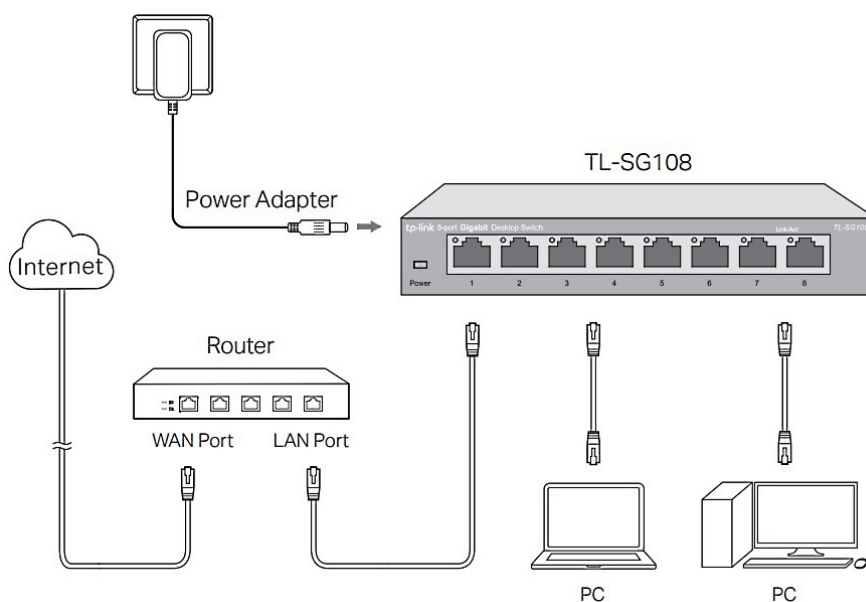

### TP-Link TL-SG108

Vysokorychlostní **8portový** stolní switch v kovovém těle představuje snadný způsob přechodu na **gigabitový ethernet**. Zvyšte rychlost svého síťového serveru a páteřních připojení nebo proměňte gigabitovou rychlost ve stolních počítačích v realitu. Switch TL-SG108 se navíc může pochlubit podporou **AUTO-MDIX** a funkcí řízení toku dat (**flow control**).

## **ZÁKLADNÍ SPECIFIKACE**

**Počet portů:** 8× GbE RJ-45 LAN

**Kapacita switche:** 16 Gb/s

**Rychlost směrování:** 11,9 Mp/s

**PoE:** ne

**Rozměry:** 158 × 101 × 25 mm