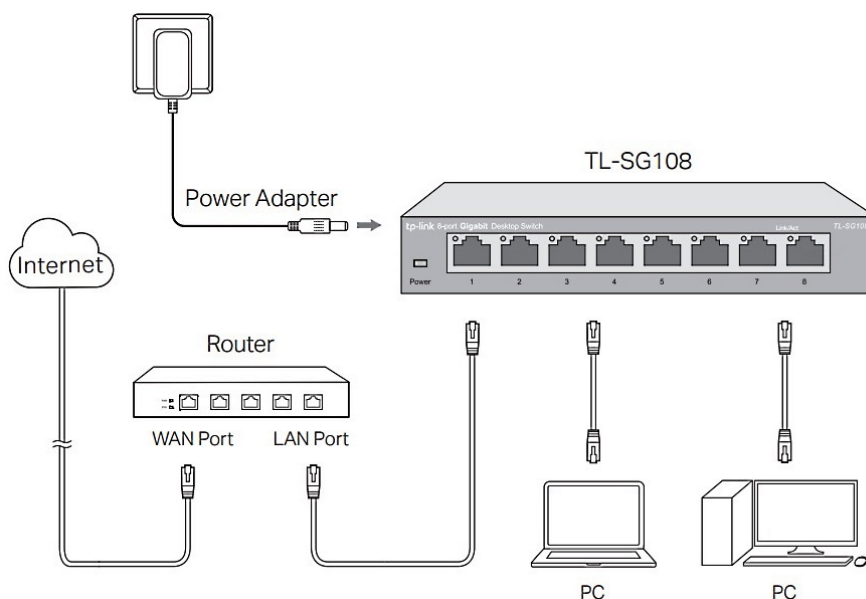

Popis

TP-Link TL-SG108

Vysokorychlostní **8portový** stolní switch v kovovém těle představuje snadný způsob přechodu na **gigabitový ethernet**. Zvyšte rychlost svého síťového serveru a páteřních připojení nebo proměňte gigabitovou rychlost ve stolních počítačích v realitu. Switch TL-SG108 se navíc může pochlubit podporou **AUTO-MDIX** a funkcí řízení toku dat (**flow control**).

ZÁKLADNÍ SPECIFIKACE

Počet portů: 8x GbE RJ-45 LAN

Kapacita switche: 16 Gb/s

Rychlost směrování: 11,9 Mp/s

PoE: ne

Rozměry: 158 x 101 x 25 mm