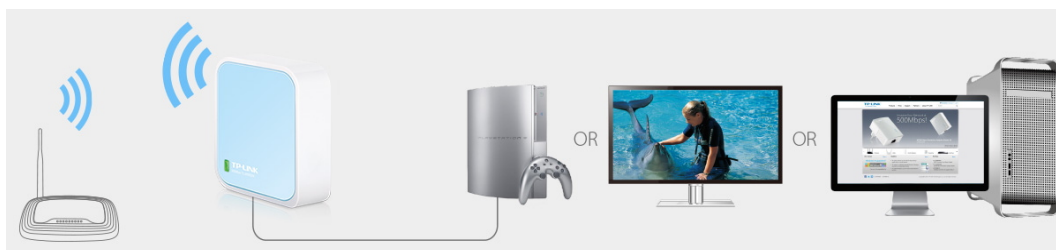

- Bezdrátový přenos dat rychlostí až 300 Mbit/s je ideální pro streamování videa, online hraní her a VoIP
- Kapesní velikost - ideální pro domácí použití a na cesty
- Podporuje provozní režimy router, opakovač signálu, klient, AP a WISP
- Flexibilní napájení prostřednictvím mikro USB portu z externího adaptéru nebo z počítače připojeného přes USB
- Snadná instalace během chvilky

Režim hotspot

Užijte si bezdrátový přístup k internetu připojením k venkovnímu WISP Access Pointu.

Režim opakovače signálu

Rozšíření stávající Wi-Fi zesiluje signál a zvětšuje pokrytí.

Režim klient

Umožňuje zařízením, která vyžadují připojení po kabelu připojit se ke stávající bezdrátové síti.

Režim access point

Vytvoří bezdrátovou síť pro Wi-Fi zařízení.