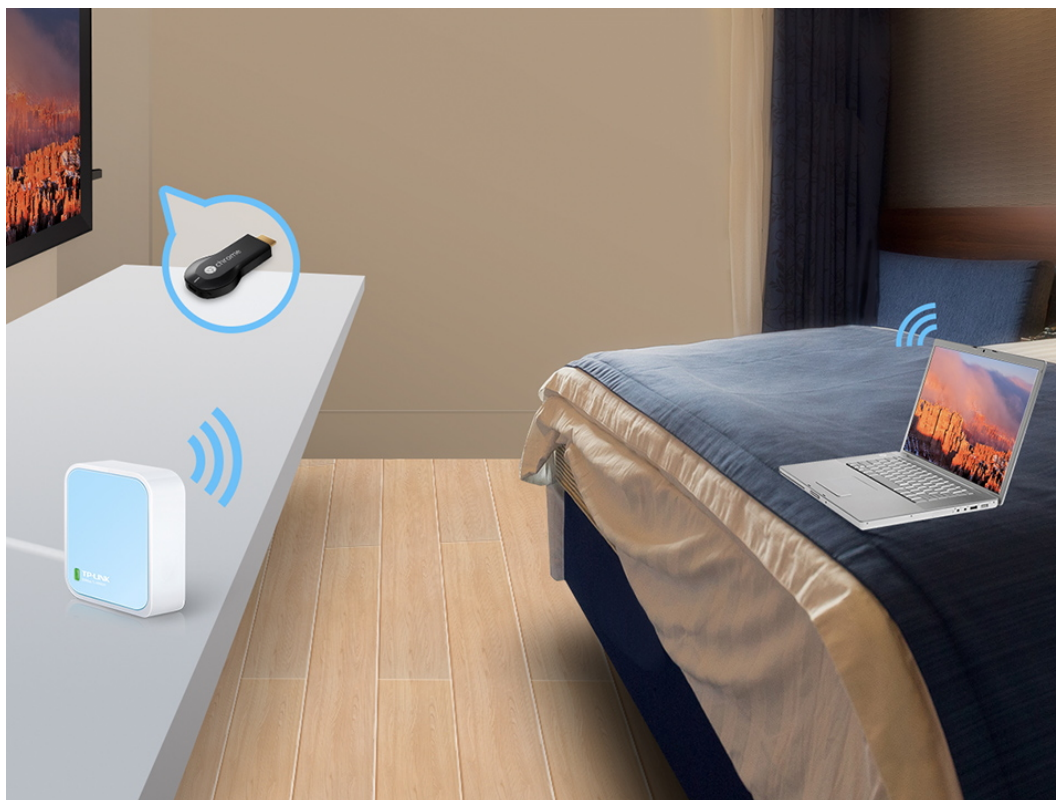

Standardy Wi-Fi: IEEE 802.11n, IEEE 802.11g, IEEE 802.11b

Frekvence: 2,4 - 2,4835 GHz

Zabezpečení bezdrátové sítě: 64/128/152-bit WEP, WPA/WPA2, WPA-PSK/WPA2-PSK

Rozměry: 57 x 57 x 18 mm

Režim router

Okamžitě vytvoří samostatnou bezdrátovou síť a s můžete tak sdílet síť pro více zařízení. Ideální pro použití ve většině hotelech.

Režim hotspot

Užijte si bezdrátový přístup k internetu připojením k venkovnímu WISP Access Pointu.

Režim opakovače signálu

Rozšíření stávající Wi-Fi zesiluje signál a zvětšuje pokrytí.

Režim klient

Umožňuje zařízením, která vyžadují připojení po kabelu připojit se ke stávající bezdrátové síti.

Režim access point

Vytvoří bezdrátovou síť pro Wi-Fi zařízení.