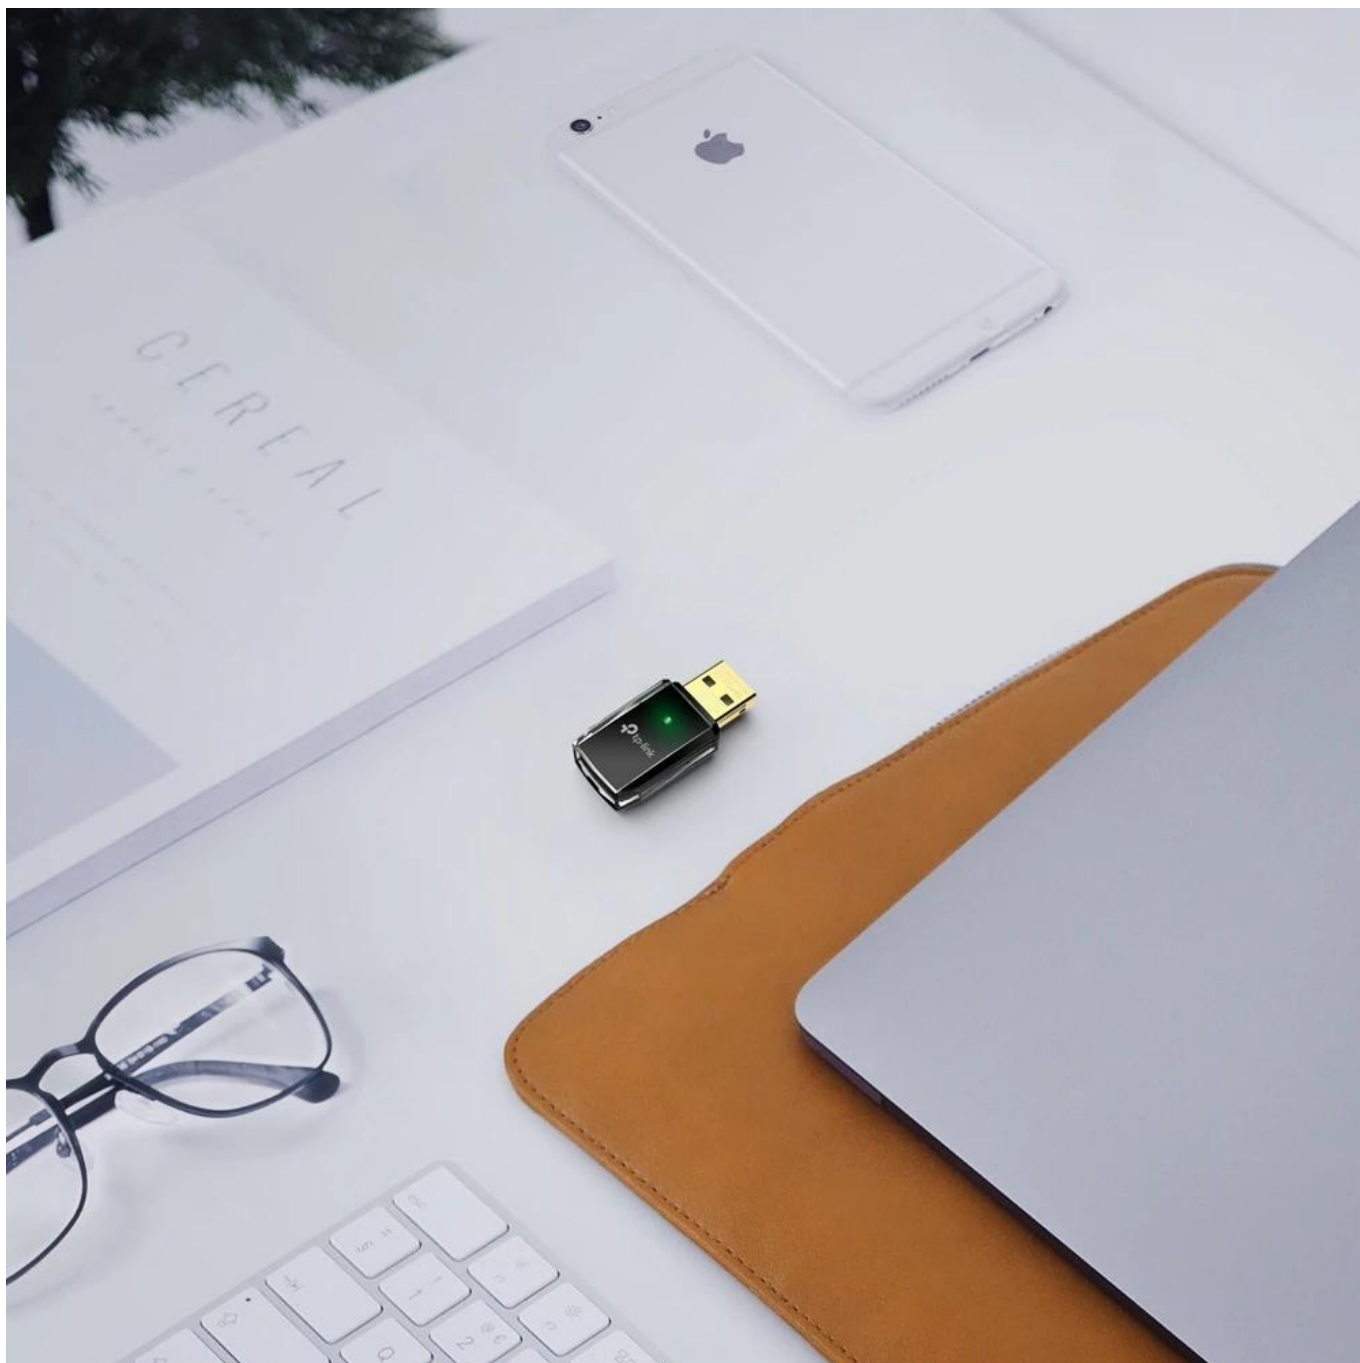

### TP-Link Archer T2U - Bezdrátový USB adaptér s duálním pásmem AC600

- **Bezdrátové připojení 600 Mbit/s** - Standard 802.11ac s rychlostmi 433 + 150 Mbit/s
- **Miniaturní design** - Rychlé bezdrátové připojení příští generace v kompaktním provedení
- **Duální pásmo** - Volitelné připojení pro streamování HD videa a hraní her bez zpoždění
- **Pokročilé zabezpečení** - Podporuje 64/128 WEP, WPA, WPA2/WPA-PSK/WPA2-PSK (TKIP/AES)
- **Široká kompatibilita** - Podporuje Windows 10/8.1/8/7/XP, macOS X