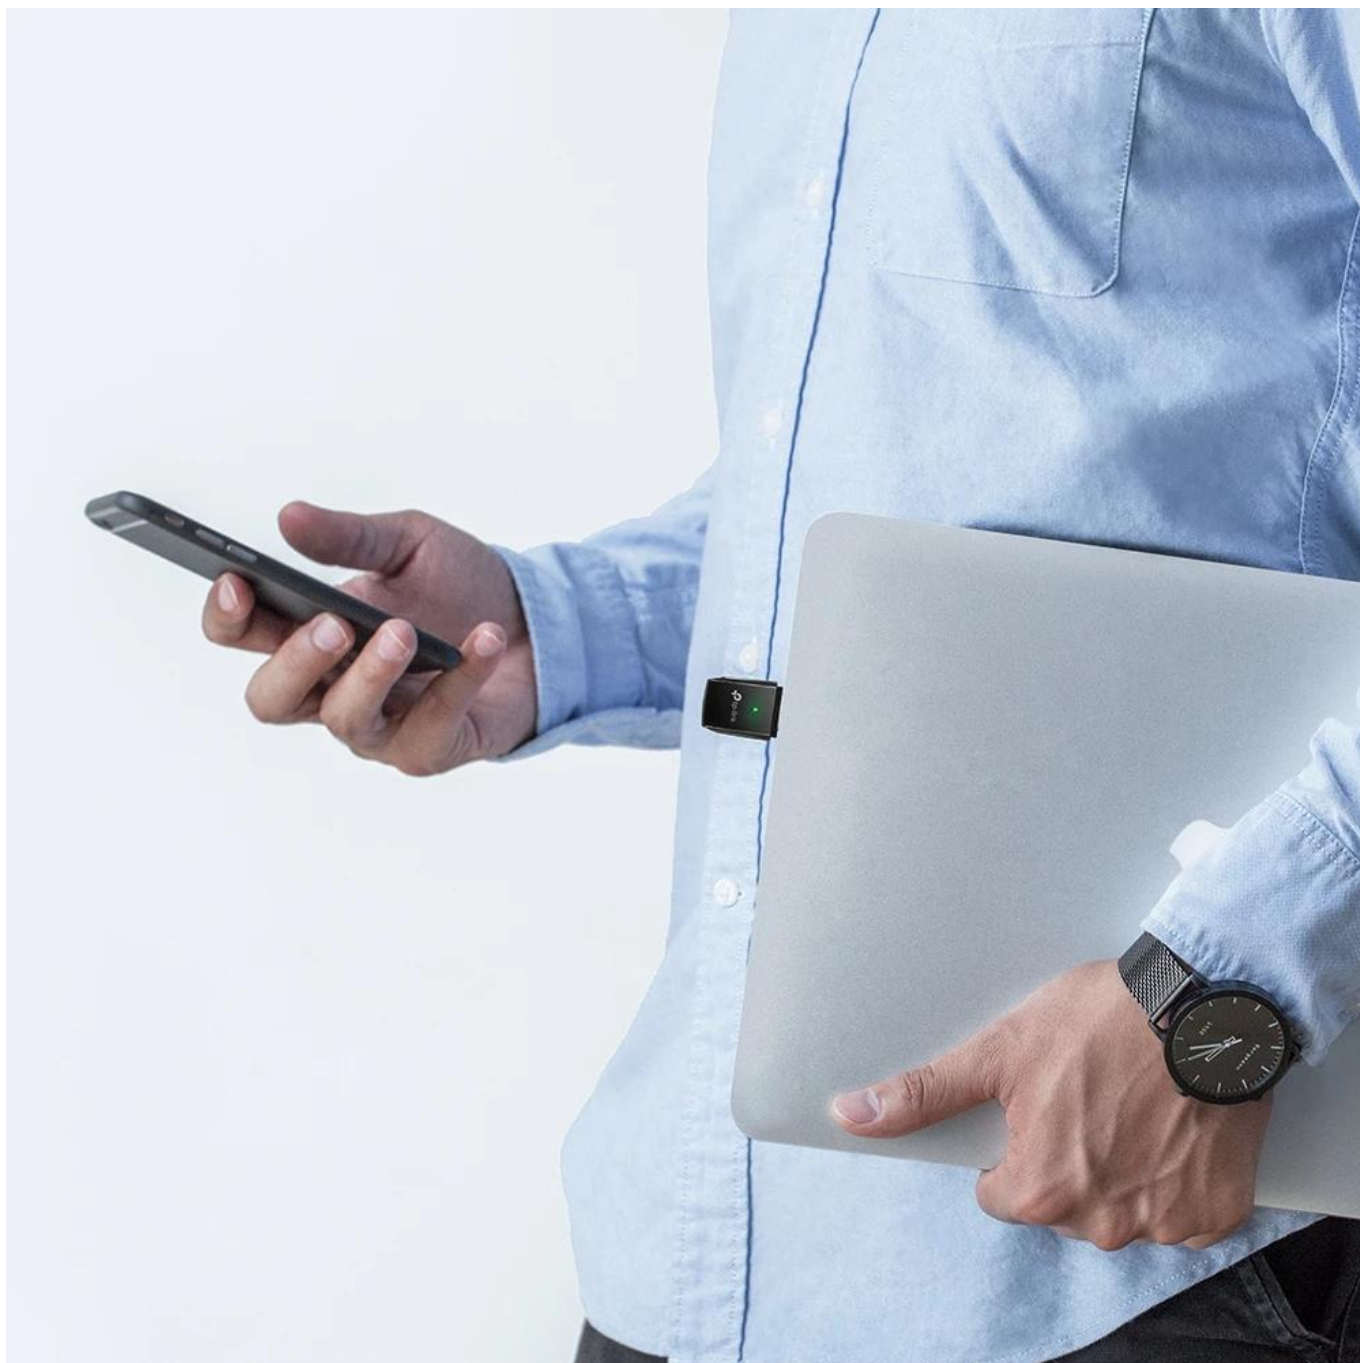

Elegantní a stylový - Vysoký standard

Dvojití lití - Naše pokročilá technologie výroby vytváří křišťálově lesklý povrch adaptéru Archer T2U a finální leštění, na kterém si dáváme nejvíce záležet, vytváří povrch příjemný na dotek.

Snadná instalace

Uživatelsky přívětivé rozhraní na CD pro snadnou instalaci

Soft AP

Jednoduše nastavitelný vysokorychlostní Wi-Fi hotspot během pár kliků