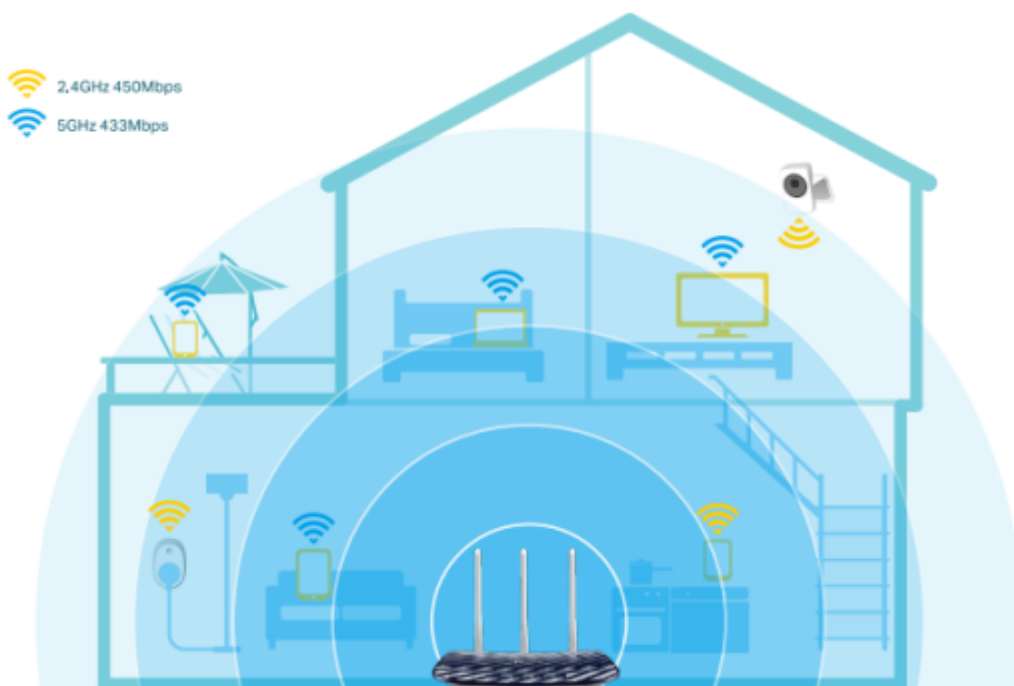

TP-Link Archer C20

Archer C20 přichází s novou generací standardu Wi-Fi **802.11ac**, jež je 3x rychlejší než rychlost bezdrátového standardu 802.11n, se kterým je zpětně kompatibilní.

Díky vyšší energetické úspornosti a robustnímu zabezpečení je standard **802.11ac** dokonalý způsob, jak zrychlit domácí multimediální síť a vyřešit přetížení, které několik zařízení může způsobit. Díky bezdrátové rychlosti **433 Mbit/s v pásmu 5 GHz** a **300 Mbit/s v pásmu 2,4 GHz** nabízí flexibilitu dvou vyhrazených sítí a zajišťuje ohromující výkon bezdrátové sítě. Jednoduché úkoly mohou být provozovány v pásmu 2,4 GHz, zatímco on-line hraní her nebo streamování HD videa, mohou být provozovány v pásmu 5 GHz - vše současně.

Snadné nastavení a správa pomocí mobilní aplikace Tether

Bezplatná **aplikace Tether** je k dispozici pro zařízení s operačním systémem Android i iOS, abyste mohli router snadno zprovoznit a spravovat nastavení vaší sítě.