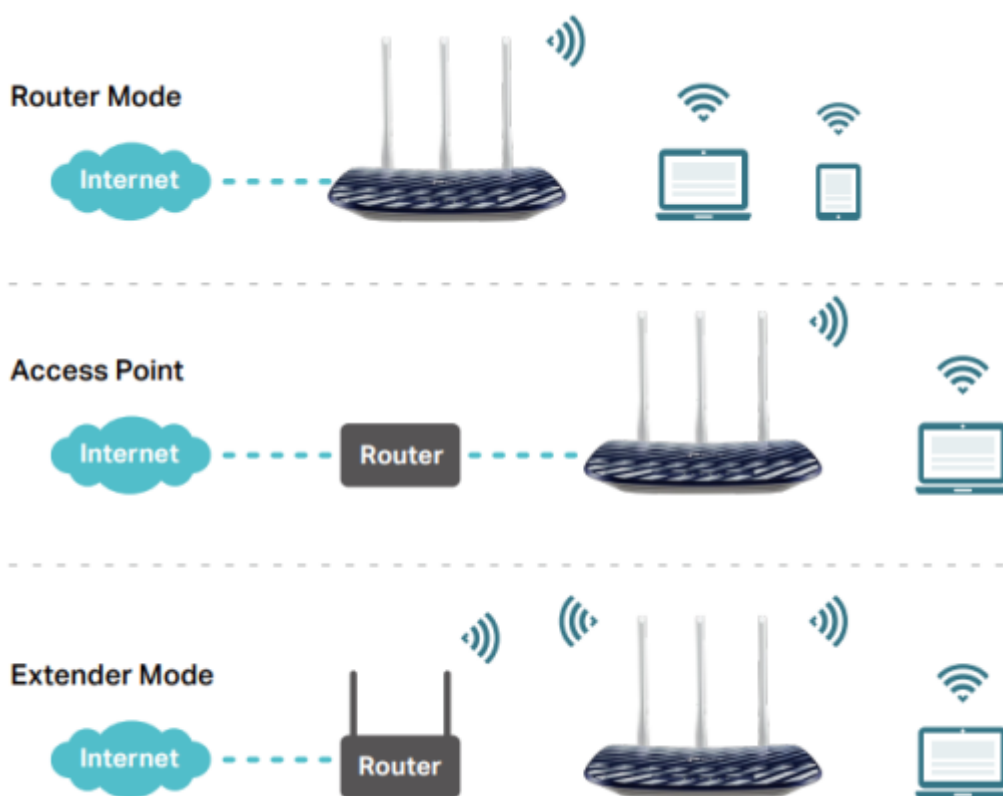

TP-Link Archer C20

Archer C20 přichází s novou generací standardu Wi-Fi **802.11ac**, jež je 3x rychlejší než rychlost bezdrátového standardu 802.11n, se kterým je zpětně kompatibilní.

Díky vyšší energetické úspornosti a robustnímu zabezpečení je standard **802.11ac** dokonalý způsob, jak zrychlit domácí multimediální síť a vyřešit přetížení, které několik zařízení může způsobit. Díky bezdrátové rychlosti **433 Mbit/s v pásmu 5 GHz** a **300 Mbit/s v pásmu 2,4 GHz** nabízí flexibilitu dvou vyhrazených sítí a zajišťuje ohromující výkon bezdrátové sítě. Jednoduché úkoly mohou být provozovány v pásmu 2,4 GHz, zatímco on-line hraní her nebo streamování HD videa, mohou být provozovány v pásmu 5 GHz - vše současně.

Snadné nastavení a správa pomocí mobilní aplikace Tether

Bezplatná **aplikace Tether** je k dispozici pro zařízení s operačním systémem Android i iOS, abyste mohli router snadno zprovoznit a spravovat nastavení vaší sítě.