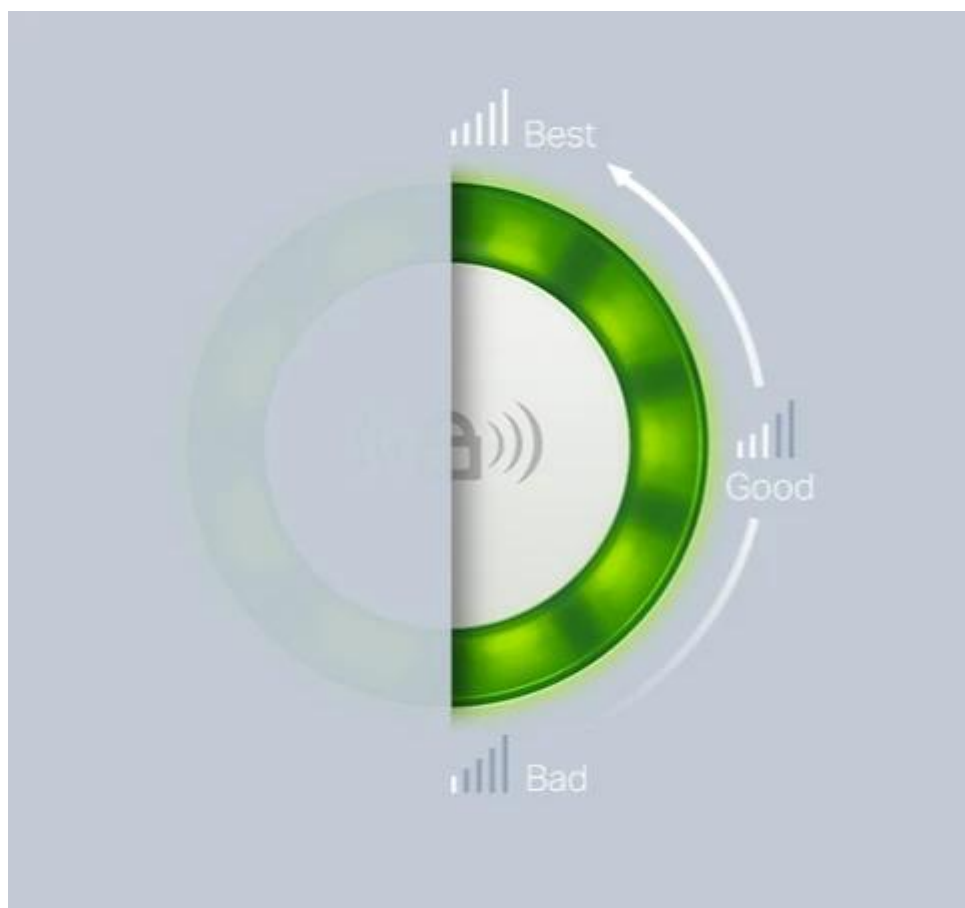

Popis

TP-Link TL-WA854RE - Jednopásmový Wi-Fi 4 Extender N300

- **Režim extenderu** - Zesiluje bezdrátový signál a prodlužuje jeho dosah na dříve nedostupná místa
- **Miniaturní velikost** - Nástěnná konstrukce umožňuje snadnou instalaci a flexibilní pohyb
- **Snadné rozšíření pokrytí** - Bezdrátovým signálem po stisknutí tlačítka Range Extender
- **Aplikace Tether** - Můžete extender ovládat jakýmkoliv mobilním zařízením
- **Funkce LED Control** - Zahrnuje i noční režim pro klidný a ničím nerušený spánek

Vylepšete svou bezdrátovou síť

Máte dost Wi-Fi „mrtvých zón“? Řada extenderů TP-Link se bezdrátově připojí k vašemu routeru, rozšíří jeho signál do míst, kam běžně nedosáhne, a zároveň minimalizuje rušení. Díky tomu získáte stabilní a spolehlivé Wi-Fi pokrytí v celé domácnosti nebo kanceláři.

Snadné nastavení a flexibilní umístění

Stiskněte tlačítko WPS na vašem routeru a tlačítko Range Extender na zařízení 854RE během 2 minut, abyste se mohli snadno připojit k síti. Po připojení k existujícímu routeru můžete jednoduše zařízení TL-WA854RE odpojit a znovu připojit v požadované oblasti pro dosažení nejlepší kvality a pokrytí signálu ve vašem domě, aniž byste museli znovu nakonfigurovat extender.

Indikátor inteligentního signálu

5 signálních světel ukazuje sílu signálu, který TL-WA854RE přijímá z existujícího routeru, což může pomoci najít správné místo pro umístění extenderu. Doporučuje se zvolit místo, kde budou svítit minimálně 3 modré kontrolky, aby bylo zaručeno dobré fungování.