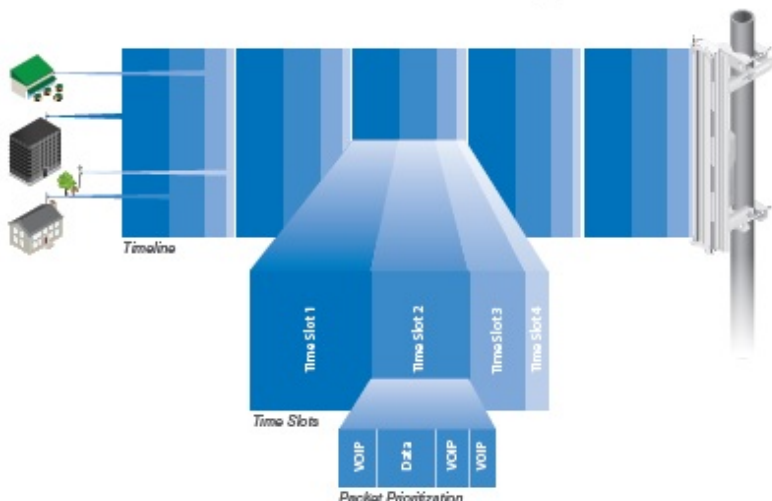

PowerBeam (PBE-M2-400) je vysoce **výkonná kompletní venkovní jednotka** včetně **18 dBi MIMO 2x2** antény pro pásmo **2,4 GHz**. Je vhodná jako **klientská jednotka nebo PtP spoj**. Jednotka podporuje propustnost **až 150 Mbps**.

PowerBeam 400 využívá novou konstrukci antény pro větší odolnost proti rušení, má lepší návrh pro snadnou instalaci. Materiál jednotky využívá technologii GEOMET pro vysokou odolnost proti korozi.

Pro vysoké přenosové rychlosti jednotka využívá standard 802.11n a technologii **AirMAX (TDMA)** pro dosažení **nízkých latencí**.

airMAX TDMA Technology

Antenní systém se skládá ze dvou antén s horizontální a vertikální polarizací, které využívají patentovanou technologii InnerFeed pro dosažení nejlepších vlastností při zachování dobré ceny.

ZÁKLADNÍ SPECIFIKACE

Wi-Fi standard: 802.11g/n + airMAX

Anténa: 18 dBi

Porty: 1x 10/100 Ethernet port

Frekvenční pásmo: 2405 - 2475 MHz

Podpora PoE: ano

Rozměry: 420 x 420 x 289 mm

Důležité upozornění: