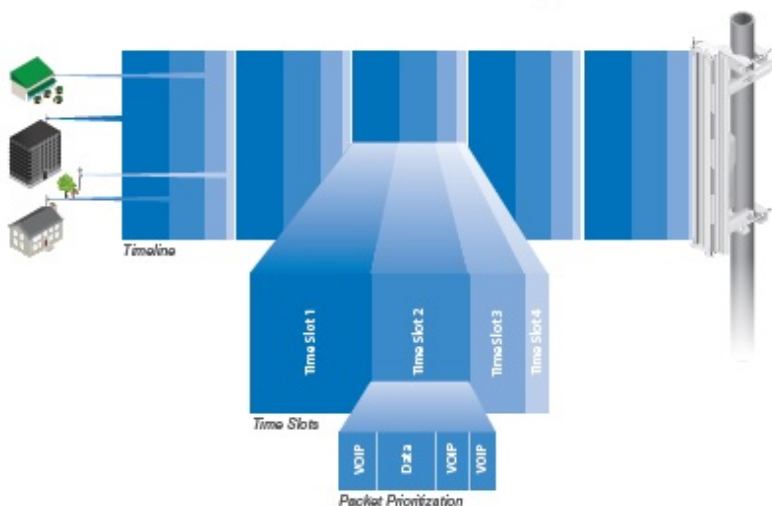

Ubiquiti PowerBeam M2 400

PowerBeam (PBE-M2-400) je vysoce **výkonná kompletní venkovní jednotka** včetně **18 dBi MIMO 2x2** antény pro pásmo **2,4 GHz**. Je vhodná jako **klientská jednotka nebo PtP spoj**. Jednotka podporuje propustnost **až 150 Mbps**.

PowerBeam 400 využívá novou konstrukci antény pro větší odolnost proti rušení, má lepší návrh pro snadnou instalaci. Materiál jednotky využívá technologii GEOMET pro vysokou odolnost proti korozi.

Pro vysoké přenosové rychlosti jednotka využívá standard 802.11n a technologii **AirMAX (TDMA)** pro dosažení **nízkých latencí**.

airMAX TDMA Technology

Anténní systém se skládá ze dvou antén s horizontální a vertikální polarizací, které využívají patentovanou technologii InnerFeed pro dosažení nejlepších vlastností při zachování dobré ceny.