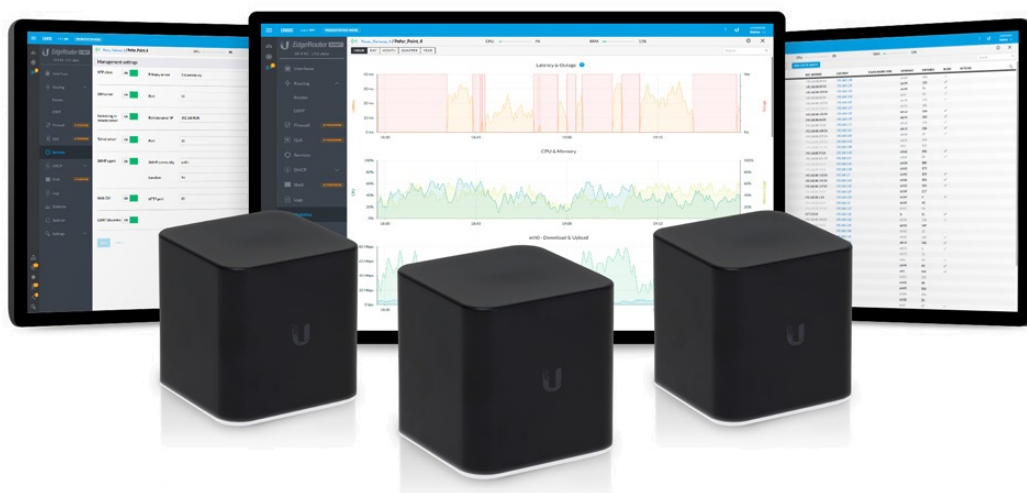

Popis

Ubiquiti AirCube AC

AirCube AC je designový Wi-Fi router 2,4GHz/5GHz, který vyniká výkonnou anténou a skvělým pokrytím každé domácnosti. Navíc integruje vzdálenou správu koncových zařízení UNMS™ a podporuje aplikaci UNMS™ Mobile pro rychlé nastavení.

AirCube AC má inovativní **4dBi (2,4GHz) a 5dBi (5GHz) antény**, která rozšíří pokrytí Wi-Fi signálu za hranice běžných routerů. Díky anténám 2x2MIMO dosahuje router na bezdrátové části agregované **propustnosti až 1167 Mbps**.

AirCube AC má **čtyři Gbit RJ45 porty**, z toho dva porty jsou PoE. Port **PoE IN** slouží pro napájení samotného routeru, port **PoE Out** podporuje pasivní PoE 24V na výstupu.

AirCube AC nabízí dvě možnosti konfigurace routeru. **Rychlé nastavení pomocí aplikace UNMS™ Mobile nebo vzdálená správa více Ubiquiti zařízení v UNMS™ softwaru.** Standardní rozhraní na IP adrese routeru je spíše informativní, nabízí možnost stáhnout nebo nahrát konfiguraci, updatovat firmware, restart.

Aplikace **UNMS™ Mobile (Android, iOS)** pomáhá s jednoduchou a pohodlnou konfigurací routeru.

Software **UNMS™** je komplexní kontrolér pro centralizované řízení všech airCube routerů a dalších Ubiquiti síťových prvků. Nabízí intuitivní webové rozhraní, rychlou konfiguraci zařízení, grafické přehledy pro efektivní sledování a odstraňování problémů. Největší výhodou jsou **nulové licenční poplatky** za používání softwaru.