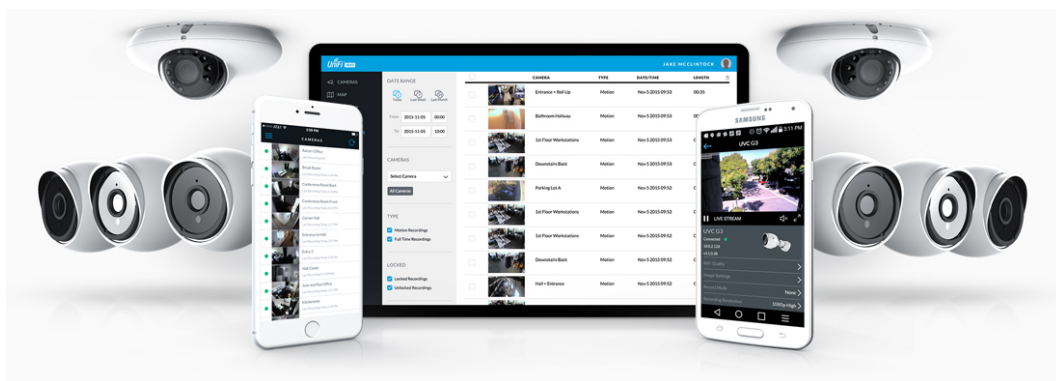

Ubiquiti UniFi Video G3 FLEX

Kamera UniFi Video G3 FLEX poskytuje ostrý obraz ve **Full HD rozlišení** s možností nočního vidění a s podporou **PoE napájení dle standardu 802.3af**. Ideální pro zabezpečení kanceláře, obchodu, hotelu nebo průmyslového objektu. G3 Flex nabízí rozlišení **1080p při 25 fps** v denním i nočním režimu. Nahrávání videa je možné kontinuálně i po detekci pohybu.

- Vnitřní/venkovní PoE kamera
- Bezkonkurenční všestrannost a neomezená škálovatelnost
- Maximální flexibilita instalace
- Denní/noční režim
- Vestavěný mikrofon

Kamera je součástí produktové řady **UniFi Protect**, kde je největší předností centralizovaná správa všech zařízení v jediném softwaru. Software UniFi Protect je předinstalovaný na serveru **UniFi Protect NVR** (IPZUBT1003) pro Full HD záznam až 50 kamer, **UniFi Cloud Key Gen2 Plus** (NAOUBT1019) pro záznam až 15 kamer, nebo **UniFi Dream Machine PRO** (NAAUBT1121) pro záznam až 32 kamer.

Výhoda serverů je, že spolupracují s aplikacemi pro mobilní zařízení, díky tomu můžete mít váš kamerový systém neustále pod dohledem.*

[Aplikace UniFi Protect pro mobilní zařízení s Androidem](#)

[Aplikace UniFi Protect pro mobilní zařízení s iOS](#)

Kamera obsahuje citlivý **integrováný mikrofón** pro kvalitní záznam zvuku. Objektiv kamery je možné při instalaci manuálně otočit do požadovaného směru, vertikálně 63° a horizontálně 60°.

Kamera podporuje napájení PoE 802.3af. Díky flexibilním držákům, které jsou součástí balení, je možná montáž na stěnu, na stožár nebo na stůl.