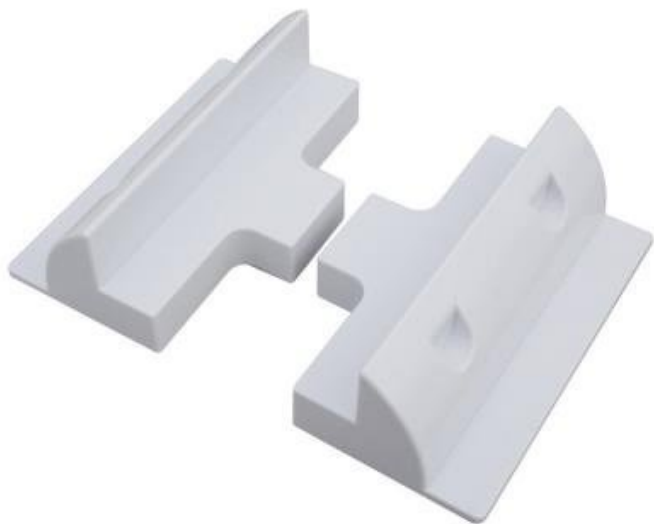

Jan Skopový (hw.ddfu.org)

hello@ddfuo.org

+420 731 533677

19.03.26 11:46:46

XTEND SOLARMI SPSIDE2

Cena celkem:	116 Kč
	(bez DPH: 96 Kč)
Běžná cena:	128 Kč
Ušetříte:	12 Kč
Kód zboží:	SOPGWL0045
Part No.:	SPSIDE2
Záruka:	26 měs.
Stav:	Nové zboží

Popis

Xtend Solarmi SPSIDE2

Plastové postranní držáky pro solární panely (sada 2 ks) slouží pro připevnění solárního panelu s hliníkovým rámem na střechu domu, karavanu, dodávky, lodě atd.

Upevnění pomocí lepidel, pro extra bezpečnost lze provrtat a přišroubovat.

Pro spolehlivé uchycení doporučujeme 2 sady.

ZÁKLADNÍ SPECIFIKACE

Rozměry: 180 × 90 × 65 mm

Výška držáku: 6 cm

Materiál: UV odolný ABS plast

Barva: bílá