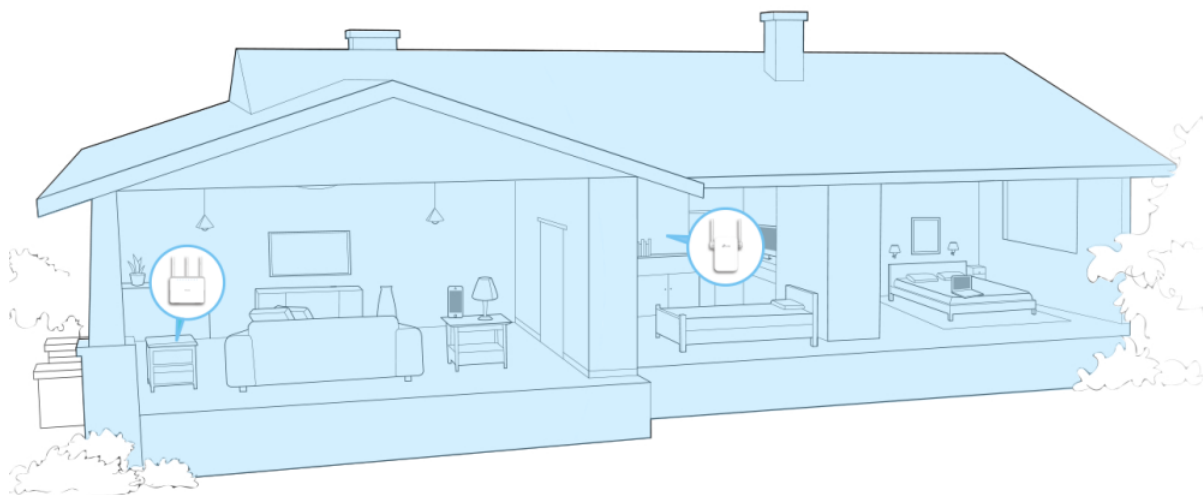

### TP-Link RE305

Extender RE305 poskytuje vysoké rychlosti bezdrátového připojení ve dvou pásmech **až 1167 Mb/s** a nabízí tak spolehlivé připojení pro úlohy náročné na šířku pásma, jako je HD/4K streamování, hraní her bez zpoždění či stahování velkých souborů.

Díky **ethernetovému portu** může extender vykonávat funkci přístupového bodu, pomocí něhož můžete připojit bezdrátová zařízení ke své Wi-Fi síti.

**Inteligentní kontrolka** signálu pomáhá díky indikaci síly signálu najít pro extender nejlepší umístění, aby pokrytí Wi-Fi signálem bylo optimální.