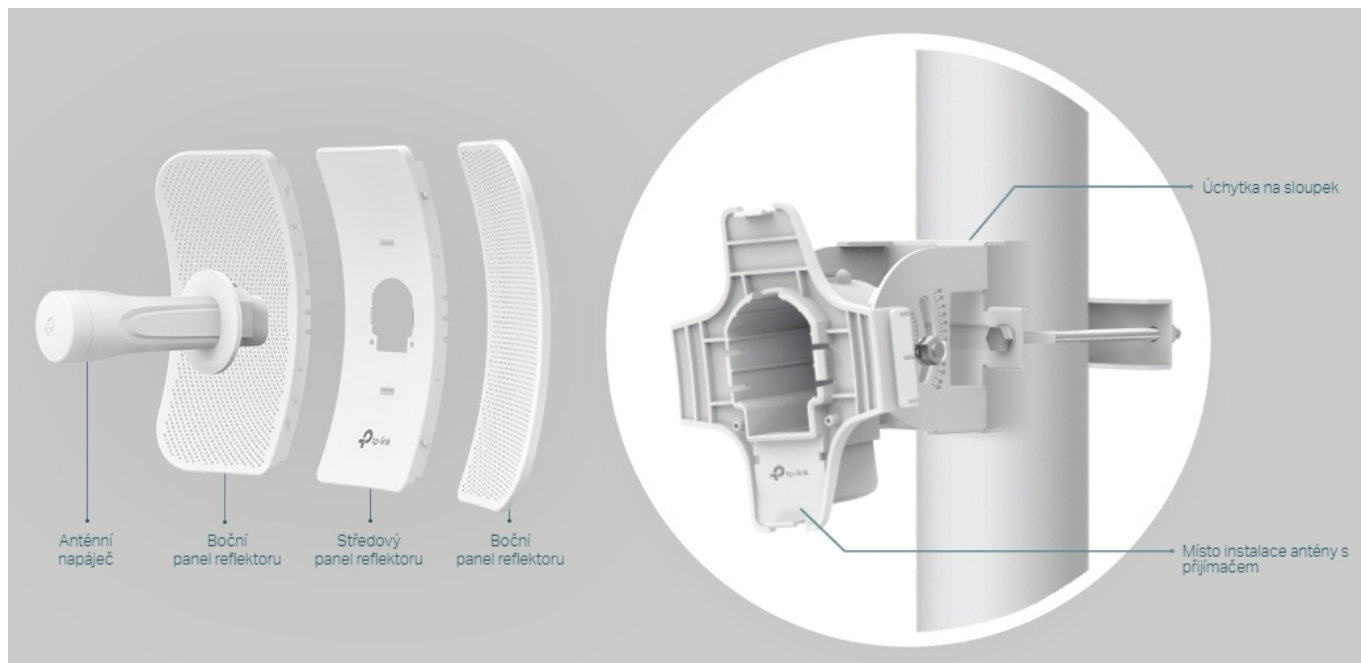

TP-Link CPE610

Směrová anténa na profesionální úrovni se ziskem 23 dBi určená pro bezdrátový přenos dat na velké vzdálenosti

Díky směrové anténě Cassegrain s vysokým ziskem 23 dBi, technologií 2x2 MIMO a speciálnímu kovovému reflektoru umožňuje model CPE610 dosáhnout vynikajícího směrového zaměření paprsku, vylepšené latence a odolnosti vůči rušení. Profesionální výkon a uživatelsky příjemné provedení - venkovní anténa CPE610 s rychlostí přenosu 300 Mb/s v pásmu 5 GHz a ziskem 23 dBi je ideální volbou a cenově výhodným řešením pro potřeby venkovních bezdrátových sítí.

Stabilní konstrukce a flexibilní instalace

- Díky částem, které do sebe vzájemně zaklapnou, je montáž snadná a pohodlná
- Sady pro montáž na sloupek a volnost pohybu ve všech třech osách umožňují flexibilní instalaci
- Odolná konstrukce zajišťuje stabilitu i ve větrném prostředí

Pharos Control - Systém centralizované správy sítě

Anténa CPE610 se dodává se softwarem Pharos Control pro centralizovanou správu sítě, který uživatelům pomáhá snadno řídit všechna zařízení v síti z jediného počítače. Mezi jeho funkce patří rozpoznávání zařízení, monitorování jejich stavu, aktualizace firmwaru a údržba sítě. Intuitivní prostředí ve webovém prohlížeči - PharOS - je alternativním způsobem, jak síť spravovat, a profesionálům umožňuje přístup k detailnějším nastavením.