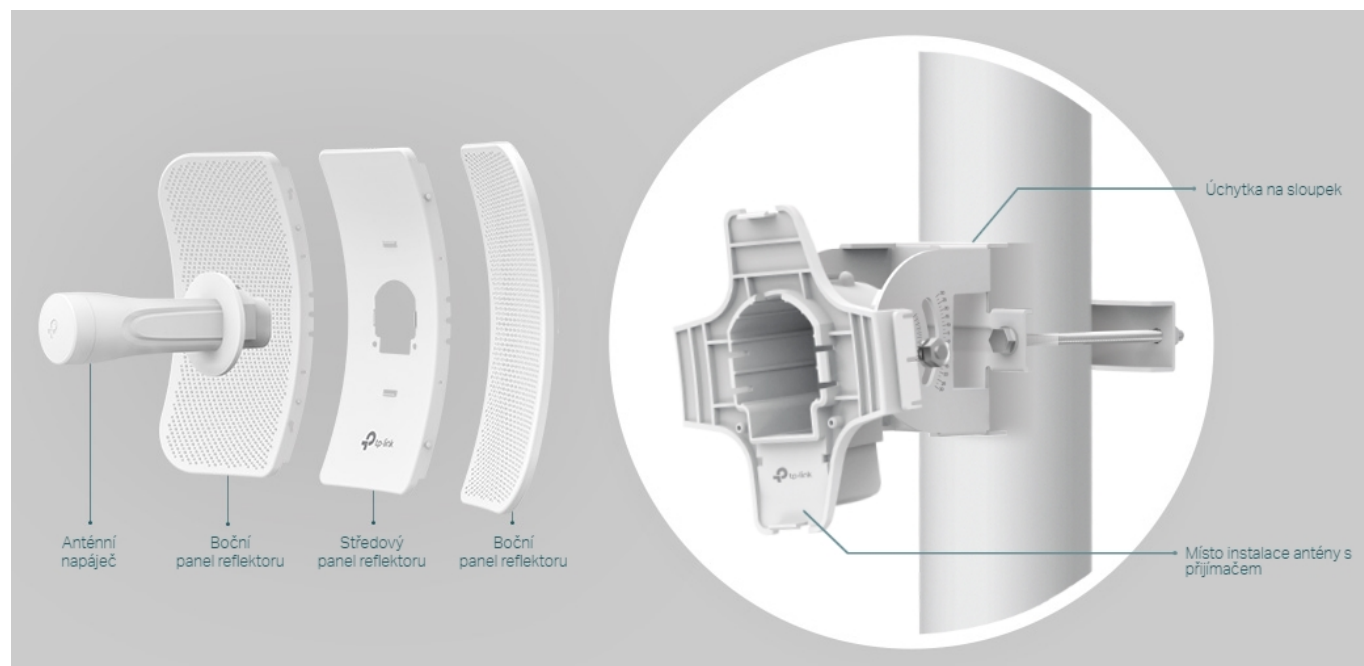

TP-LINK CPE610

Cena celkem:	1 700 Kč (bez DPH: 1 405 Kč)
Běžná cena:	1 870 Kč
Ušetříte:	170 Kč
Kód zboží:	NATTPL1012
Part No.:	CPE610
Záruka:	36 měs.
Stav:	Nové zboží

Popis

TP-Link CPE610

Směrová anténa na profesionální úrovni se ziskem 23 dBi určená pro bezdrátový přenos dat na velké vzdálenosti

Díky směrové anténě Cassegrain s vysokým ziskem 23 dBi, technologií 2x2 MIMO a speciálnímu kovovému reflektoru umožňuje model CPE610 dosáhnout vynikajícího směrového zaměření paprsku, vylepšené latence a odolnosti vůči rušení. Profesionální výkon a uživatelsky příjemné provedení - venkovní anténa CPE610 s rychlostí přenosu 300 Mb/s v pásmu 5 GHz a ziskem 23 dBi je ideální volbou a cenově výhodným řešením pro potřeby venkovních bezdrátových sítí.

Stabilní konstrukce a flexibilní instalace

- Díky částem, které do sebe vzájemně zaklapnou, je montáž snadná a pohodlná
- Sady pro montáž na sloupek a volnost pohybu ve všech třech osách umožňují flexibilní instalaci
- Odolná konstrukce zajišťuje stabilitu i ve větrném prostředí

Pharos Control - Systém centralizované správy sítě

Anténa CPE610 se dodává se softwarem Pharos Control pro centralizovanou správu sítě, který uživatelům pomáhá snadno

řídít všechna zařízení v síti z jediného počítače. Mezi jeho funkce patří rozpoznávání zařízení, monitorování jejich stavu, aktualizace firmwaru a údržba sítě. Intuitivní prostředí ve webovém prohlížeči – PharOS – je alternativním způsobem, jak síť spravovat, a profesionálům umožňuje přístup k detailnějším nastavením.