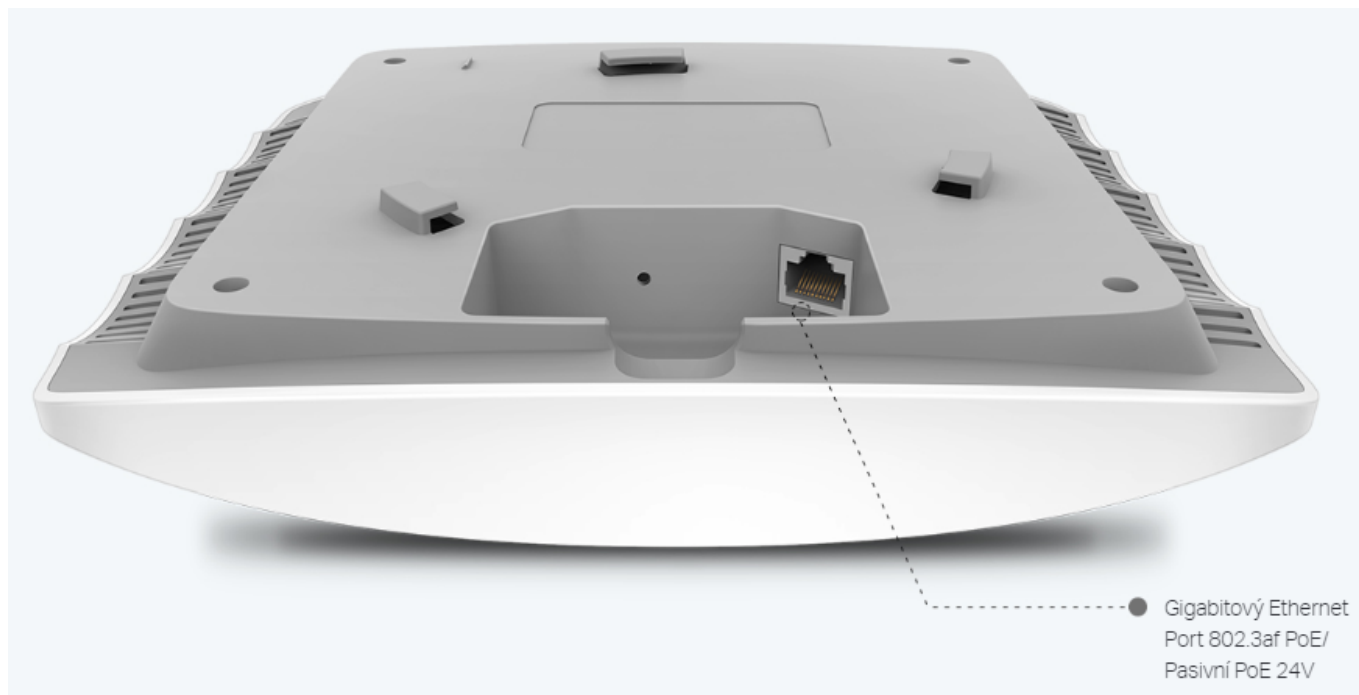

Popis

TP-Link EAP225

Bezdrátový dvoupásmový gigabitový access point je vybaven nejnovější technologií **802.11ac** Wave 2 MU-MIMO a snadno tak v dvoupásmové Wi-Fi síti dosahuje rychlosti **až 1350 Mb/s** pro více zařízení současně.

Přístupový bod podporuje napájení **802.3af PoE** a pasivní PoE, nebo může být napájen PoE switchem nebo samostatným PoE adaptérem, takže instalace zařízení bude flexibilní a snadná.

ZÁKLADNÍ SPECIFIKACE