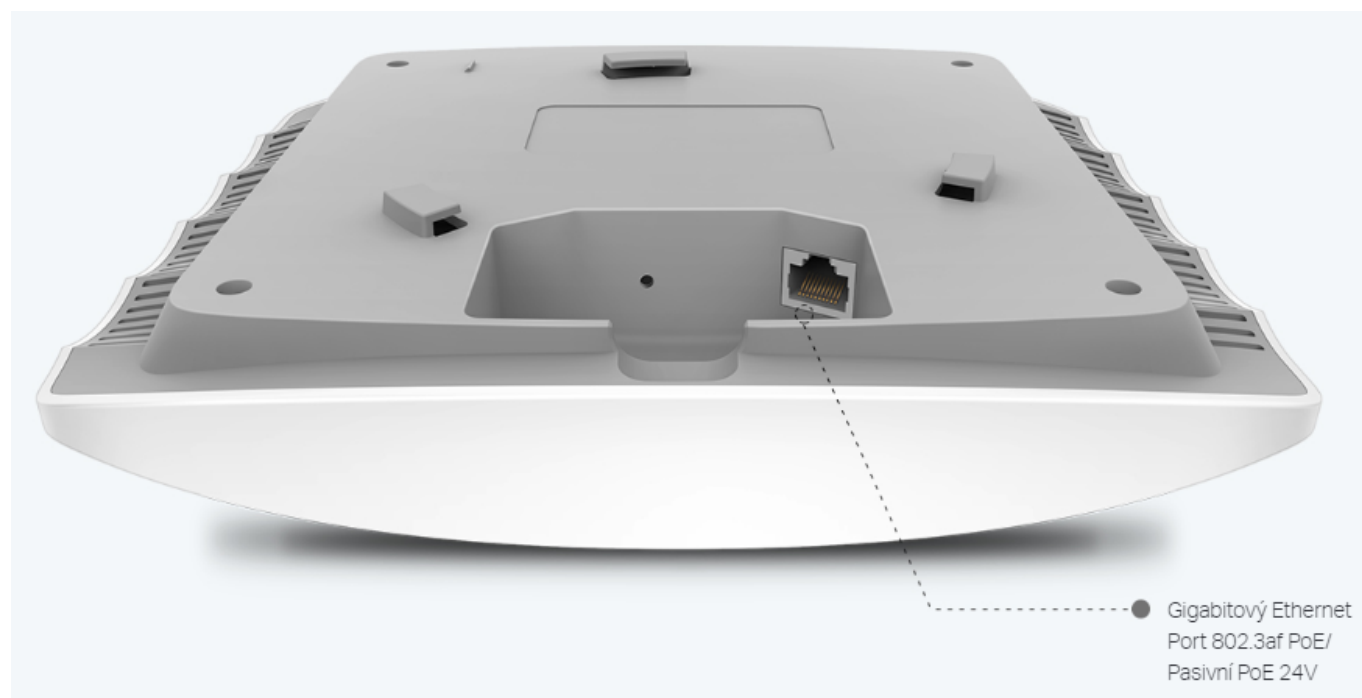

### TP-Link EAP225

Bezdrátový dvoupásmový gigabitový access point je vybaven nejnovější technologií **802.11ac** Wave 2 MU-MIMO a snadno tak v dvoupásmové Wi-Fi síti dosahuje rychlosti **až 1350 Mb/s** pro více zařízení současně.

Přístupový bod podporuje napájení **802.3af PoE** a pasivní PoE, nebo může být napájen PoE switchem nebo samostatným PoE adaptérem, takže instalace zařízení bude flexibilní a snadná.

**Frekvenční pásmo:** 2,4 GHz, 5 GHz

**Podpora PoE:** ano, 802.3af

**Rozměry:** 205,5 × 181,5 × 37,1 mm