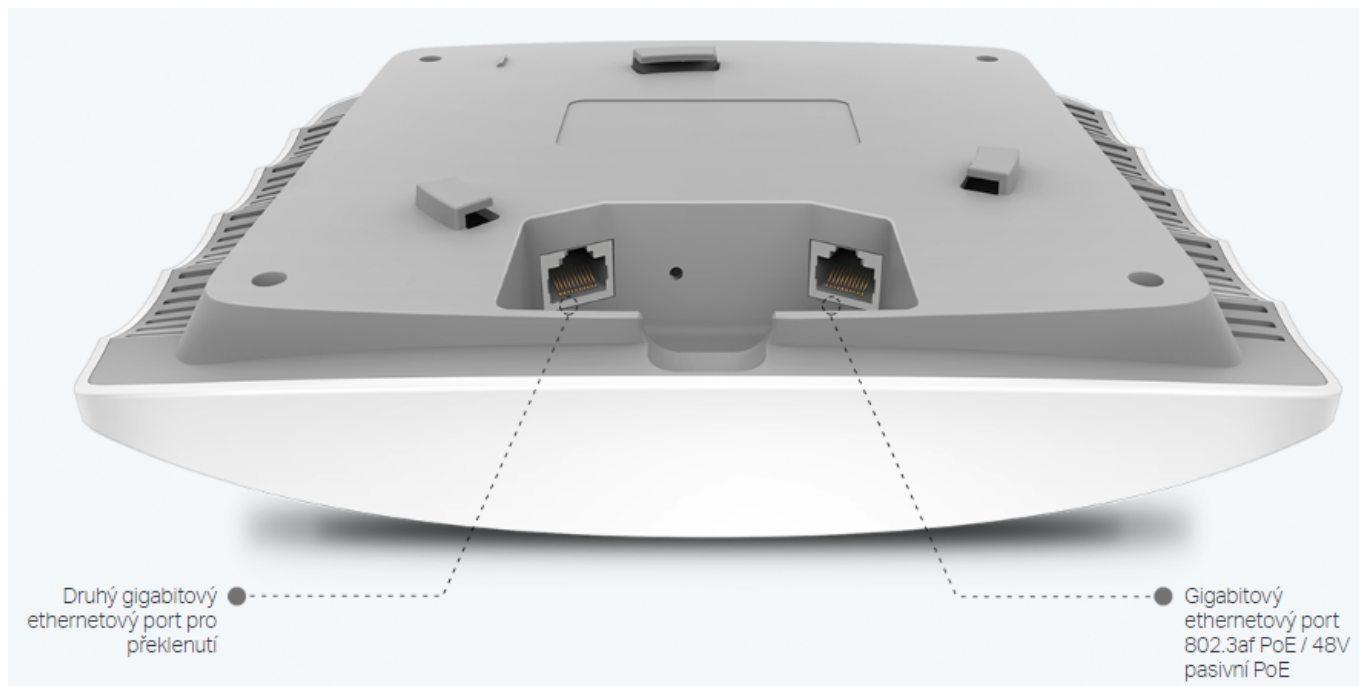

TP-LINK EAP245

Cena celkem:	3 049 Kč (bez DPH: 2 520 Kč)
Kód zboží:	NAATPL1041
Part No.:	EAP245
Záruka:	60 měs.
Stav:	Nové zboží

Popis

TP-Link EAP245

Bezdrátový **dvoupásmový gigabitový access point** je vybaven technologií **802.11ac Wave 2** (podpora MU-MIMO) a zajišťuje tak špičkové rychlosti Wi-Fi **1750 Mb/s** a pokrytí s dlouhým dosahem bezdrátových pásem **2,4 GHz a 5 GHz**. Jednotka EAP245 podporuje napájení typu **802.3af PoE i pasivní PoE** napájení, takže ji lze napájet pomocí PoE switchte nebo přiloženého PoE adaptéru. Elegantní vzhled a design usnadňující montáž na stěnu nebo na strop a dále zrychlují a ulehčují nasazení.

- **Rychlá dvoupásmová síť WiFi:** Simultánní rychlosti 450 Mbit/s v pásmu 2,4 GHz a 1300 Mbit/s v pásmu 5 GHz poskytují výslednou přenosovou rychlost 1750 Mbit/s v síti WiFi.
- **Integrováno do platformy Omada SDN:** Funkce ZTP (Zero-Touch Provisioning), centralizovaná cloudová správa a inteligentní monitorování.
- **Centralizovaná správa:** Cloudový přístup a aplikace Omada pro maximální pohodlí a snadnou správu.
- **Bezproblémový roaming:** Uživatelé se mohou volně pohybovat v pokryté oblasti, aniž by to mělo nějaký dopad na streamování videa a hlasové hovory.
- **Podpora technologie PoE:** Podporuje standard 802.3af i pasivní PoE napájení (adaptér PoE součástí dodávky) pro flexibilní možnosti instalace.
- **Zabezpečená síť pro hosty:** Poskytuje několik možností ověřování (SMS, Facebook Wi-Fi, Voucher atd.) a řadu technologií pro zabezpečení bezdrátové sítě.
- **Pokročilé bezdrátové technologie:** Optimalizujte výkon sítě pomocí technologií MU-MIMO, Band Steering, Airtime Fairness a Beamforming.

Zabezpečení: 64/128/152-bit WEP, WPA, WPA2-Enterprise, WPA-PSK, WPA2-PSK

Podpora PoE: ano, 802.3af nebo pasivní PoE (48 V)

Rozměry: 205,5 x 181,5 x 37,1 mm