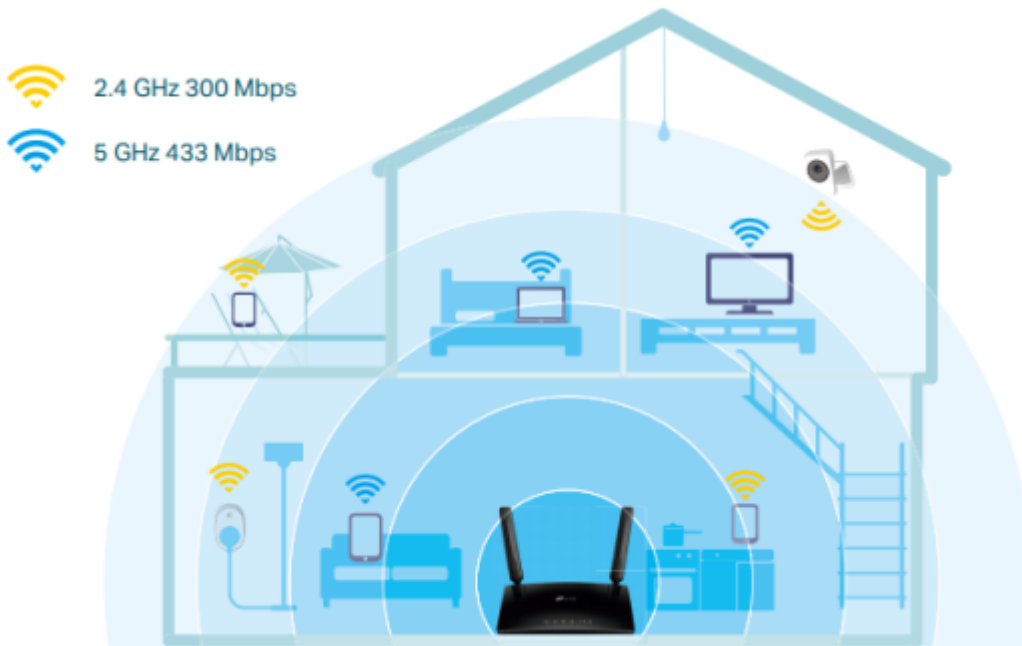

TP-Link Archer MR200

Bezdrátový **LTE** router s duálním pásmem AC750 sdílí LTE síť s několika Wi-Fi zařízeními a umožňuje stahování rychlostí **až 150 MBit/s**.

LTE router vytváří simultánní bezdrátovou síť s celkovou přenosovou rychlostí **až 733 MBit/s**. Tyto dvě bezdrátové sítě, využívající pásmo **2,4 GHz a 5 GHz**, poskytují optimalizovaný výkon a minimalizují rušení signálu. Integrované antény s pokročilou technologií a nejnovější bezdrátová technologie zajišťují stabilní připojení a výborné pokrytí. Díky portu **WAN/LAN** může router také podporovat širokou škálu typů připojení, včetně kabelových, optických a DSL modemů.

Snadné nastavení a správa pomocí mobilní aplikace Tether

Bezplatná **aplikace Tether** je k dispozici pro zařízení s operačním systémem Android i iOS, abyste mohli router snadno zprovoznit a spravovat nastavení vaší sítě.